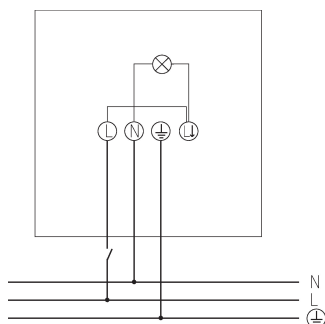

theLeda B100 dual WH

Artikel-Nr.: 1020678

theben

LED-Leuchten

LED-Leuchten ohne Bewegungsmelder

Funktionsbeschreibung

- LED-Strahler mit 100 W, modular erweiterbar
- Lichtfarbe 3000 oder 4000 K, umschaltbar
- Wand- und Deckenmontage
- Für den Außenbereich geeignet
- Flexibel erweiterbar durch optionales Modul mit Bewegungsmelder
- Nicht dimmbar

Technische Daten

theLeda B100 dual WH	
Betriebsspannung	230 V AC
Frequenz	50 Hz
Farbe	Weiß (ähnlich RAL 9016)
Montageart	Wandmontage, Außen
Leistung LED (Lichtstrom)	13900 lm
Farbtemperatur	3000/4000 K, umschaltbar
Farbwiedergabeindex	> 80

theLeda B100 dual WH	
Lebensdauer	L80/B10/40.000 h
Montagehöhe	2 - 4 m
Umgebungstemperatur	-20°C ... 40°C
Schutzklasse	I
Schutzart	IP 65

Anschlussbilder

Technische Änderungen und Druckfehler vorbehalten