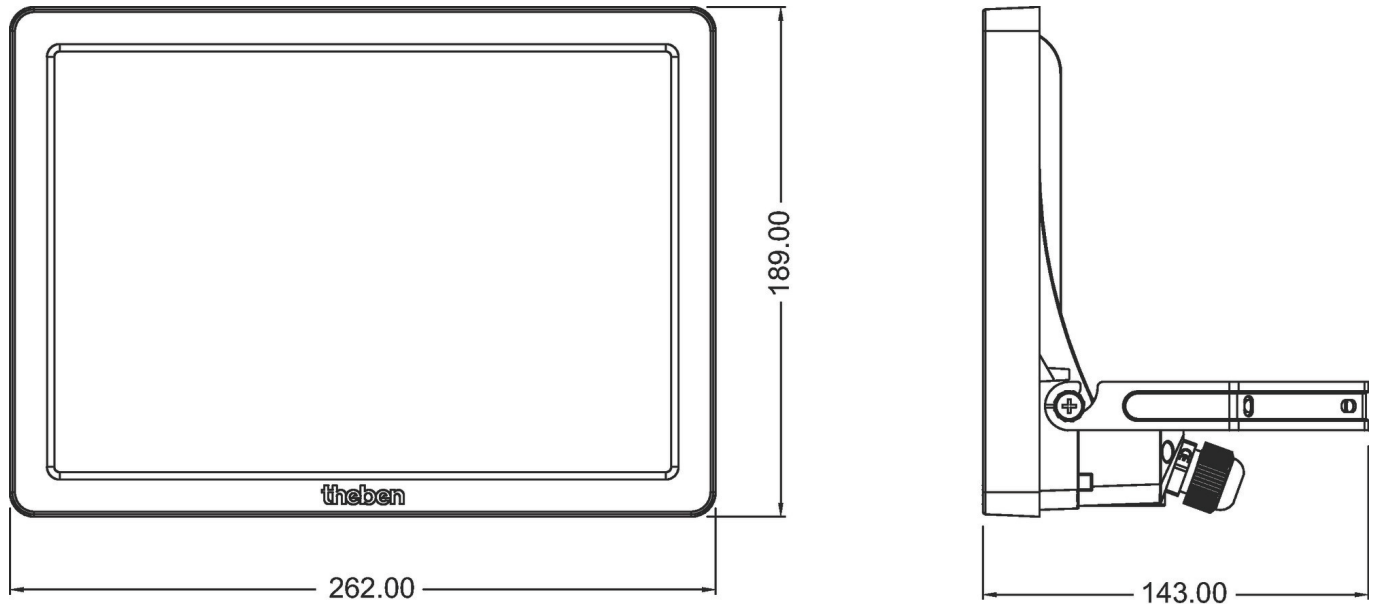

06.11.2025
Seite 1 von 2

theLeda B100 dual WH

Artikel-Nr.: 1020678

theben

Maßbilder

Zubehör

theLeda B sensor WH

Artikel-Nr.: 9080041