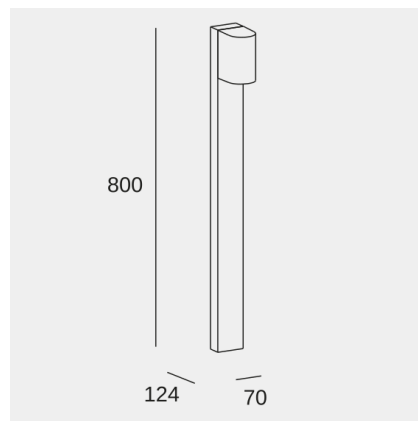

### Technische Merkmale

Gesamtleistung Leuchte: 8W

Winkel Linsen / Reflektor: MEDIUM 32°

Material Körper: Aluminium

Oberfläche Körper: Weiß

Material Diffusor: Polycarbonat

Oberfläche Diffusor: Durchsichtig

empfohlenes Leuchtmittel: GU10

### Lichttechnische Daten

Lampenfassung	Menge	LED-Leistung (W)	Farbtemperatur (CCT)
GU10	1	max. Leistung 8W	-

Das Bild entspricht möglicherweise nicht dem Artikel. LedsC4 behält sich das Recht vor, Änderungen an den Komponenten des Produkts vorzunehmen. Die Daten zu Intensität, Leistung und Farbtemperatur können herstellereitigen Änderungen unterliegen.

### Logistik

Nettogewicht (Kg): 1.95

Gewicht in kg (verpackt): 2.58

Packing: 140mm x 80mm x 805mm

Das Bild entspricht möglicherweise nicht dem Artikel. LedsC4 behält sich das Recht vor, Änderungen an den Komponenten des Produkts vorzunehmen. Die Daten zu Intensität, Leistung und Farbtemperatur können herstellereitigen Änderungen unterliegen.