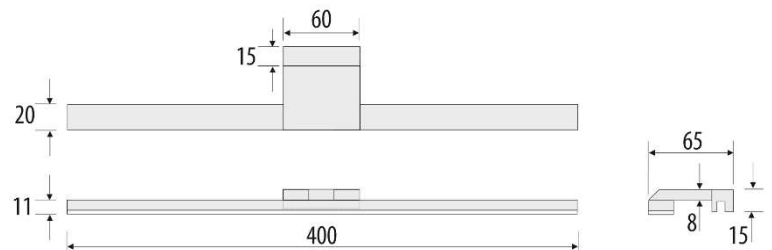

Triga Spiegellampe 400 mit externer LED-Stromversorgung

STGLW434/CH

EAN-13: 5903148518190

. Technische Daten

LEUCHTEMITTEL:

LED Leistung (W)	3.3
LED Lichtstrom (lm)	484
LED Effektivität*) (lm/W)	~136
LED Energieeffizienzklassen*)	D
LED Lebensdauer (St)	30000
LED Farbtemperatur (K)	3000 (warmweiss)
LED Farbwiedergabeindex (Ra)	>80
LED Stromversorgung (V DC)	12

LED NETZTEIL:

Eingangsspannung (V_{RMS})	ZY-LED 6W67
Eingangsstrom (I_{RMS} mA@230V)	220 ~ 240
Aufgenommene Leistung (W)	max 45
Verschiebungsfaktor (DF)	4.2
Oberschwingungsgehalt des I_{RMS} (THDi %)	73
Leistungsfaktor (PF)	179
Durchschnittliche Effizienz im Betrieb (%)	0.41
	78

ALLGEMEINE PARAMETERN

Abmessungen (mm)	400 x 65 x 15
IP-Schutzart	44
Typ	wasserfest
Schutzklasse	II
Dimmbar (Seite 230V)	Nein
Beleuchtung dimmbar	Nein
Integrierter LED-Dimmer	Nein
Fernbedienung vorhanden	Nein
Integrierter Bewegungsmelder	Nein
Netzanschluss	kein stecker, nur Kabelenden
Fassung (Leuchtmittel)	LED festverbaut
Bescheinigung	CE

. Etiketten

. Zeichnungen

. Model

Leuchtmittel
im EPREL*)
802895

*) Verordnung (EU) 2019/2015