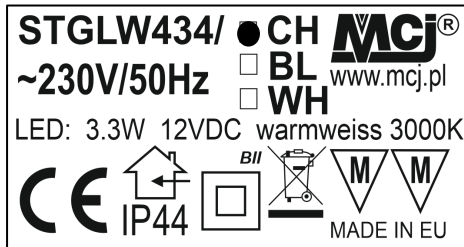

. Etiketten

. Zeichnungen