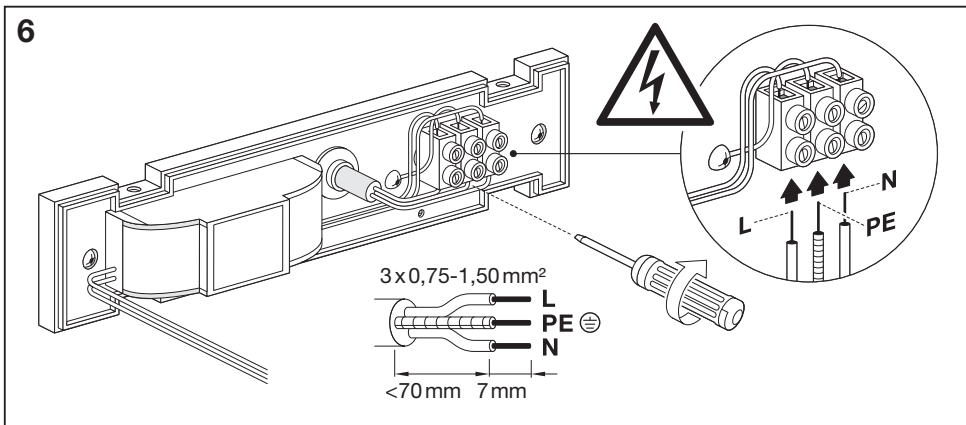

**ENDURA® STYLE
SHIELD**

	EAN	W	lm	K	°C	V~	mA	Hz	PF
ENDURA® STYLE SHIELD RD 11W DG	4058075205291	10.5	400	3000	-20...+40	220-240	63	50/60	>0.5
ENDURA® STYLE SHIELD SQ 11W DG	4058075205314	10.5	410	3000	-20...+40	220-240	63	50/60	>0.5