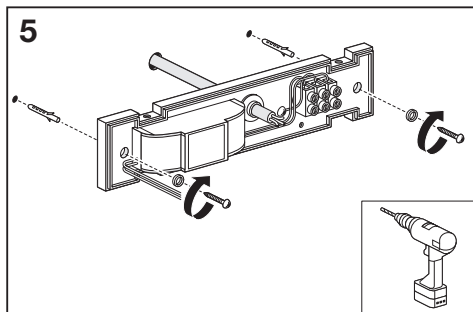

**ENDURA® STYLE
SHIELD**

	EAN	W	lm	K	°C	V~	mA	Hz	PF
ENDURA® STYLE SHIELD RD 11W DG	4058075205291	10.5	400	3000	-20...+40	220-240	63	50/60	>0.5
ENDURA® STYLE SHIELD SQ 11W DG	4058075205314	10.5	410	3000	-20...+40	220-240	63	50/60	>0.5