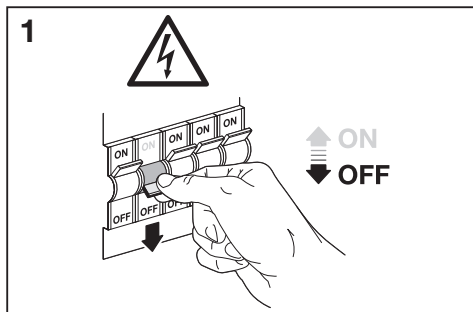

**ENDURA® STYLE
SHIELD**

	EAN	W	lm	K	°C	V~	mA	Hz	PF
ENDURA® STYLE SHIELD RD 11W DG	4058075205291	10.5	400	3000	-20...+40	220-240	63	50/60	>0.5
ENDURA® STYLE SHIELD SQ 11W DG	4058075205314	10.5	410	3000	-20...+40	220-240	63	50/60	>0.5