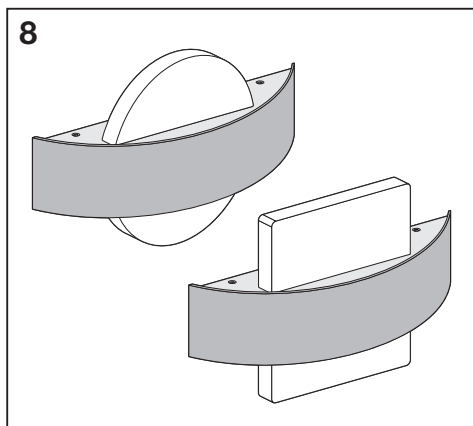

**ENDURA® STYLE
SHIELD**

	EAN	W	lm	K	°C	V~	mA	Hz	PF
ENDURA® STYLE SHIELD RD 11W DG	4058075205291	10.5	400	3000	-20...+40	220-240	63	50/60	>0.5
ENDURA® STYLE SHIELD SQ 11W DG	4058075205314	10.5	410	3000	-20...+40	220-240	63	50/60	>0.5