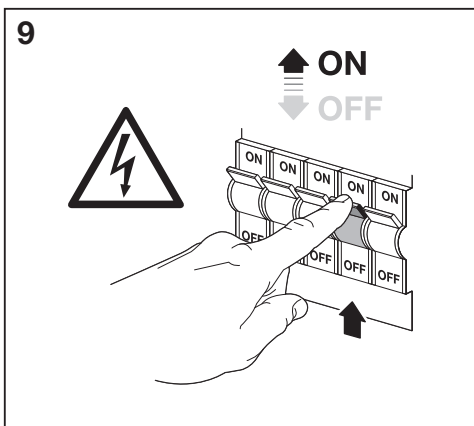

**ENDURA® STYLE
SHIELD**

	EAN	W	lm	K	°C	V~	mA	Hz	PF
ENDURA® STYLE SHIELD RD 11W DG	4058075205291	10.5	400	3000	-20...+40	220-240	63	50/60	>0.5
ENDURA® STYLE SHIELD SQ 11W DG	4058075205314	10.5	410	3000	-20...+40	220-240	63	50/60	>0.5