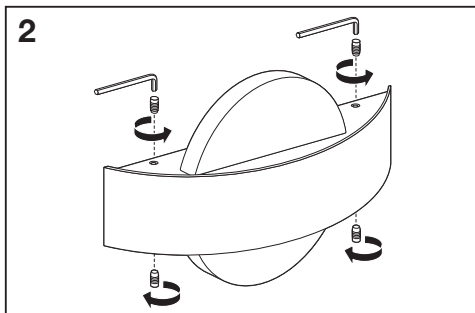

**ENDURA® STYLE
SHIELD**

	EAN	W	lm	K	°C	V~	mA	Hz	PF
ENDURA® STYLE SHIELD RD 11W DG	4058075205291	10.5	400	3000	-20...+40	220-240	63	50/60	>0.5
ENDURA® STYLE SHIELD SQ 11W DG	4058075205314	10.5	410	3000	-20...+40	220-240	63	50/60	>0.5