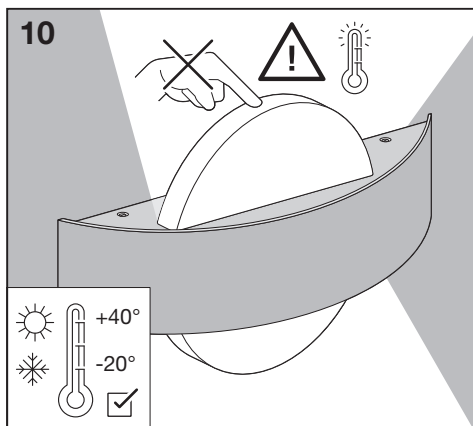

**ENDURA® STYLE
SHIELD**

	EAN	W	lm	K	°C	V~	mA	Hz	PF
ENDURA® STYLE SHIELD RD 11W DG	4058075205291	10.5	400	3000	-20...+40	220-240	63	50/60	>0.5
ENDURA® STYLE SHIELD SQ 11W DG	4058075205314	10.5	410	3000	-20...+40	220-240	63	50/60	>0.5