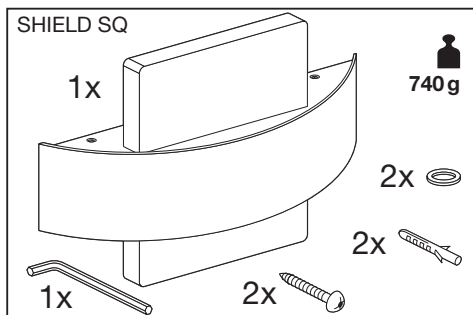

**ENDURA® STYLE
SHIELD**

	EAN	W	lm	K	°C	V~	mA	Hz	PF
ENDURA® STYLE SHIELD RD 11W DG	4058075205291	10.5	400	3000	-20...+40	220-240	63	50/60	>0.5
ENDURA® STYLE SHIELD SQ 11W DG	4058075205314	10.5	410	3000	-20...+40	220-240	63	50/60	>0.5