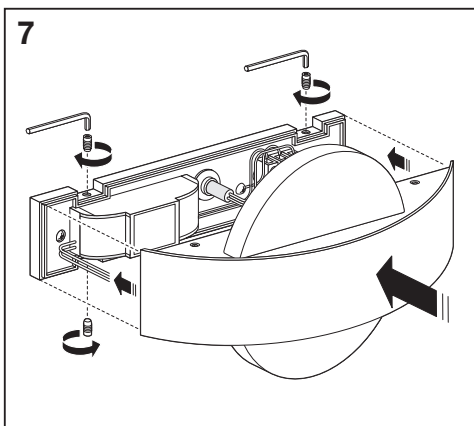

**ENDURA® STYLE
SHIELD**

	EAN	W	lm	K	°C	V~	mA	Hz	PF
ENDURA® STYLE SHIELD RD 11W DG	4058075205291	10.5	400	3000	-20...+40	220-240	63	50/60	>0.5
ENDURA® STYLE SHIELD SQ 11W DG	4058075205314	10.5	410	3000	-20...+40	220-240	63	50/60	>0.5