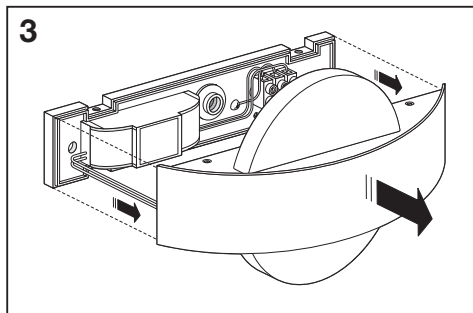

**ENDURA® STYLE
SHIELD**

	EAN	W	lm	K	°C	V~	mA	Hz	PF
ENDURA® STYLE SHIELD RD 11W DG	4058075205291	10.5	400	3000	-20...+40	220-240	63	50/60	>0.5
ENDURA® STYLE SHIELD SQ 11W DG	4058075205314	10.5	410	3000	-20...+40	220-240	63	50/60	>0.5