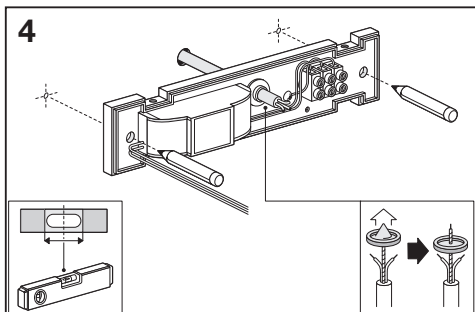

**ENDURA® STYLE
SHIELD**

	EAN	W	lm	K	°C	V~	mA	Hz	PF
ENDURA® STYLE SHIELD RD 11W DG	4058075205291	10.5	400	3000	-20...+40	220-240	63	50/60	>0.5
ENDURA® STYLE SHIELD SQ 11W DG	4058075205314	10.5	410	3000	-20...+40	220-240	63	50/60	>0.5