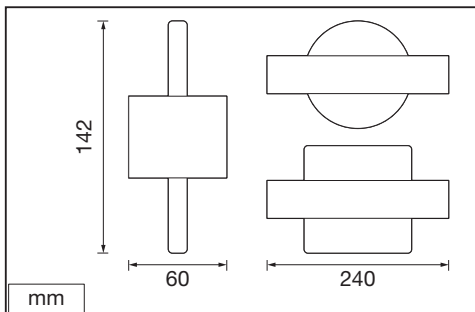

**ENDURA® STYLE
SHIELD**

	EAN	W	lm	K	°C	V~	mA	Hz	PF
ENDURA® STYLE SHIELD RD 11W DG	4058075205291	10.5	400	3000	-20...+40	220-240	63	50/60	>0.5
ENDURA® STYLE SHIELD SQ 11W DG	4058075205314	10.5	410	3000	-20...+40	220-240	63	50/60	>0.5