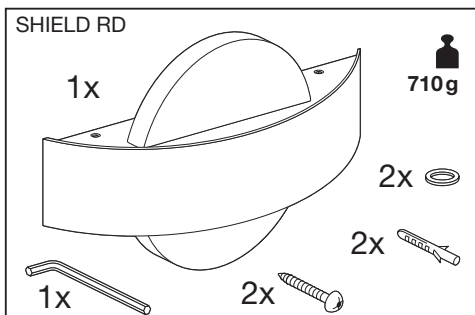

**ENDURA® STYLE
SHIELD**

	EAN	W	lm	K	°C	V~	mA	Hz	PF
ENDURA® STYLE SHIELD RD 11W DG	4058075205291	10.5	400	3000	-20...+40	220-240	63	50/60	>0.5
ENDURA® STYLE SHIELD SQ 11W DG	4058075205314	10.5	410	3000	-20...+40	220-240	63	50/60	>0.5