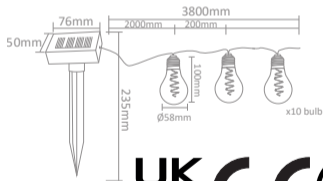

Lindby

Art.-No.: 4018250

10x 0,075W LED
1x AA/1,2VDC
Ni-MH battery
600mAh
3000 K

III IP44

UK
CA