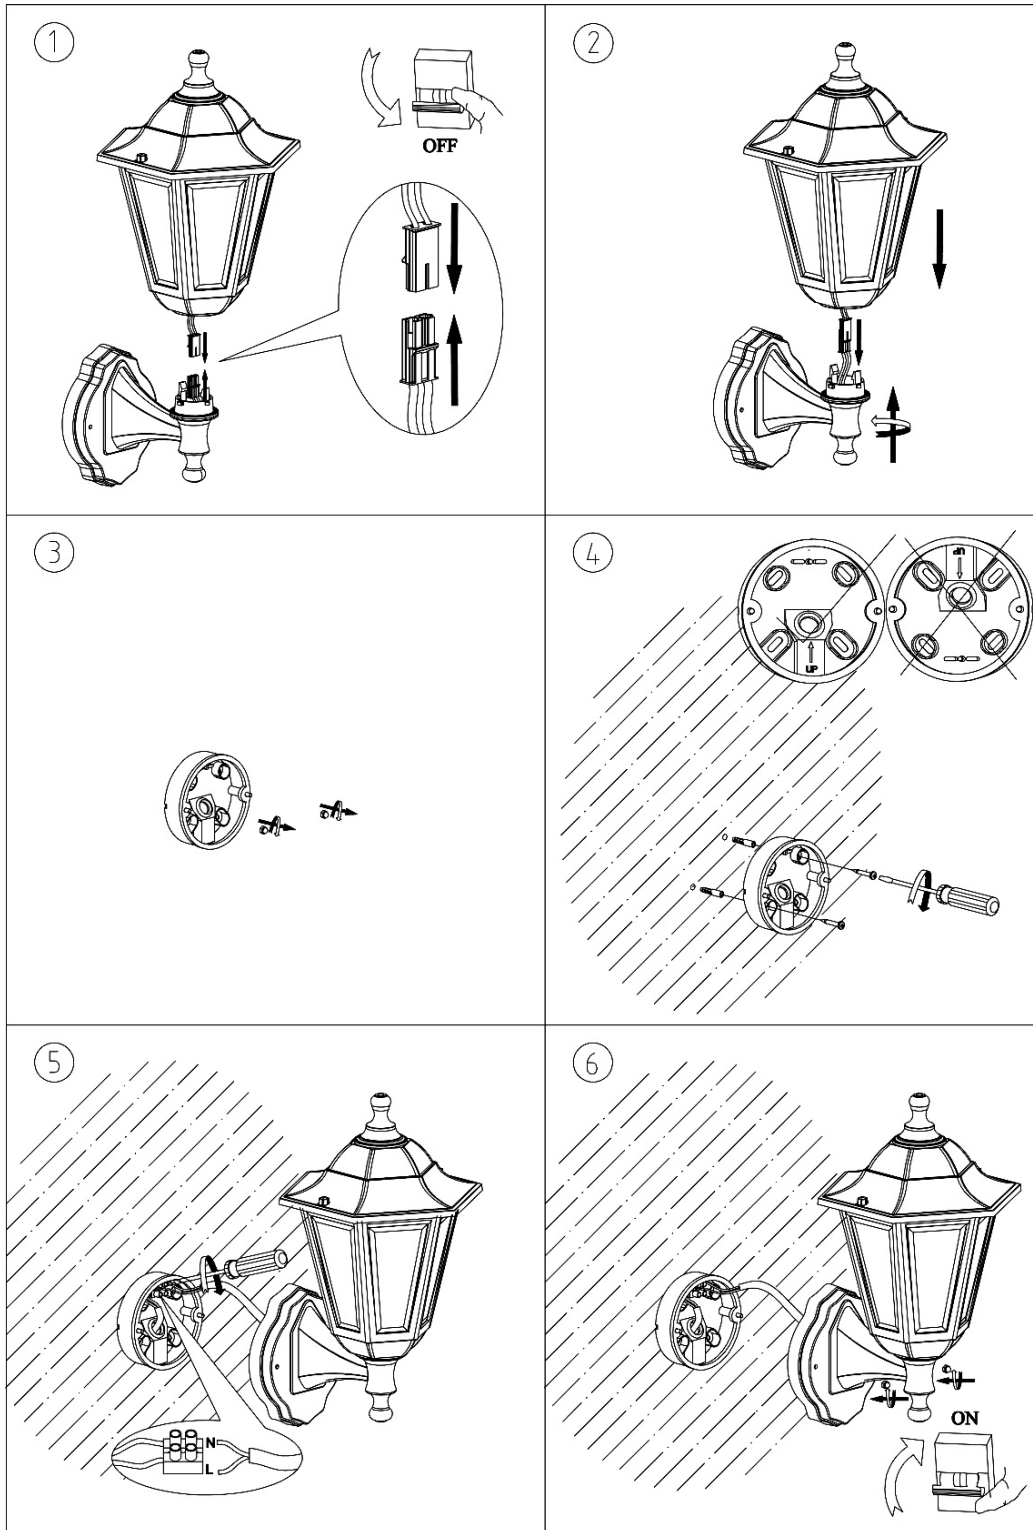

(DE)	1 Wandleuchte Montagematerial Montageanleitung	(GB)	1 Wall light Installation hardware Mounting instructions	(FR)	1 Applique Matériel de montage Instructions de montage
(NL)	1 Wandlamp Monteringsmateriale Montagehandleiding	(PL)	1 Lampa ścienna Elementy montażowe Instrukcja montażu	(NO)	1 Veggglampe Monteringsmateriale Brukerveiledning
(DK)	1 Væglampe Monteringsmateriale Brugervejledning	(SE)	1 Væggglampa Monteringsmaterial Monteringsanvisning	(FI)	1 Seinävalaisin Asennus materiaali Asennusohjeet
(IT)	1 Applique Materiale di montaggio Istruzioni di montaggio	(ES)	1 Lámpara de pared Material de montaje Instrucciones de montaje	(CZ)	1 Nástěnné svítidlo Materiál pro montáž Návod k montáži
(PT)	1 Luminária de parede Material de montagem Instruções de montagem	(GR)	1 Φωτιστικό τοίχου Υλικό συναρμολόγησης Οδηγίες συναρμολόγησης		