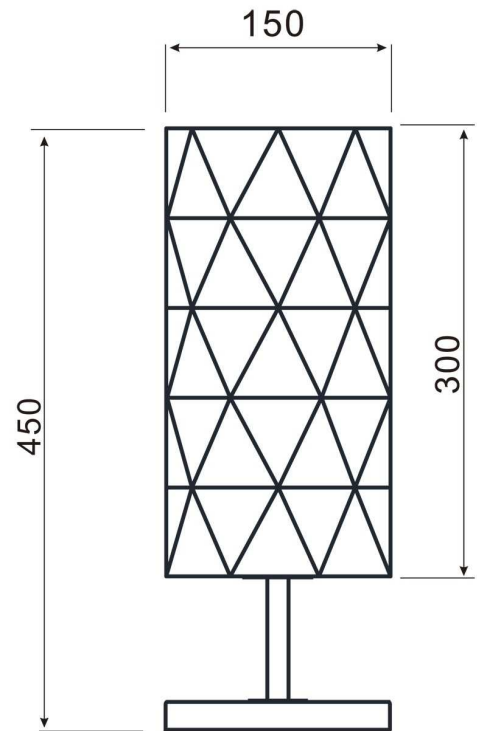

Artikel Nr.: 346003

Tischleuchte, Asterope linear, weiß, 220-240V AC/50-60Hz, 1x max. 40,00 W

Technische Daten

Charakteristik

Material	Metall
Farbe	weiß
Optik	matt
im Lieferumfang	2,00 m Anschlusskabel mit Zwischenschalter

Artikel Nr.: 346003

Tischleuchte, Asterope linear, weiß, 220-240V AC/50-60Hz, 1x max. 40,00 W

Lichtrichtung

Dreh- und Schwenkbereich	
Neigungswinkel	
Abstrahlverhalten	
Reflektor / Linse	

Abmessungen und Gewicht

Länge	
Breite	
Höhe	450 mm
Durchmesser	150 mm
Gewicht	1615 g

Grenzwerte

Betriebstemperatur	-5°C - +40°C
Lagertemperatur	-10°C - +60°C
IP - Schutzart	IP20

EEL Die Leuchte ist geeignet für Leuchtmittel der Energieeffizienzklassen A++ bis E

Dimensions & Weight

Length	
Width	
Height	450 mm
Diameter	150 mm
Product Weight	1615 g

Absolute maximum ratings

Working temperature	-5°C - +40°C
Storage temperature	-10°C - +60°C
IP - Code	IP20

EEL The luminaire is suitable for lamps of energy efficiency classes A++ to E.