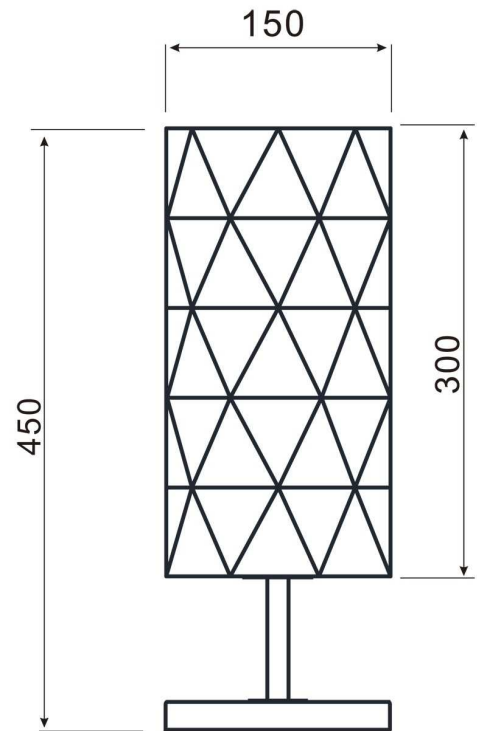

Artikel Nr.: 346003

Tischleuchte, Asterope linear, weiß, 220-240V AC/50-60Hz, 1x max. 40,00 W

Lichtrichtung

Dreh- und Schwenkbereich	
Neigungswinkel	
Abstrahlverhalten	
Reflektor / Linse	

Abmessungen und Gewicht

Länge	
Breite	
Höhe	450 mm
Durchmesser	150 mm
Gewicht	1615 g

Grenzwerte

Betriebstemperatur	-5°C - +40°C
Lagertemperatur	-10°C - +60°C
IP - Schutzart	IP20

EEL Die Leuchte ist geeignet für Leuchtmittel der Energieeffizienzklassen A++ bis E

Article no.: 346003

Table lamp, Asterope linear, matt white, 220-240V AC/50-60Hz, 1x max. 40,00 W

Light Direction

Rotating and tilting range	
Angle of inclination	
Radiation direction	
Reflector / lense	

Dimensions & Weight

Length	
Width	
Height	450 mm
Diameter	150 mm
Product Weight	1615 g

Absolute maximum ratings

Working temperature	-5°C - +40°C
Storage temperature	-10°C - +60°C
IP - Code	IP20

EEL The luminaire is suitable for lamps of energy efficiency classes A++ to E.