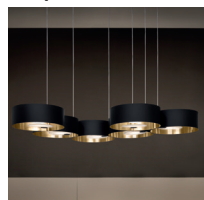

Suspension