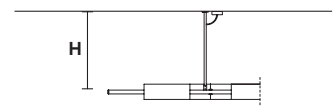

**ACCESSORIES**

**ROD-SOUND S1\*\***

A 11 cm / 4.33"  
 B 31 cm / 12.20"  
 C 51 cm / 20.08"

**ROD-SOUND S6\*\***

A 30 cm / 11.81"  
 B 50 cm / 19.68"  
 C 70 cm / 27.55"

**ROD-SOUND BIL5\*\*- BIL3\*\***

A 30 cm / 11.81"  
 B 50 cm / 19.68"  
 C 70 cm / 27.55"