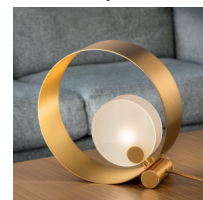

Struttura in metallo,  
diffusore in vetro  
decorato.

Metal frame, decorated  
glass diffuser.

Metallstruktur, Diffusor  
aus dekoriertem Glas.

Structure en métal,  
diffuseur en verre coloré.

**МЕТАЛЛИЧЕСКИЙ  
КАРКАС, РАССЕИВАТЕЛЬ  
ИЗ ДЕКОРИРОВАННОГО  
СТЕКЛА.**

## Family

**Chandelier**

**Suspension**

**Applique**

**Floor lamp**

**Table lamp**