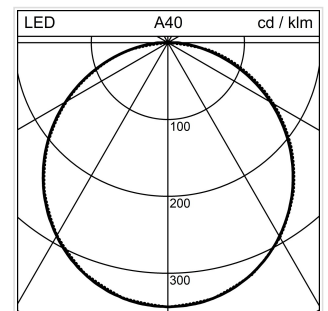

Isigo

Decken- und Wandanbauleuchte

2002.3830

ISIGO RND CW400 LED3500-840 WH ONF

Systemleistung	35 W
Lichtstromerhalt	L80 50'000 h
Farbtemperatur	4000 K neutralweiss
Lichtsteuerung	ON/OFF
Leuchtenlichtstrom	3500 lm
Farbe / Finish	weiss
Farbkonsistenz SDCM	SDCM 3
Gewicht	2.3 kg
Photobiologische Sicherheit	RG 0 - Kein Risiko
Entblendungswert (UGR) C0	23.6
Farbwiedergabeindex (CRI)	Ra >85
Entblendungswert (UGR) C90	23.4

Decken- und Wandanbauleuchte Isigo mit LED (Light Emitting Diode), Systemleistung: 35 W, Leuchtenlichtstrom 3500 lm, Ra >85, 4000 K, neutralweiss, SDCM 3, L80 50'000 h, RG 0 - Kein Risiko, 230 V, direktstrahlend, Gehäuse aus Polycarbonat (PC), weiss, RAL 9016, mit Diffusor opal, 110 °, 1 Betriebsgerät integriert, ON/OFF,

Farbtemperatur 3000K oder 4000K und Leistung 25W = 2500lm / 35W = 3500lm direkt an der Leuchte einstellbar

Schutzklasse II, Schutzart IP54, Glühdrahtprüfung 850 °C, Schlagfestigkeit: IK 10

Ø = 400 mm, H = 60 mm