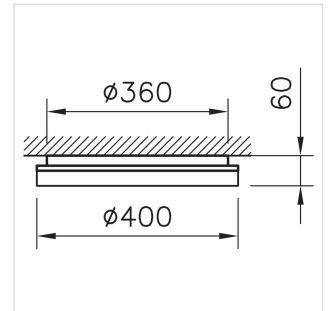

Isigo

Decken- und Wandanbauleuchte

2002.3830

ISIGO RND CW400 LED3500-840 WH ONF

Systemleistung	35 W
Lichtstromerhalt	L80 50'000 h
Farbtemperatur	4000 K neutralweiss
Lichtsteuerung	ON/OFF
Leuchtenlichtstrom	3500 lm
Farbe / Finish	weiss
Farbkonsistenz SDCM	SDCM 3
Gewicht	2.3 kg
Photobiologische Sicherheit	RG 0 - Kein Risiko
Entblendungswert (UGR) C0	23.6
Farbwiedergabeindex (CRI)	Ra >85
Entblendungswert (UGR) C90	23.4

Decken- und Wandanbauleuchte Isigo mit LED (Light Emitting Diode), Systemleistung: 35 W, Leuchtenlichtstrom 3500 lm, Ra >85, 4000 K, neutralweiss, SDCM 3, L80 50'000 h, RG 0 - Kein Risiko, 230 V, direktstrahlend, Gehäuse aus Polycarbonat (PC), weiss, RAL 9016, mit Diffusor opal, 110 °, 1 Betriebsgerät integriert, ON/OFF,

Farbtemperatur 3000K oder 4000K und Leistung 25W = 2500lm / 35W = 3500lm direkt an der Leuchte einstellbar

Schutzklasse II, Schutzart IP54, Glühdrahtprüfung 850 °C, Schlagfestigkeit: IK 10

Ø = 400 mm, H = 60 mm