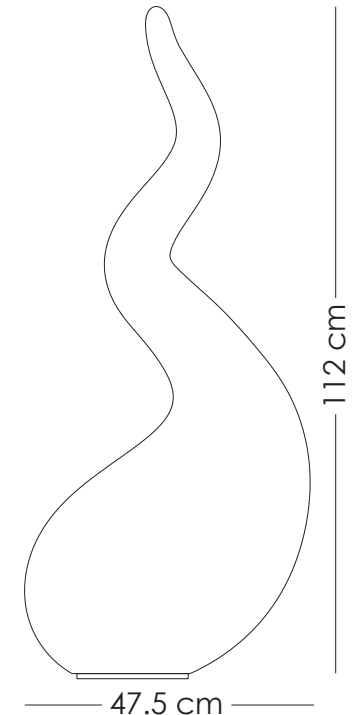

PRODUKTBESCHREIBUNG / PRODUCT SPECIFICATION:

MATERIAL: PE

FARBE / COLOUR: weiß / white

LAMPE / LAMP:
ALIEN_M easy / easy outdoor: E27, max. 60W
ALIEN_XL easy: E27, max. 85W
ALIEN_XL easy outdoor: E27, max. 150W

KABEL / CABEL:
ALIEN_M easy: 250 cm
ALIEN_XL easy: 250 cm
ALIEN_M easy outdoor: 500 cm
ALIEN_XL easy outdoor: 500 cm

GEWICHT / WEIGHT:
ALIEN_M easy / easy outdoor: 3,1Kg (1 / carton)
ALIEN_XL easy / easy outdoor: 10kg (1 / carton)

PACKING DIMENSION:
ALIEN_M easy / easy outdoor: 78 x 32 x 27cm
ALIEN_XL easy / easy outdoor: 112 x 44 x 52cm

SONSTIGES / OTHER:
ALIEN_M easy / ALIEN_XL easy: Incl. LED Dimmer

GRÖSSEN / DIMENSIONS (CM):

**Alien_M easy /
easy outdoor:**

**Alien_XL easy /
easy outdoor:**

TECHNISCHE ANGABEN / TECHNICAL SPECIFICATIONS:

Alien_M easy / Alien_XL easy:

Alien_M easy outdoor / Alien_XL easy outdoor: