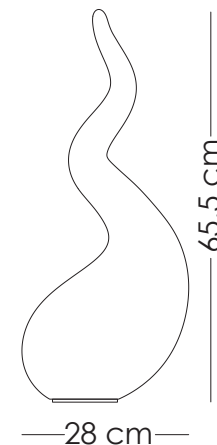

PRODUKTBESCHREIBUNG / PRODUCT SPECIFICATION:

MATERIAL: PE

FARBE / COLOUR: weiß / white

LAMPE / LAMP:
ALIEN_M easy / easy outdoor: E27, max. 60W
ALIEN_XL easy: E27, max. 85W
ALIEN_XL easy outdoor: E27, max. 150W

KABEL / CABEL:
ALIEN_M easy: 250 cm
ALIEN_XL easy: 250 cm
ALIEN_M easy outdoor: 500 cm
ALIEN_XL easy outdoor: 500 cm

GEWICHT / WEIGHT:
ALIEN_M easy / easy outdoor: 3,1Kg (1 / carton)
ALIEN_XL easy / easy outdoor: 10kg (1 / carton)

PACKING DIMENSION:
ALIEN_M easy / easy outdoor: 78 x 32 x 27cm
ALIEN_XL easy / easy outdoor: 112 x 44 x 52cm

SONSTIGES / OTHER:
ALIEN_M easy / ALIEN_XL easy: Incl. LED Dimmer

GRÖSSEN / DIMENSIONS (CM):

**Alien_M easy /
easy outdoor:**