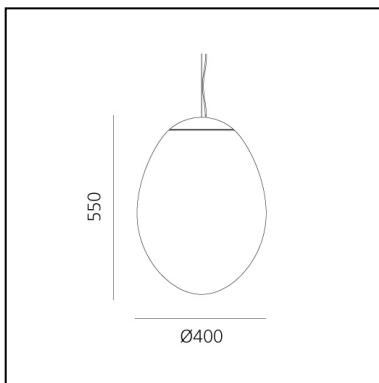

## LUMINAIRE

- Watt: **22W**
- Lichtstrom (lm): **2400lm**
- CCT: **3000K**
- CRI: **90**
- Dimmable Typology: **Push**

## DIMENSION

- Höhe: **cm 55**
- Breite: **cm 40**