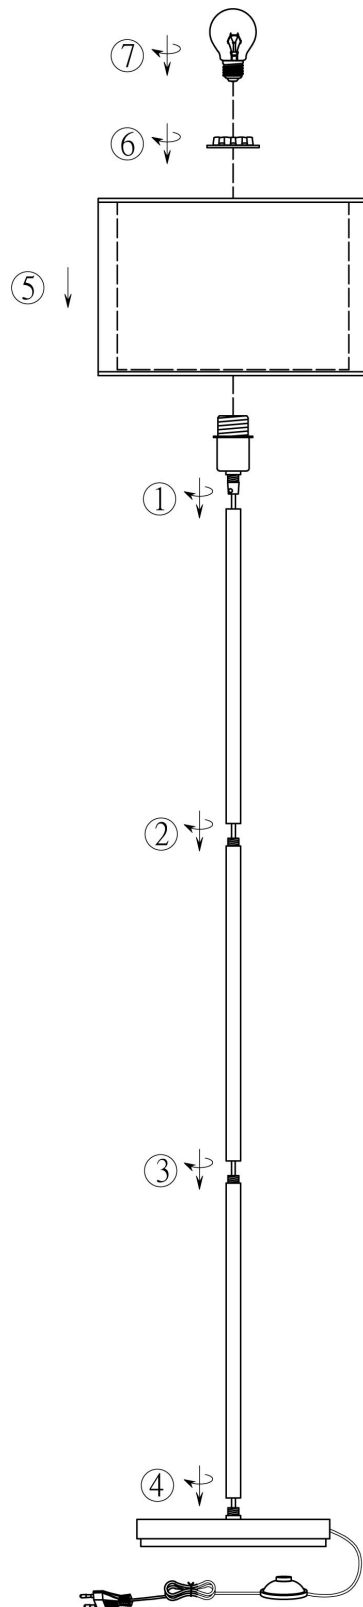

(SR) UPOZORENJE!

Prije početka montaže, pažljivo pročitajte sigurnosne upute!

(UK) ПОПЕРЕДЖЕННЯ!

Перед розбиранням, будь ласка, уважно прочитайте інструкції з техніки безпеки!

230V ~ 50Hz,
1 x E27 / max. 60W