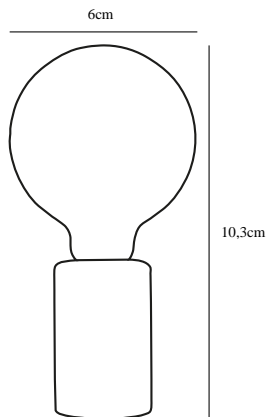

# SIV MARBLE | TISCHLAMPE | BRAUN

45875018

nordlux®

Spannung (V): 220-240 Volt  
IP-Grad: IP20  
Maximale Lampenleistung (W):  
60W  
Klasse (Klasse 1, Klasse 2,  
Klasse 3): Klasse 2 (Dopp. isoliert)  
Leuchtmittelsockel: E27  
Schalterplatzierung: Auf dem  
Kabel  
Parallelschaltung: False

Hauptmaterial: Marmor  
Sekundärmaterial: Textilien  
Kabel Farbe: Schwarz  
Kabel Länge (cm): 180  
Oberflächenmaterial Kabel:  
Textilien  
Ist das Kabel austauschbar?:  
False

Farbe: Braun  
Höhe (cm): 10.3  
Breite (cm): 6.4  
Schirmdurchmesser (cm): 6.4  
Länge (cm): 10.3  
Direkt in die Isolierung montieren:  
False

EAN: 5704924011535  
TUN: 2276981

Artikelnummer: 45875018  
Stück pro Hauptkarton: 3  
Verkaufsbox Höhe (cm): 12  
Verkaufsbox Breite (cm): 12  
Verkaufsbox Tiefe (cm): 8  
Verkaufsbox Volumen m³ : 0.0012  
Produkt Nettogewicht (kg): 0.65