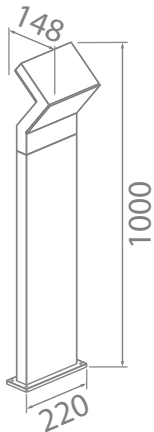

ARCCHIO

UOM: mm

Art.-No.: 9619286

incl.LED L9001414

2200 lm Modul

1200 lm Lamp

16W LED

18W Total

230V~50Hz

3000 K

CRI >83

50000 h

25000 ON/ OFF

UK
CA

4

251096