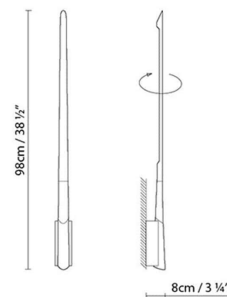

B.lux

ELIANA W

By Manel Ybargüengoitia

Beschreibung:

LED wandleuchte mit Metallstruktur, in zwei Ausführungen erhältlich: Weiß matt mit Textur oder glänzend Grau.

ELIANA W2 LED

ELIANA W2 FLUO

ELIANA W PICTURE LED

ELIANA W PICTURE FLUO

● Matt Grau ○ Matt Weiß

CODE	LEUCHE	LICHTQUELLE	DIM	GLÜHBIRNE	kg
615111	ELIANA W2 LED WHITE	LED 7,35W 1000lm 350mA 3000K CRI≥90 110-230V	A++		3
615112	ELIANA W2 LED GREY				
615121	ELIANA W PICTURE LED WHITE	LED 7,35W 1000lm 350mA 3000K CRI≥90 110-230V	A++		0,8
615122	ELIANA W PICTURE LED GREY				