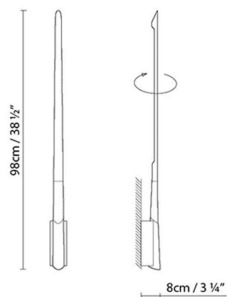

B.lux

ELIANA W

By Manel Ybargüengoitia

Beschreibung:

LED wandleuchte mit Metallstruktur, in zwei Ausführungen erhältlich: Weiß matt mit Textur oder glänzend Grau.

ELIANA W2 LED

ELIANA W2 FLUO

ELIANA W PICTURE LED

ELIANA W PICTURE FLUO

● Matt Grau ○ Matt Weiß

CODE	LEUCHE	LICHTQUELLE	DIM	GLÜHBIRNE	kg
615111	ELIANA W2 LED WHITE	LED 7,35W 1000lm 350mA 3000K CRI≥90 110-230V	A++		3
615112	ELIANA W2 LED GREY				
615121	ELIANA W PICTURE LED WHITE	LED 7,35W 1000lm 350mA 3000K CRI≥90 110-230V	A++		0,8
615122	ELIANA W PICTURE LED GREY				