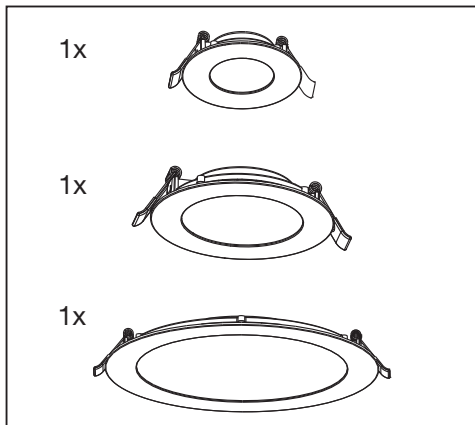

## DOWNLIGHT SLIM

---

	EAN	W	lm	K	IP	°(°C)	V~	mA	Hz	DF	👤
DL SLIM 85MM 4.5W 3000K 230V WT	4058075573055	4.5	240	3000	20	-20...+40	220-240	40	50/60	≥0.5	60g
DL SLIM 120MM 8W 3000K 230V WT	4058075573079	8	550	3000	20	-20...+40	220-240	41	50/60	≥0.5	99g
DL SLIM 225MM 22W 3000K 230V WT	4058075573093	22	2000	3000	20	-20...+40	220-240	110	50/60	≥0.7	254g
DL SLIM 85MM 4.5W 4000K 230V WT	4058075573116	4.5	240	4000	20	-20...+40	220-240	40	50/60	≥0.5	60g
DL SLIM 120MM 8W 4000K 230V WT	4058075573130	8	550	4000	20	-20...+40	220-240	41	50/60	≥0.5	99g
DL SLIM 225MM 22W 4000K 230V WT	4058075573154	22	2000	4000	20	-20...+40	220-240	110	50/60	≥0.7	254g
DL SLIM 85MM 4.5W 6500K 230V WT	4058075573178	4.5	240	6500	20	-20...+40	220-240	40	50/60	≥0.5	60g
DL SLIM 120MM 8W 6500K 230V WT	4058075573192	8	550	6500	20	-20...+40	220-240	41	50/60	≥0.5	99g
DL SLIM 225MM 22W 6500K 230V WT	4058075573215	22	2000	6500	20	-20...+40	220-240	110	50/60	≥0.7	254g
DL SET 3X4.5W SLIM 85MM 3000K 230V WT	4058075629387	3x4.5	3x240	3000	20	-20...+40	220-240	40	50/60	≥0.5	180g
DL SET 3X8W SLIM 120MM 3000K 230VWT	4058075629400	3x8	3x550	3000	20	-20...+40	220-240	41	50/60	≥0.5	297g