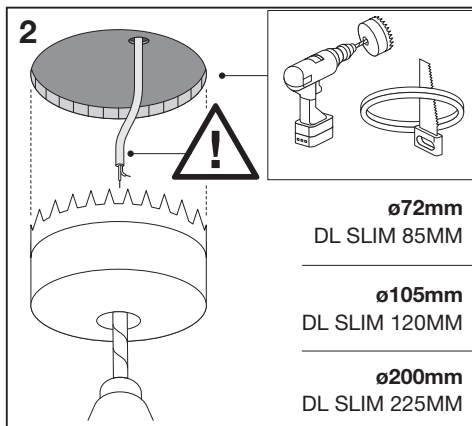

## DOWNLIGHT SLIM

---

	EAN	W	lm	K	IP	°(°C)	V~	mA	Hz	DF	👤
DL SLIM 85MM 4.5W 3000K 230V WT	4058075573055	4.5	240	3000	20	-20...+40	220-240	40	50/60	≥0.5	60g
DL SLIM 120MM 8W 3000K 230V WT	4058075573079	8	550	3000	20	-20...+40	220-240	41	50/60	≥0.5	99g
DL SLIM 225MM 22W 3000K 230V WT	4058075573093	22	2000	3000	20	-20...+40	220-240	110	50/60	≥0.7	254g
DL SLIM 85MM 4.5W 4000K 230V WT	4058075573116	4.5	240	4000	20	-20...+40	220-240	40	50/60	≥0.5	60g
DL SLIM 120MM 8W 4000K 230V WT	4058075573130	8	550	4000	20	-20...+40	220-240	41	50/60	≥0.5	99g
DL SLIM 225MM 22W 4000K 230V WT	4058075573154	22	2000	4000	20	-20...+40	220-240	110	50/60	≥0.7	254g
DL SLIM 85MM 4.5W 6500K 230V WT	4058075573178	4.5	240	6500	20	-20...+40	220-240	40	50/60	≥0.5	60g
DL SLIM 120MM 8W 6500K 230V WT	4058075573192	8	550	6500	20	-20...+40	220-240	41	50/60	≥0.5	99g
DL SLIM 225MM 22W 6500K 230V WT	4058075573215	22	2000	6500	20	-20...+40	220-240	110	50/60	≥0.7	254g
DL SET 3X4.5W SLIM 85MM 3000K 230V WT	4058075629387	3x4.5	3x240	3000	20	-20...+40	220-240	40	50/60	≥0.5	180g
DL SET 3X8W SLIM 120MM 3000K 230VWT	4058075629400	3x8	3x550	3000	20	-20...+40	220-240	41	50/60	≥0.5	297g

	EAN	This product contains a light source of energy efficiency class	Contained Light Source
DL SLIM 85MM 4.5W 3000K 230V WT	4058075573055	F	
DL SLIM 120MM 8W 3000K 230V WT	4058075573079	F	
DL SLIM 225MM 22W 3000K 230V WT	4058075573093	F	
DL SLIM 85MM 4.5W 4000K 230V WT	4058075573116	F	
DL SLIM 120MM 8W 4000K 230V WT	4058075573130	F	
DL SLIM 225MM 22W 4000K 230V WT	4058075573154	F	
DL SLIM 85MM 4.5W 6500K 230V WT	4058075573178	F	
DL SLIM 120MM 8W 6500K 230V WT	4058075573192	F	
DL SLIM 225MM 22W 6500K 230V WT	4058075573215	F	
DL SET 3X4.5W SLIM 85MM 3000K 230V WT	4058075629387	F	
DL SET 3X8W SLIM 120MM 3000K 230VWT	4058075629400	F	