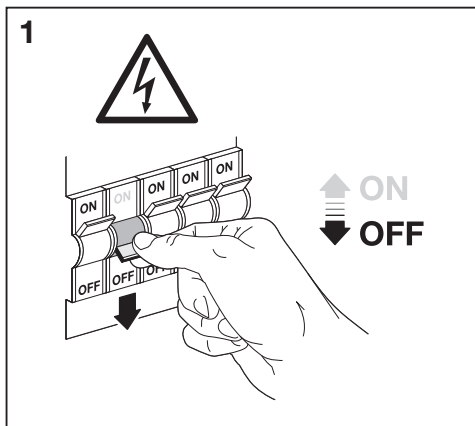

## DOWNLIGHT SLIM

---

	EAN	W	lm	K	IP	°(°C)	V~	mA	Hz	DF	👤
DL SLIM 85MM 4.5W 3000K 230V WT	4058075573055	4.5	240	3000	20	-20...+40	220-240	40	50/60	≥0.5	60g
DL SLIM 120MM 8W 3000K 230V WT	4058075573079	8	550	3000	20	-20...+40	220-240	41	50/60	≥0.5	99g
DL SLIM 225MM 22W 3000K 230V WT	4058075573093	22	2000	3000	20	-20...+40	220-240	110	50/60	≥0.7	254g
DL SLIM 85MM 4.5W 4000K 230V WT	4058075573116	4.5	240	4000	20	-20...+40	220-240	40	50/60	≥0.5	60g
DL SLIM 120MM 8W 4000K 230V WT	4058075573130	8	550	4000	20	-20...+40	220-240	41	50/60	≥0.5	99g
DL SLIM 225MM 22W 4000K 230V WT	4058075573154	22	2000	4000	20	-20...+40	220-240	110	50/60	≥0.7	254g
DL SLIM 85MM 4.5W 6500K 230V WT	4058075573178	4.5	240	6500	20	-20...+40	220-240	40	50/60	≥0.5	60g
DL SLIM 120MM 8W 6500K 230V WT	4058075573192	8	550	6500	20	-20...+40	220-240	41	50/60	≥0.5	99g
DL SLIM 225MM 22W 6500K 230V WT	4058075573215	22	2000	6500	20	-20...+40	220-240	110	50/60	≥0.7	254g
DL SET 3X4.5W SLIM 85MM 3000K 230V WT	4058075629387	3x4.5	3x240	3000	20	-20...+40	220-240	40	50/60	≥0.5	180g
DL SET 3X8W SLIM 120MM 3000K 230VWT	4058075629400	3x8	3x550	3000	20	-20...+40	220-240	41	50/60	≥0.5	297g