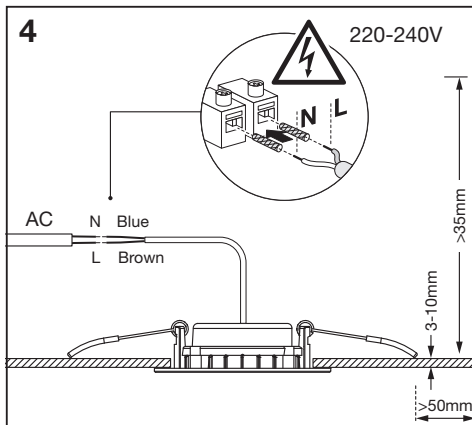

## DOWNLIGHT SLIM

---

	EAN	W	lm	K	IP	°(°C)	V~	mA	Hz	DF	👤
DL SLIM 85MM 4.5W 3000K 230V WT	4058075573055	4.5	240	3000	20	-20...+40	220-240	40	50/60	≥0.5	60g
DL SLIM 120MM 8W 3000K 230V WT	4058075573079	8	550	3000	20	-20...+40	220-240	41	50/60	≥0.5	99g
DL SLIM 225MM 22W 3000K 230V WT	4058075573093	22	2000	3000	20	-20...+40	220-240	110	50/60	≥0.7	254g
DL SLIM 85MM 4.5W 4000K 230V WT	4058075573116	4.5	240	4000	20	-20...+40	220-240	40	50/60	≥0.5	60g
DL SLIM 120MM 8W 4000K 230V WT	4058075573130	8	550	4000	20	-20...+40	220-240	41	50/60	≥0.5	99g
DL SLIM 225MM 22W 4000K 230V WT	4058075573154	22	2000	4000	20	-20...+40	220-240	110	50/60	≥0.7	254g
DL SLIM 85MM 4.5W 6500K 230V WT	4058075573178	4.5	240	6500	20	-20...+40	220-240	40	50/60	≥0.5	60g
DL SLIM 120MM 8W 6500K 230V WT	4058075573192	8	550	6500	20	-20...+40	220-240	41	50/60	≥0.5	99g
DL SLIM 225MM 22W 6500K 230V WT	4058075573215	22	2000	6500	20	-20...+40	220-240	110	50/60	≥0.7	254g
DL SET 3X4.5W SLIM 85MM 3000K 230V WT	4058075629387	3x4.5	3x240	3000	20	-20...+40	220-240	40	50/60	≥0.5	180g
DL SET 3X8W SLIM 120MM 3000K 230VWT	4058075629400	3x8	3x550	3000	20	-20...+40	220-240	41	50/60	≥0.5	297g