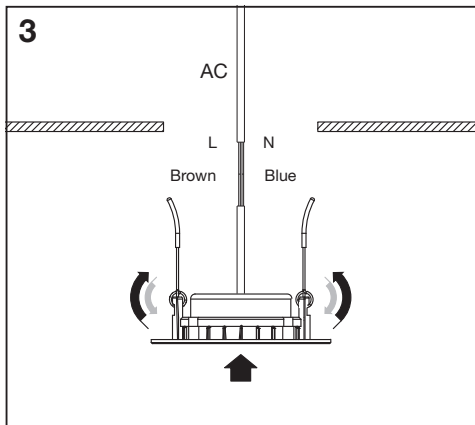

## DOWNLIGHT SLIM

---

	EAN	W	lm	K	IP	°(°C)	V~	mA	Hz	DF	👤
DL SLIM 85MM 4.5W 3000K 230V WT	4058075573055	4.5	240	3000	20	-20...+40	220-240	40	50/60	≥0.5	60g
DL SLIM 120MM 8W 3000K 230V WT	4058075573079	8	550	3000	20	-20...+40	220-240	41	50/60	≥0.5	99g
DL SLIM 225MM 22W 3000K 230V WT	4058075573093	22	2000	3000	20	-20...+40	220-240	110	50/60	≥0.7	254g
DL SLIM 85MM 4.5W 4000K 230V WT	4058075573116	4.5	240	4000	20	-20...+40	220-240	40	50/60	≥0.5	60g
DL SLIM 120MM 8W 4000K 230V WT	4058075573130	8	550	4000	20	-20...+40	220-240	41	50/60	≥0.5	99g
DL SLIM 225MM 22W 4000K 230V WT	4058075573154	22	2000	4000	20	-20...+40	220-240	110	50/60	≥0.7	254g
DL SLIM 85MM 4.5W 6500K 230V WT	4058075573178	4.5	240	6500	20	-20...+40	220-240	40	50/60	≥0.5	60g
DL SLIM 120MM 8W 6500K 230V WT	4058075573192	8	550	6500	20	-20...+40	220-240	41	50/60	≥0.5	99g
DL SLIM 225MM 22W 6500K 230V WT	4058075573215	22	2000	6500	20	-20...+40	220-240	110	50/60	≥0.7	254g
DL SET 3X4.5W SLIM 85MM 3000K 230V WT	4058075629387	3x4.5	3x240	3000	20	-20...+40	220-240	40	50/60	≥0.5	180g
DL SET 3X8W SLIM 120MM 3000K 230VWT	4058075629400	3x8	3x550	3000	20	-20...+40	220-240	41	50/60	≥0.5	297g

	EAN	This product contains a light source of energy efficiency class	Contained Light Source
DL SLIM 85MM 4.5W 3000K 230V WT	4058075573055	F	
DL SLIM 120MM 8W 3000K 230V WT	4058075573079	F	
DL SLIM 225MM 22W 3000K 230V WT	4058075573093	F	
DL SLIM 85MM 4.5W 4000K 230V WT	4058075573116	F	
DL SLIM 120MM 8W 4000K 230V WT	4058075573130	F	
DL SLIM 225MM 22W 4000K 230V WT	4058075573154	F	
DL SLIM 85MM 4.5W 6500K 230V WT	4058075573178	F	
DL SLIM 120MM 8W 6500K 230V WT	4058075573192	F	
DL SLIM 225MM 22W 6500K 230V WT	4058075573215	F	
DL SET 3X4.5W SLIM 85MM 3000K 230V WT	4058075629387	F	
DL SET 3X8W SLIM 120MM 3000K 230VWT	4058075629400	F	