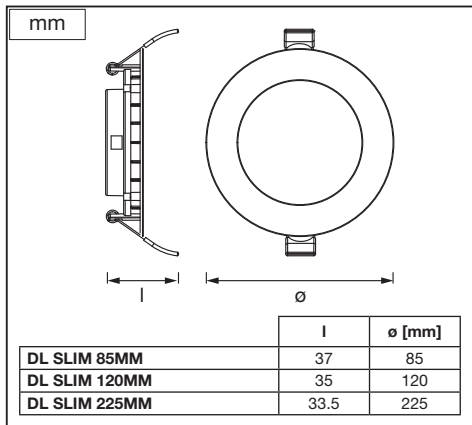

## DOWNLIGHT SLIM

---

	EAN	W	lm	K	IP	°(°C)	V~	mA	Hz	DF	👤
DL SLIM 85MM 4.5W 3000K 230V WT	4058075573055	4.5	240	3000	20	-20...+40	220-240	40	50/60	≥0.5	60g
DL SLIM 120MM 8W 3000K 230V WT	4058075573079	8	550	3000	20	-20...+40	220-240	41	50/60	≥0.5	99g
DL SLIM 225MM 22W 3000K 230V WT	4058075573093	22	2000	3000	20	-20...+40	220-240	110	50/60	≥0.7	254g
DL SLIM 85MM 4.5W 4000K 230V WT	4058075573116	4.5	240	4000	20	-20...+40	220-240	40	50/60	≥0.5	60g
DL SLIM 120MM 8W 4000K 230V WT	4058075573130	8	550	4000	20	-20...+40	220-240	41	50/60	≥0.5	99g
DL SLIM 225MM 22W 4000K 230V WT	4058075573154	22	2000	4000	20	-20...+40	220-240	110	50/60	≥0.7	254g
DL SLIM 85MM 4.5W 6500K 230V WT	4058075573178	4.5	240	6500	20	-20...+40	220-240	40	50/60	≥0.5	60g
DL SLIM 120MM 8W 6500K 230V WT	4058075573192	8	550	6500	20	-20...+40	220-240	41	50/60	≥0.5	99g
DL SLIM 225MM 22W 6500K 230V WT	4058075573215	22	2000	6500	20	-20...+40	220-240	110	50/60	≥0.7	254g
DL SET 3X4.5W SLIM 85MM 3000K 230V WT	4058075629387	3x4.5	3x240	3000	20	-20...+40	220-240	40	50/60	≥0.5	180g
DL SET 3X8W SLIM 120MM 3000K 230VWT	4058075629400	3x8	3x550	3000	20	-20...+40	220-240	41	50/60	≥0.5	297g

	EAN	This product contains a light source of energy efficiency class	Contained Light Source
DL SLIM 85MM 4.5W 3000K 230V WT	4058075573055	F	
DL SLIM 120MM 8W 3000K 230V WT	4058075573079	F	
DL SLIM 225MM 22W 3000K 230V WT	4058075573093	F	
DL SLIM 85MM 4.5W 4000K 230V WT	4058075573116	F	
DL SLIM 120MM 8W 4000K 230V WT	4058075573130	F	
DL SLIM 225MM 22W 4000K 230V WT	4058075573154	F	
DL SLIM 85MM 4.5W 6500K 230V WT	4058075573178	F	
DL SLIM 120MM 8W 6500K 230V WT	4058075573192	F	
DL SLIM 225MM 22W 6500K 230V WT	4058075573215	F	
DL SET 3X4.5W SLIM 85MM 3000K 230V WT	4058075629387	F	
DL SET 3X8W SLIM 120MM 3000K 230VWT	4058075629400	F	