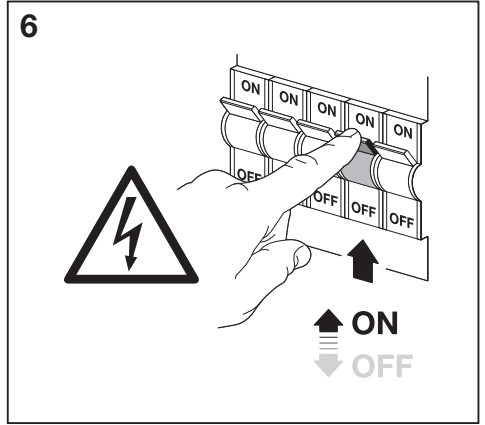

## DOWNLIGHT SLIM

---

	EAN	W	lm	K	IP	°(°C)	V~	mA	Hz	DF	👤
DL SLIM 85MM 4.5W 3000K 230V WT	4058075573055	4.5	240	3000	20	-20...+40	220-240	40	50/60	≥0.5	60g
DL SLIM 120MM 8W 3000K 230V WT	4058075573079	8	550	3000	20	-20...+40	220-240	41	50/60	≥0.5	99g
DL SLIM 225MM 22W 3000K 230V WT	4058075573093	22	2000	3000	20	-20...+40	220-240	110	50/60	≥0.7	254g
DL SLIM 85MM 4.5W 4000K 230V WT	4058075573116	4.5	240	4000	20	-20...+40	220-240	40	50/60	≥0.5	60g
DL SLIM 120MM 8W 4000K 230V WT	4058075573130	8	550	4000	20	-20...+40	220-240	41	50/60	≥0.5	99g
DL SLIM 225MM 22W 4000K 230V WT	4058075573154	22	2000	4000	20	-20...+40	220-240	110	50/60	≥0.7	254g
DL SLIM 85MM 4.5W 6500K 230V WT	4058075573178	4.5	240	6500	20	-20...+40	220-240	40	50/60	≥0.5	60g
DL SLIM 120MM 8W 6500K 230V WT	4058075573192	8	550	6500	20	-20...+40	220-240	41	50/60	≥0.5	99g
DL SLIM 225MM 22W 6500K 230V WT	4058075573215	22	2000	6500	20	-20...+40	220-240	110	50/60	≥0.7	254g
DL SET 3X4.5W SLIM 85MM 3000K 230V WT	4058075629387	3x4.5	3x240	3000	20	-20...+40	220-240	40	50/60	≥0.5	180g
DL SET 3X8W SLIM 120MM 3000K 230VWT	4058075629400	3x8	3x550	3000	20	-20...+40	220-240	41	50/60	≥0.5	297g