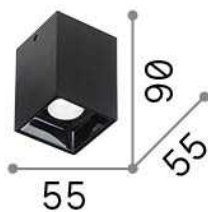

Info sorgente e prestazionali

Sorgente integrata	Integrated LED module
Sorgente sostituibile	Replaceable (by qualified operators only)
Potenza	LED 10 W
Emissione	Direct
Consumo massimo	max 10,00 W
Caratteristiche LED	LED COB BRIDGELUX
CCT LED	3000 K
Durata LED (t. 25°c)	50000 h
CRI	> 90
Fascio luminoso	28°
Flusso sorgente	1100 lm
Flusso utile	950 lm
Rischio fotobiologico	2
Lampadina inclusa	1 - E14 OLIVA 4W 3000K CRI80 SATIN