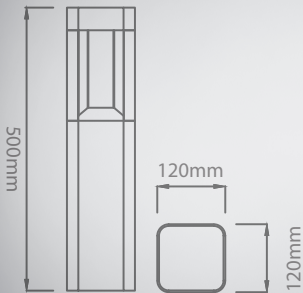

Lucande

UK
CA

Art.-No.: 9617009

incl. LED L9002277
950 lm Modul
7W LED
9W Total
230V~50Hz
2700K
CRI >80
30000 h
25000 ON/OFF

IP54

LUQOM Holding GmbH · Rabanusstraße 16 D-36037 Fulda · www.lucande.eu