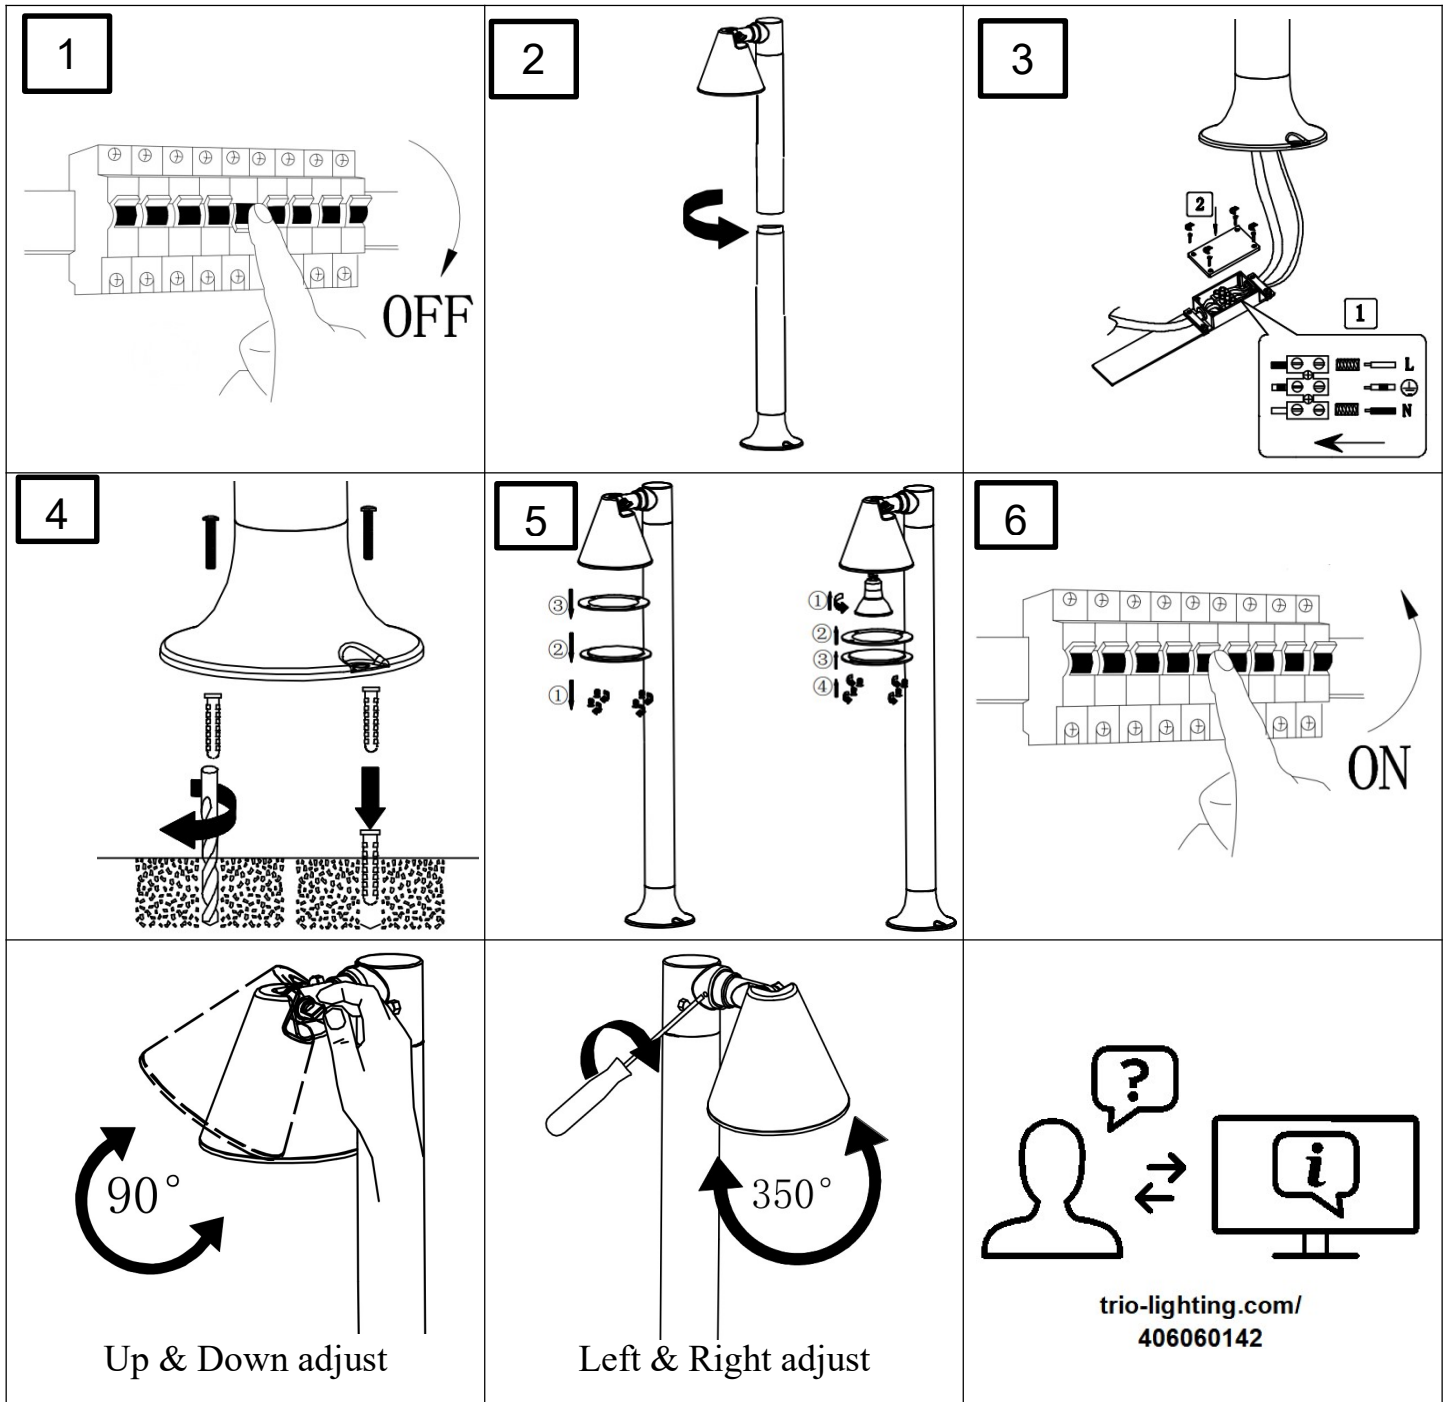

Norėdami saugiai ir teisingai sumontuoti šviestuv vadovaukitės šia instrukcija!

**(ET) HOIATUS!**

Enne monteerimist lugege ohutusjuhised tähelepanelikult läbi!

**(DA) OBS!**

Læs sikkerhedsinformationen nøje, før du monterer produktet!

**(NO) ADVARSEL!**

Les sikkerhetsinformasjonen nøye før du monterer produktet!

**(LV) UZMANĪBU!**

Pirms montāžas uzmanīgi izlasiet drošības norādījumus!

**(SR) UPOZORENJE!**

Prije početka montaže, pažljivo pročitajte sigurnosne upute!