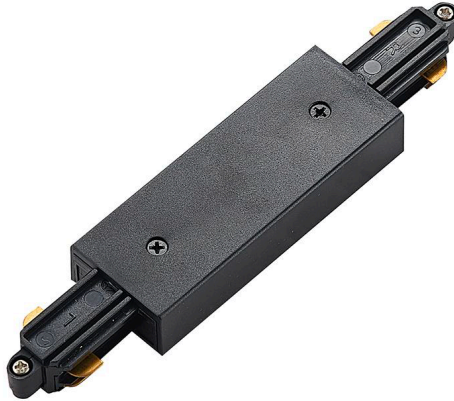

9627161

AC220-250V / 16A max.

(DE) Verwendete Symbole

(EN) Safety Precautions | (FR) Symboles utilisés | (NL) Gebruikte symbolen | (PL) Stosowane symbole | (NO) Brukte symboler | (DK) Brugte symboler
 (SE) Använda symboler | (FI) Käytetyt symbolit | (IT) Simboli usati | (ES) Símbolos empleados | (CZ) Použité symboly | (PT) Símbolos utilizados
 (GR) Χρησιμοποιούμενα σύμβολα | (SK) Bezpečnostné opatrenia | (EE) Ohutusabinõud | (LV) Drošības pasākumi
 (LT) Saugos priemonės | (RO) Măsurile de precauție | (SI) Varnostni ukrepi | (HR) Mjere opreza | (HU) Használt szimbólumok | (BG) Мерки за безопасност
 (AL) Simbolet e përdorura | (MK) Користени симболи | (TR) Kullanılan semboller | (UK) Використовувані символи | (BA,ME,RS) Korišteni simboli