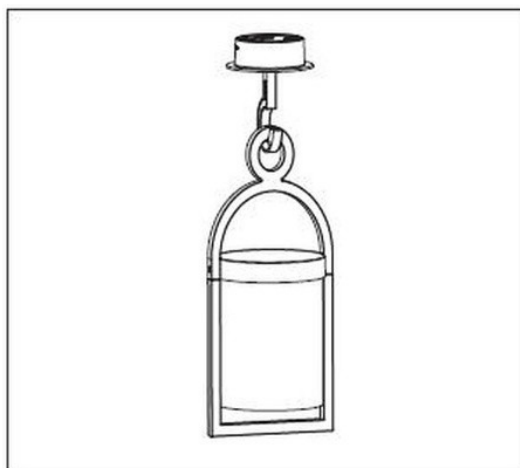

Assembly Instructions / Instrucciones De Montaje

Para mantener el IP, se recomienda conectar mediante manguera redonda de 3 polos.
To maintain the IP, it is recommended to connect using a 3-pole round hose.

Item No.: 6553
E27 1 * MAX 20W LED
100-240V~ 50/60Hz

IP54

m^Δntra