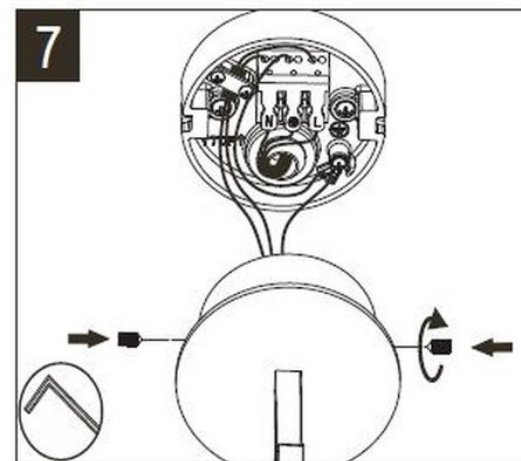

Assembly Instructions / Instrucciones De Montaje

Para mantener el IP, se recomienda conectar mediante manguera redonda de 3 polos.
To maintain the IP, it is recommended to connect using a 3-pole round hose.

Item No.: 6553
E27 1 * MAX 20W LED
100-240V~ 50/60Hz

IP54

m^Δntra