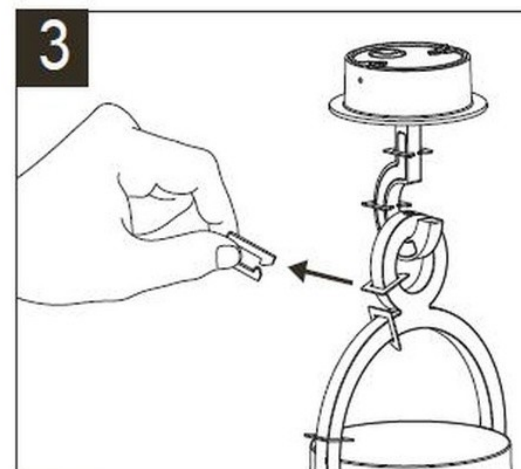

Assembly Instructions / Instrucciones De Montaje

Para mantener el IP, se recomienda conectar mediante manguera redonda de 3 polos.
To maintain the IP, it is recommended to connect using a 3-pole round hose.