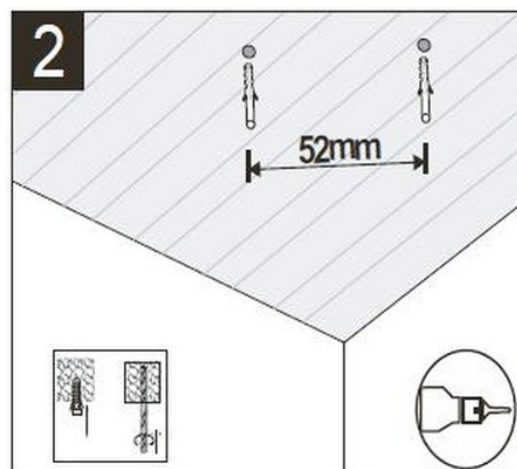

Assembly Instructions / Instrucciones De Montaje

Para mantener el IP, se recomienda conectar mediante manguera redonda de 3 polos.
To maintain the IP, it is recommended to connect using a 3-pole round hose.

Item No.: 6553
E27 1 * MAX 20W LED
100-240V~ 50/60Hz

IP54

m^Δntra