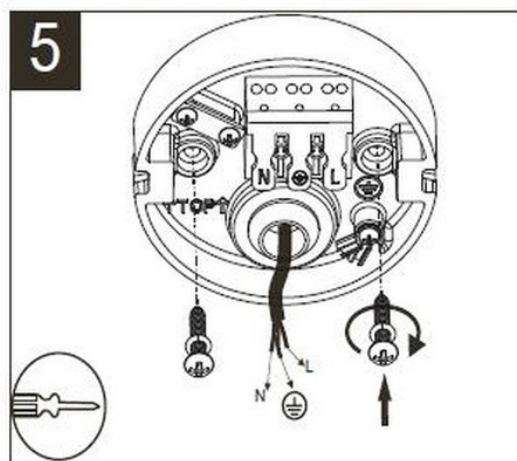

Assembly Instructions / Instrucciones De Montaje

Para mantener el IP, se recomienda conectar mediante manguera redonda de 3 polos.
To maintain the IP, it is recommended to connect using a 3-pole round hose.

Item No.: 6553
E27 1 * MAX 20W LED
100-240V~ 50/60Hz

IP54

m^Δntra