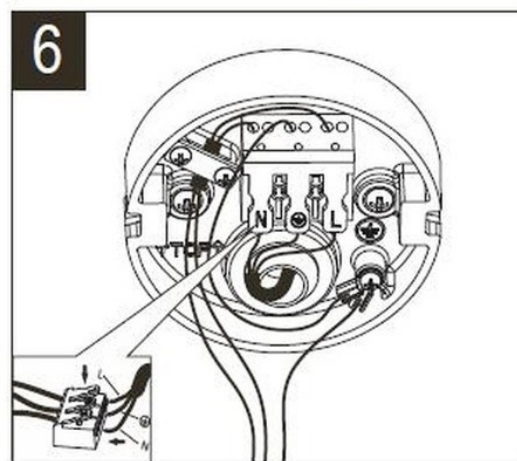

Assembly Instructions / Instrucciones De Montaje

Para mantener el IP, se recomienda conectar mediante manguera redonda de 3 polos.
To maintain the IP, it is recommended to connect using a 3-pole round hose.

Item No.: 6553
E27 1 * MAX 20W LED
100-240V~ 50/60Hz

IP54

m^Δntra