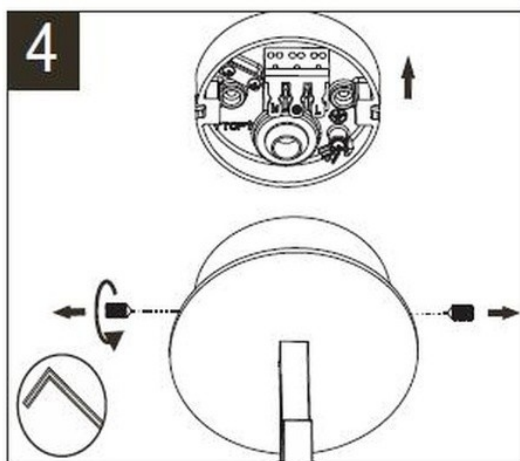

Assembly Instructions / Instrucciones De Montaje

Para mantener el IP, se recomienda conectar mediante manguera redonda de 3 polos.
To maintain the IP, it is recommended to connect using a 3-pole round hose.

Item No.: 6553
E27 1 * MAX 20W LED
100-240V~ 50/60Hz

IP54

m^Δntra