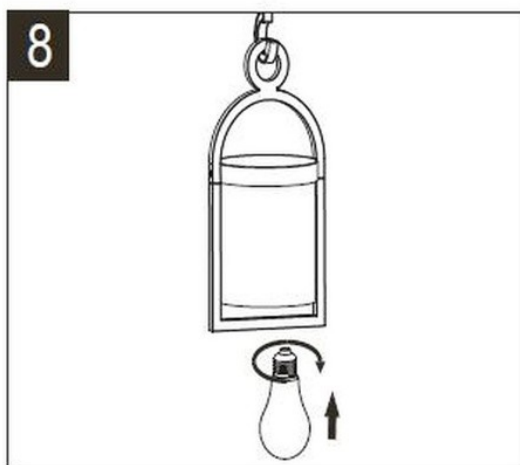

Assembly Instructions / Instrucciones De Montaje

Para mantener el IP, se recomienda conectar mediante manguera redonda de 3 polos.
To maintain the IP, it is recommended to connect using a 3-pole round hose.

Item No.: 6553
E27 1 * MAX 20W LED
100-240V~ 50/60Hz

IP54

m^Δntra