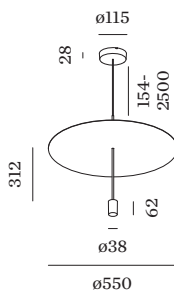

PROJEKT

TYP

NOTIZEN

ANZAHL

DATUM

Runde Pendelleuchte mit indirektem Licht nach oben; Schirm aus Aluminium; Oberfläche Live Simple nasslackiert; matte Oberflächenstruktur; RAL 090 9005; Abhängungskomponenten und Deckenhalterung in Weiß; PCB; Phasenschnitt dim; Lichtfarbe 2700 K; CRI ≥ 90; 220 - 240 V; Schutzart IP20; Klasse 2; inklusive Treiber; Lichtquelle durch Wever & Ducré oder Fachleute mit ausdrücklicher Genehmigung austauschbar; Betriebsgerät durch Endverbraucher austauschbar;

LEUCHTE

Decke _____
 Abgehängt _____
 Live Simple _____
 RAL 090 9005 ^a _____
 IP20 _____
 Innen _____
 565 lm _____

LED Modul

2700 K _____
 CRI ≥ 90 _____
 L80 / 100000h _____

Optisch

Indirect _____

Elektrisch

Phasenschnitt dim _____
 220 - 240 V _____
 System 11.0 W _____
 Klasse 2 _____
 Standard _____

Physikalisch

Durchmesser 550 mm _____
 Höhe 512 mm _____
 1,07 kg _____
 Kabellänge 2500 mm _____

datasheet.quicksum.material