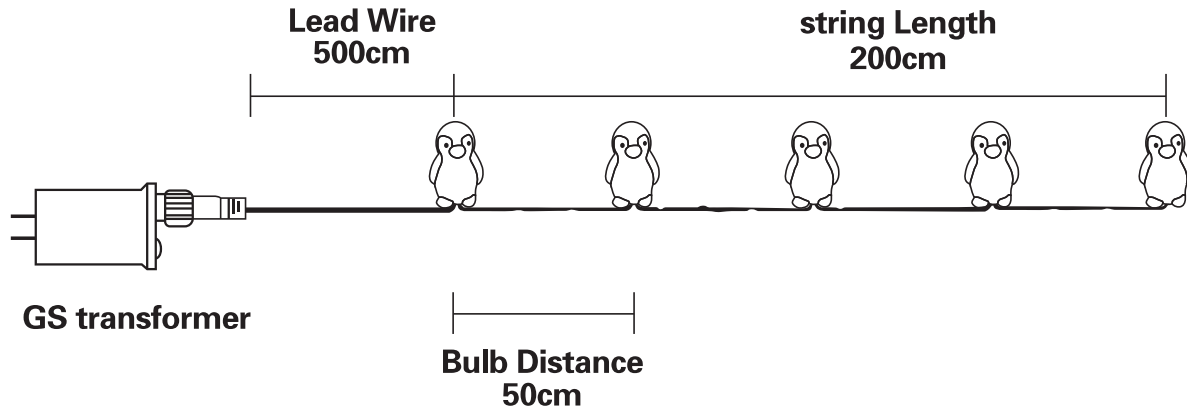

10014299

1,4W Total lamp plus adapter
220-240V ~ 50/60Hz

(DE) Bestimmungsgemäße Verwendung

(GB) Intended use / (FR) Utilisation conforme / (NL) Beoogd gebruik / (PL) Stosowanie zgodnie z przeznaczeniem /
(NO) Riktig bruk / (DK) Korrekt brug / (SE) Avsedd användning / (FI) Määräystenmukainen käyttö
(IT) Impiego appropriato / (ES) Uso prescrito / (CZ) Použití v souladu s určením / (PT) Utilização correta / (GR) Ενδεικτική χρήση