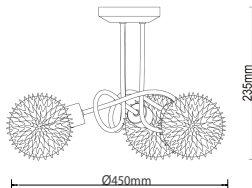

# Lindby

**Art.-No.: 9620780**

3x G9 LED  
max. 8W  
230V~50Hz

 IP20

UK  
CA

CE

LUQOM Holding GmbH · Rabanusstraße 16 D-36037 Fulda · [www.lindby.eu](http://www.lindby.eu)