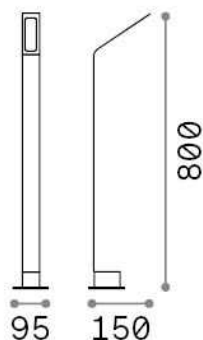

Info generali

Esterno - Lampade da terra

Outdoor ground mounted bollard with integrated LED sources and direct light emission

Ean	8021696326726
Articolo	AGOS PT H80 3000K COFFEE
Installazione	Lampade da terra
Garanzia	5 years
Peso lordo	1.73 kg
Volume	0.01271 m ³

Info tecniche e installative

Peso netto	1.1 kg
Classe di isolamento	I
Grado di protezione	IP54
Conformità	CE
Temperatura d'esercizio	-15° ~ +45 °C
Efficienza a pieno carico	X
Dimmer	NO, On-Off
Alimentazione	220-240 V AC 50 Hz
Alimentatore	In-built, included Replaceable (by qualified operators only)

Info sorgente e prestazionali

Sorgente integrata	Integrated LED module
Sorgente sostituibile	No
Potenza	6,5 W
Emissione	Direct
Consumo massimo	max 6,50 W
Caratteristiche LED	LED SMD
CCT LED	3000 K
Durata LED (t. 25°c)	25000 h
CRI	> 90
SDCM	3
Fascio luminoso	120*70°
Flusso sorgente	670 lm
Flusso utile	560 lm
Rischio fotobiologico	1