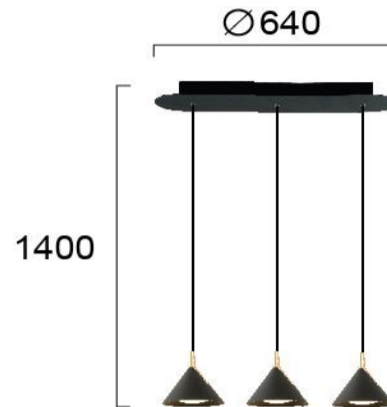

Product Datasheet

Code	4274200
Description	3/L Pendant Bar Jolly
Family	JOLLY
Type	PENDANT
Type of Lamp	LED module
Watt	27,7W
Volt	220-240 VAC
Hertz	50-60 Hz
Class	Class II
IP	IP20
Environment	Indoor
Color	BLACK / GOLD
Material	ALUMINIUM / ACRYLIC
Length	L:700
Height	H:1400
Width	W:150
Kelvin	3000K
Lumen	1814 Lm
Beam Angle	Beam angle 90* / CRI 72 / UGR<23
Dimmable	Non-Dimmable