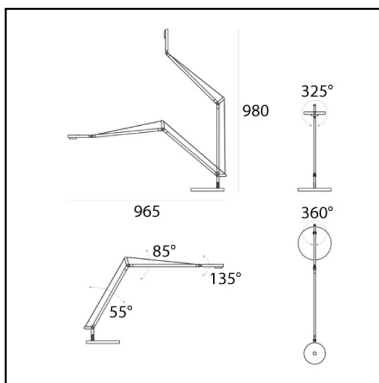

Demetra Professional Table - Movement Detector - 3000K - Body Lamp - Opaque Black

Naoto Fukasawa

IP20   CE Dimmbar: 

LUMINAIRE

- Watt: **12W**
- Lichtstrom (lm): **960lm**
- CCT: **3000K**
- Efficiency: **84%**
- Efficacy: **80.00lm/W**
- CRI: **90**
- Dimmer Typology: **Microswitch Dimmer**

ARTIKELNUMMER: 1740050A

FUNKTIONEN

- Artikelnummer: **1740050A**
- Farbe: **Opaque black**
- Installation: **Tischleuchte**
- Material: **aluminium, technopolymer, steel**
- Serie: **Design Collection**
- Anwendungsbereich: **Innenbeleuchtung**
- Lichtverteilung: **Direct**
- design: **Naoto Fukasawa**

DIMENSION

- Länge: **cm 31**
- Breite: **cm 20**
- Höhe: **cm 35**
- Durchmesser Fuß: **cm 20**
- Max Erweiterungslänge: **cm 102**
- Max Erweiterungsbreite: **cm 100**
- Glühdrahttest: **750°**

INKLUSIVE LICHTQUELLEN