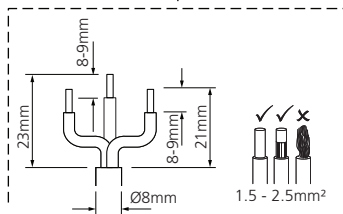

1

2

3a Multipower

4a(i) 220-240V~

4a(ii) 220-240V~

5a

3b 220-240V~ + DALI

4b(i) 220-240V~ + ~ Switch-Dim

4b(ii) 220-240V~ + ~ Switch-Dim Total Max. 8A

4b(iii) 220-240V~ + DALI

4b(iv) 220-240V~ + DALI

Total Max. 8A

5b

3c Bluetooth driver

4c(i) 220-240V~

4c(ii) 220-240V~

Total Max. 7A

5c

3d Integrated sensor

4d(i) 220-240V~ + Switch-Dim

4d(ii) 220-240V~ + Switch-Dim

Total Max. 8A

5d

6