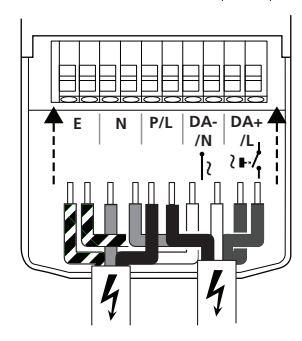

1

2

3a Multipower

4a(i) 220-240V~

4a(ii) 220-240V~

5a

3b 220-240V~ + DALI

4b(i) 220-240V~ + ~ Switch-Dim

4b(ii) 220-240V~ + ~ Switch-Dim Total Max. 8A

4b(iii) 220-240V~ + DALI

4b(iv) 220-240V~ + DALI

Total Max. 8A

5b

3c Bluetooth driver

4c(i) 220-240V~

4c(ii) 220-240V~

Total Max. 7A

5c

3d Integrated sensor

4d(i) 220-240V~ + Switch-Dim

4d(ii) 220-240V~ + Switch-Dim

Total Max. 8A

5d

6