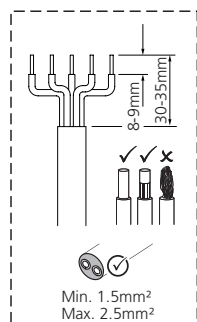

1

2

3a Multipower

4a(i) 220-240V~

4a(ii) 220-240V~

5a

3b 220-240V~ + DALI

4b(i) 220-240V~ + ~ Switch-Dim

4b(ii) 220-240V~ + ~ Switch-Dim Total Max. 8A

4b(iii) 220-240V~ + DALI

4b(iv) 220-240V~ + DALI

Total Max. 8A

5b

3c Bluetooth driver

4c(i) 220-240V~

4c(ii) 220-240V~

Total Max. 7A

5c

3d Integrated sensor

4d(i) 220-240V~ + Switch-Dim

4d(ii) 220-240V~ + Switch-Dim

Total Max. 8A

5d

6