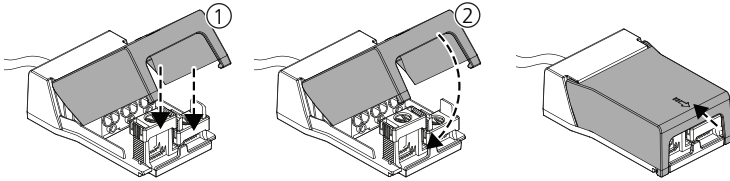

4b(ii) 220-240V~ + ~ Switch-Dim Total Max. 8A

4b(iii) 220-240V~ + DALI

4b(iv) 220-240V~ + DALI

Total Max. 8A

5b

3c Bluetooth driver

4c(i) 220-240V~

4c(ii) 220-240V~

Total Max. 7A

5c

3d Integrated sensor

4d(i) 220-240V~ + Switch-Dim

4d(ii) 220-240V~ + Switch-Dim

Total Max. 8A

5d

6