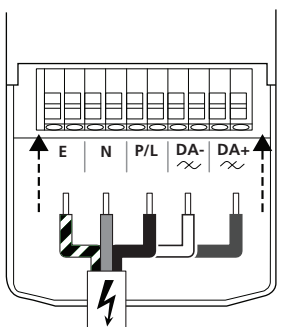

1

2

3a Multipower

4a(i) 220-240V~

4a(ii) 220-240V~

5a

3b 220-240V~ + DALI

4b(i) 220-240V~ + ~ Switch-Dim

4b(ii) 220-240V~ + ~ Switch-Dim Total Max. 8A

4b(iii) 220-240V~ + DALI

4b(iv) 220-240V~ + DALI

Total Max. 8A

5b

3c Bluetooth driver

4c(i) 220-240V~

4c(ii) 220-240V~

Total Max. 7A

5c

3d Integrated sensor

4d(i) 220-240V~ + Switch-Dim

4d(ii) 220-240V~ + Switch-Dim

Total Max. 8A

5d

6