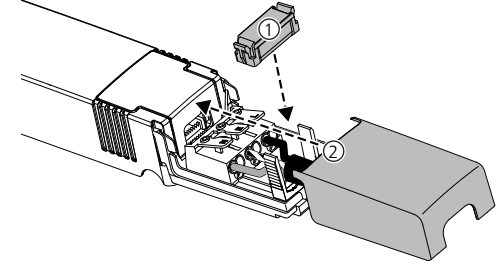

1

2

3a Multipower

4a(i) 220-240V~

4a(ii) 220-240V~

5a

3b 220-240V~ + DALI

4b(i) 220-240V~ + ~ Switch-Dim

4b(ii) 220-240V~ + ~ Switch-Dim Total Max. 8A

4b(iii) 220-240V~ + DALI

4b(iv) 220-240V~ + DALI

Total Max. 8A

5b

3c Bluetooth driver

4c(i) 220-240V~

4c(ii) 220-240V~

Total Max. 7A

5c

3d Integrated sensor

4d(i) 220-240V~ + Switch-Dim

4d(ii) 220-240V~ + Switch-Dim

Total Max. 8A

5d

6