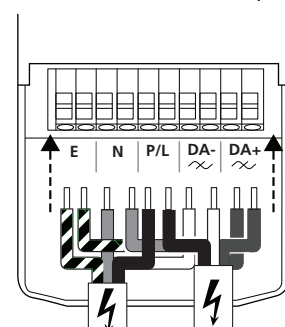

1

2

3a Multipower

4a(i) 220-240V~

4a(ii) 220-240V~

5a

3b 220-240V~ + DALI

4b(i) 220-240V~ + ~ Switch-Dim

4b(ii) 220-240V~ + ~ Switch-Dim Total Max. 8A

4b(iii) 220-240V~ + DALI

4b(iv) 220-240V~ + DALI

Total Max. 8A

5b

3c Bluetooth driver

4c(i) 220-240V~

4c(ii) 220-240V~

Total Max. 7A

5c

3d Integrated sensor

4d(i) 220-240V~ + Switch-Dim

4d(ii) 220-240V~ + Switch-Dim

Total Max. 8A

5d

6