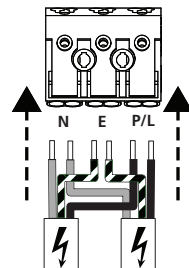

1

2

3a Multipower

4a(i) 220-240V~

4a(ii) 220-240V~

5a

3b 220-240V~ + DALI

4b(i) 220-240V~ + ~ Switch-Dim

4b(ii) 220-240V~ + ~ Switch-Dim Total Max. 8A

4b(iii) 220-240V~ + DALI

4b(iv) 220-240V~ + DALI

Total Max. 8A

5b

3c Bluetooth driver

4c(i) 220-240V~

4c(ii) 220-240V~

Total Max. 7A

5c

3d Integrated sensor

4d(i) 220-240V~ + Switch-Dim

4d(ii) 220-240V~ + Switch-Dim

Total Max. 8A

5d

6