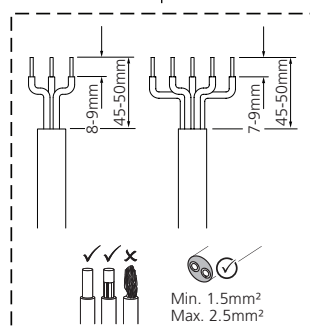

4b(ii) 220-240V~ + ~ Switch-Dim Total Max. 8A

4b(iii) 220-240V~ + DALI

4b(iv) 220-240V~ + DALI

Total Max. 8A

5b

3c Bluetooth driver

4c(i) 220-240V~

4c(ii) 220-240V~

Total Max. 7A

5c

3d Integrated sensor

4d(i) 220-240V~ + Switch-Dim

4d(ii) 220-240V~ + Switch-Dim

Total Max. 8A

5d

6