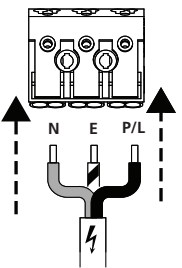

1

2

3a Multipower

4a(i) 220-240V~

4a(ii) 220-240V~

5a

3b 220-240V~ + DALI

4b(i) 220-240V~ + ~ Switch-Dim

4b(ii) 220-240V~ + ~ Switch-Dim Total Max. 8A

4b(iii) 220-240V~ + DALI

4b(iv) 220-240V~ + DALI

Total Max. 8A

5b

3c Bluetooth driver

4c(i) 220-240V~

4c(ii) 220-240V~

Total Max. 7A

5c

3d Integrated sensor

4d(i) 220-240V~ + Switch-Dim

4d(ii) 220-240V~ + Switch-Dim

Total Max. 8A

5d

6