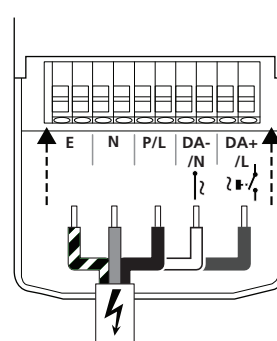

1

2

3a Multipower

4a(i) 220-240V~

4a(ii) 220-240V~

5a

3b 220-240V~ + DALI

4b(i) 220-240V~ + ~ Switch-Dim

4b(ii) 220-240V~ + ~ Switch-Dim Total Max. 8A

4b(iii) 220-240V~ + DALI

4b(iv) 220-240V~ + DALI

Total Max. 8A

5b

3c Bluetooth driver

4c(i) 220-240V~

4c(ii) 220-240V~

Total Max. 7A

5c

3d Integrated sensor

4d(i) 220-240V~ + Switch-Dim

4d(ii) 220-240V~ + Switch-Dim

Total Max. 8A

5d

6