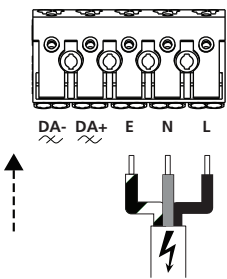

4b(ii) 220-240V~ + ~ Switch-Dim Total Max. 8A

4b(iii) 220-240V~ + DALI

4b(iv) 220-240V~ + DALI

Total Max. 8A

5b

3c Bluetooth driver

4c(i) 220-240V~

4c(ii) 220-240V~

Total Max. 7A

5c

3d Integrated sensor

4d(i) 220-240V~ + Switch-Dim

4d(ii) 220-240V~ + Switch-Dim

Total Max. 8A

5d

6