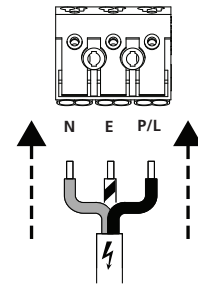

1

2

3a Multipower

4a(i) 220-240V~

4a(ii) 220-240V~

5a

3b 220-240V~ + DALI

4b(i) 220-240V~ + ~ Switch-Dim

4b(ii) 220-240V~ + ~ Switch-Dim Total Max. 8A

4b(iii) 220-240V~ + DALI

4b(iv) 220-240V~ + DALI

Total Max. 8A

5b

3c Bluetooth driver

4c(i) 220-240V~

4c(ii) 220-240V~

Total Max. 7A

5c

3d Integrated sensor

4d(i) 220-240V~ + Switch-Dim

4d(ii) 220-240V~ + Switch-Dim

Total Max. 8A

5d

6