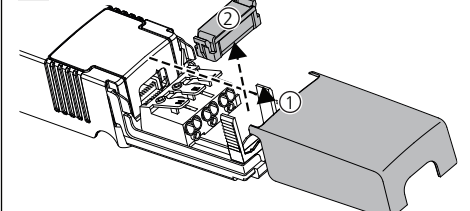

1

2

3a Multipower

4a(i) 220-240V~

4a(ii) 220-240V~

5a

3b 220-240V~ + DALI

4b(i) 220-240V~ + ~ Switch-Dim

4b(ii) 220-240V~ + ~ Switch-Dim Total Max. 8A

4b(iii) 220-240V~ + DALI

4b(iv) 220-240V~ + DALI

Total Max. 8A

5b

3c Bluetooth driver

4c(i) 220-240V~

4c(ii) 220-240V~