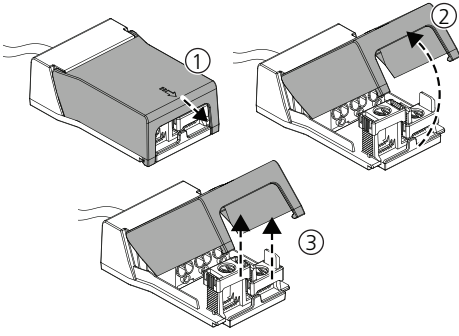

4b(ii) 220-240V~ + ~ Switch-Dim Total Max. 8A

4b(iii) 220-240V~ + DALI

4b(iv) 220-240V~ + DALI

Total Max. 8A

5b

3c Bluetooth driver

4c(i) 220-240V~

4c(ii) 220-240V~

Total Max. 7A

5c

3d Integrated sensor

4d(i) 220-240V~ + Switch-Dim

4d(ii) 220-240V~ + Switch-Dim

Total Max. 8A

5d

6