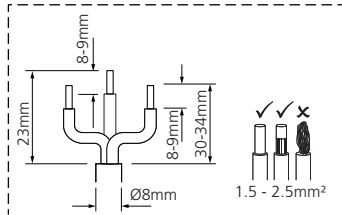

4b(ii) 220-240V~ + ~ Switch-Dim Total Max. 8A

4b(iii) 220-240V~ + DALI

4b(iv) 220-240V~ + DALI

Total Max. 8A

5b

3c Bluetooth driver

4c(i) 220-240V~

4c(ii) 220-240V~

Total Max. 7A

5c

3d Integrated sensor

4d(i) 220-240V~ + Switch-Dim

4d(ii) 220-240V~ + Switch-Dim

Total Max. 8A

5d

6