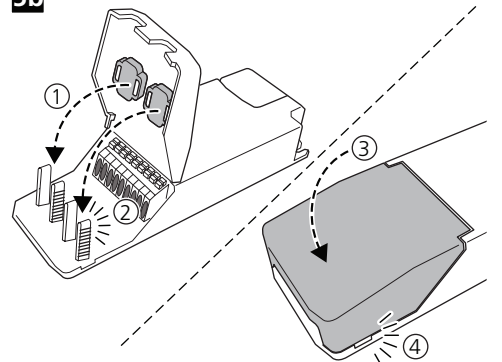

4b(ii) 220-240V~ + ~ Switch-Dim Total Max. 8A

4b(iii) 220-240V~ + DALI

4b(iv) 220-240V~ + DALI

Total Max. 8A

5b

3c Bluetooth driver

4c(i) 220-240V~

4c(ii) 220-240V~