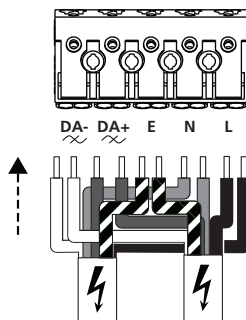

4b(ii) 220-240V~ + ~ Switch-Dim Total Max. 8A

4b(iii) 220-240V~ + DALI

4b(iv) 220-240V~ + DALI

Total Max. 8A

5b

3c Bluetooth driver

4c(i) 220-240V~

4c(ii) 220-240V~

Total Max. 7A

5c

3d Integrated sensor

4d(i) 220-240V~ + Switch-Dim

4d(ii) 220-240V~ + Switch-Dim

Total Max. 8A

5d

6