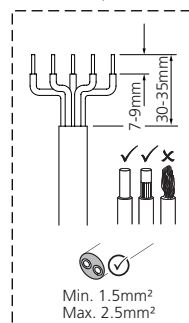

1

2

3a Multipower

4a(i) 220-240V~

4a(ii) 220-240V~

5a

3b 220-240V~ + DALI

4b(i) 220-240V~ + ~ Switch-Dim

4b(ii) 220-240V~ + ~ Switch-Dim Total Max. 8A

4b(iii) 220-240V~ + DALI

4b(iv) 220-240V~ + DALI

Total Max. 8A

5b

3c Bluetooth driver

4c(i) 220-240V~

4c(ii) 220-240V~

Total Max. 7A

5c

3d Integrated sensor

4d(i) 220-240V~ + Switch-Dim

4d(ii) 220-240V~ + Switch-Dim

Total Max. 8A

5d

6