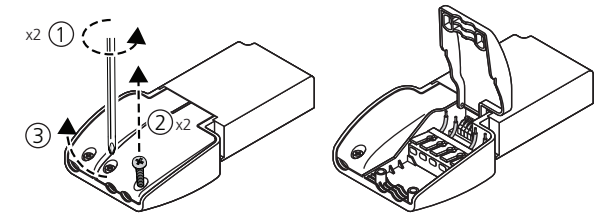

3d Integrated sensor