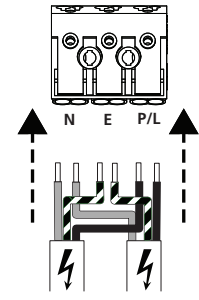

1

2

3a Multipower

4a(i) 220-240V~

4a(ii) 220-240V~

5a

3b 220-240V~ + DALI

4b(i) 220-240V~ + ~ Switch-Dim

4b(ii) 220-240V~ + ~ Switch-Dim Total Max. 8A

4b(iii) 220-240V~ + DALI

4b(iv) 220-240V~ + DALI

Total Max. 8A

5b

3c Bluetooth driver

4c(i) 220-240V~

4c(ii) 220-240V~

Total Max. 7A

5c

3d Integrated sensor

4d(i) 220-240V~ + Switch-Dim

4d(ii) 220-240V~ + Switch-Dim

Total Max. 8A

5d

6