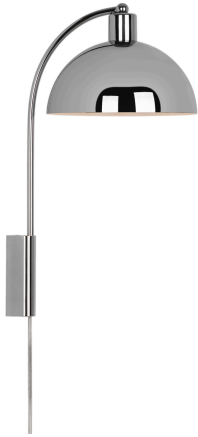

ELLEN 20 | WANDLEUCHTE | CHROM

2213721033

nordlux®

Spannung (V): 220-240 Volt
IP-Grad: IP20
Maximale Lampenleistung (W):
40W
Klasse (Klasse 1, Klasse 2,
Klasse 3): Klasse 2 (Dopp. isoliert)
Leuchtmittelsockel: E14
Schalterplatzierung: Auf dem
Kabel
Parallelschaltung: False

Hauptmaterial: Metall
Sekundärmaterial: Plastik
Kabel Farbe: Klar
Kabel Länge (cm): 150
Oberflächenmaterial Kabel: Plastik
Ist das Kabel austauschbar?:
False

Farbe: Chrom
Höhe (cm): 43
Breite (cm): 26
Schirmdurchmesser (cm): 20
Länge (cm): 26
Direkt in die Isolierung montieren:
False

• Zeitgenössischer und schlichter Stil • Sorgt für ein weiches Downlight

Ellen verkörpert minimalistisches und zeitloses skandinavisches Design und passt wunderbar zu den meisten Einrichtungsstilen. Der abgerundete Schirm steht in einem eleganten und modernen Kontrast zu dem leichten Rahmen und trägt zum visuellen Volumen und einem breiten Lichtfeld bei. Ellen sorgt beispielsweise neben Ihrem Bett oder Sofa für ein perfektes, angenehmes Licht.