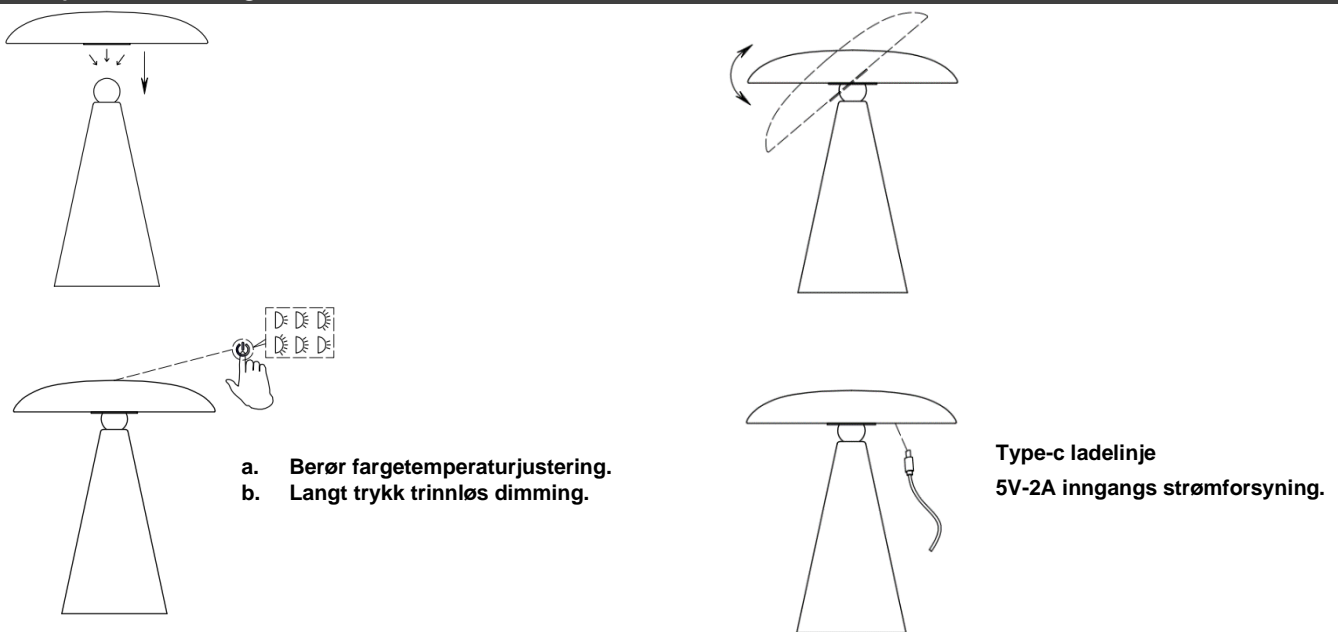

KINOKO (キノコ)
CCT DIM OPPLADBAR LED BORDLAMPE
Nominell spenning DC5V, 2A

For å sikre riktig funksjon og sikkerhet må du lese og følge alle instruksjonene nøye før montering, installering og bruk av dette produktet. Ta vare på instruksjonene til senere bruk.

Sikkerhetstiltak

- Velg et passende sted for den bærbare armaturen: Sørg for at den er på en flat og stabil overflate.
  - Denne bærbare armaturen er kun egnet for innendørs bruk.
  - Ikke plasser brennbart materiale nær eller over den bærbare armaturen.
- Denne bærbare armaturen inneholder batteri som ikke kan byttes ut.
- Denne bærbare armaturen kan kun drives med en sikker ekstra lav spenning (DC 5V).
- TYPE C USB-ladeport: Under lading fortsetter LED-lampen å lyse rødt for å indikere at batteriet lades til batteriet er fulladet og deretter blir grønt. Det grønne lyset indikerer at ladingen er fullført.
  - Lyskilden til denne armaturen er ikke utskiftbar; når lyskilden når slutten av levetiden, skal hele armaturen skiftes ut. Det er ingen deler som kan repareres, ikke forsøk å demontere eller åpne armaturen.

Installasjonsveiledning

Spesifikasjoner						
SKU #	56920149	56920249	56920349	56920449	56920549	56920649
Merkespenning	DC5V 2A					
Nominell watt	4W					
Lyskilde	Dette produktet inneholder en lyskilde med energieffektivitetsklasse F					
LED-spesifikasjoner	480 lumen, 2700K/ 4000K/ 6500K, CRI >90, kan dimmes					
Ladeport:	Type -C					
Tid:	Ladetid: 4-6H/ Varig tid: 8-10H					
Batteri	Innebygd oppladbar Li-ion-batteri ((Ikke-utskiftbart, Type-C USB-lading)					
Vekt	1kg					
Dimensjoner	H: 265mm Dia: 230mm