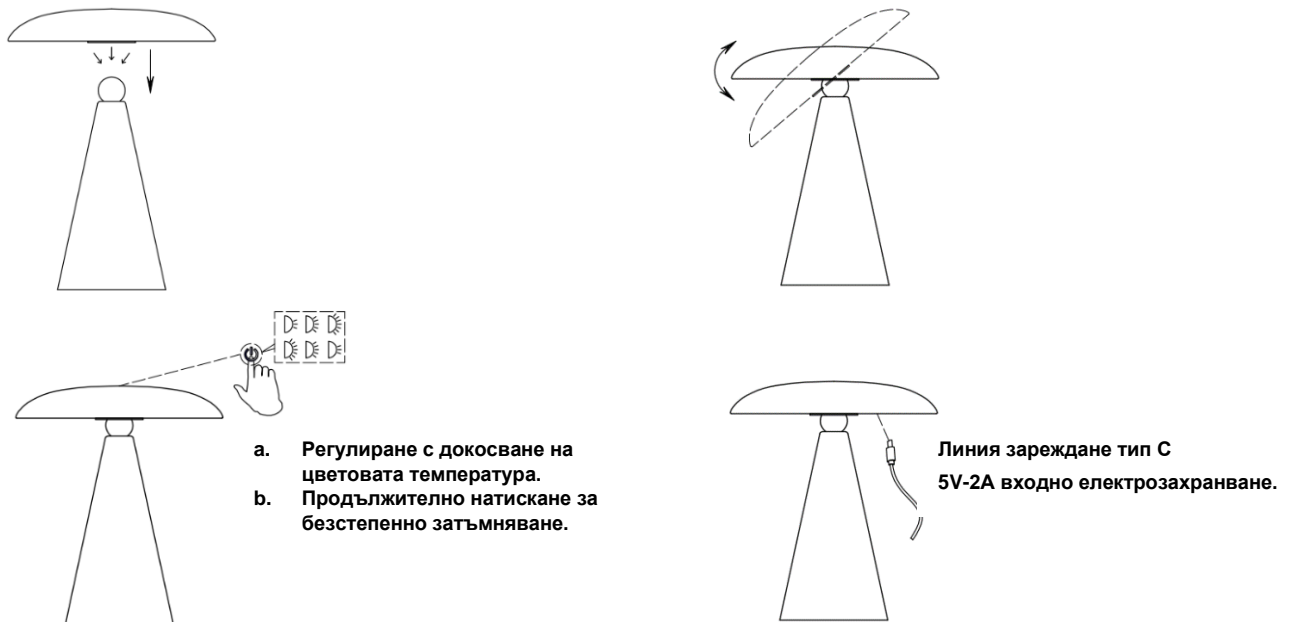

KINOKO (キノコ)

ССТ ЗАТЪМНЯВАЩА СЕ ПРЕЗАРЕЖДАЩА СЕ LED НАСТОЛНА ЛАМПА

Номинално напрежение DC5V, 2A постоянен ток

За да осигурите правилно функциониране и безопасност, моля, прочетете и следвайте внимателно всички инструкции, преди да сглобите, инсталирате и използвате този осветителен уред. Моля, запазете инструкциите за бъдеща справка.

Предпазни мерки

- Изберете подходящо местоположение за портативното осветително тяло: Уверете се, че то е върху равна и стабилна повърхност.
  - Този портативен осветителен уред е подходящ само за употреба на закрито.
  - Не поставяйте възпламеняем материал близо до или върху портативния осветителен уред.
- Този портативен осветителен уред съдържа батерия, която не подлежи на презареждане.
- Този портативен осветителен уред може да се захранва само от безопасно свръхниско напрежение (5V постоянен ток).
- USB ТИП С порт за зареждане: По време на зареждане светодиодът продължава да свети в червено, за да укаже, че батерията се зарежда, докато батерията бъде напълно заредена и тогава светва в зелено. Зелената светлина указва, че зареждането е завършило.
- Светлинният източник на този осветителен уред не може да се сменя; когато светлинният източник достигне края на живота си, целият осветителен уред трябва да бъде сменен. Няма части подлежащи на обслужване, не се опитвайте да разглобявате или отваряте осветителното тяло.

Указания за инсталиране

Спецификации						
SKU #	56920149	56920249	56920349	56920449	56920549	56920649
Номинално напрежение	DC5V 2A					
Номинална мощност	4W					
Източник на светлина	Този продукт съдържа източник на светлина от клас на енергийна ефективност F					
Спецификации на LED	480 лумена, 2700K/ 4000K/ 6500K, CRI >90, затъмняващ се					
Порт за зареждане:	Тип C					
Време:	Време за зареждане: 4-6 часа / Време на издръжливост: 8-10 часа					
Батерия	Вградена презареждаща се литиево-йонна батерия (не презареждаща се, тип C USB зареждане)					
Тегло	1kg					
Размери	H: 265mm Диаметър: 230mm