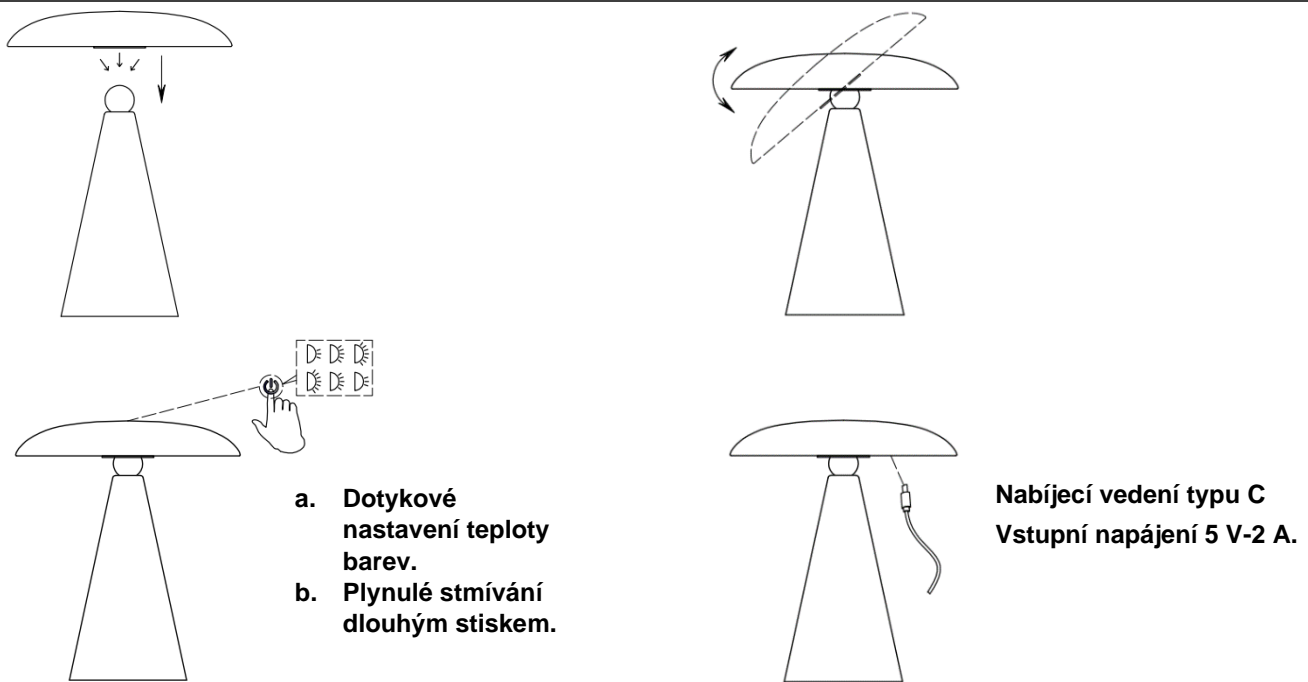

KINOKO (キノコ)
CCT DIM DOBÍJECÍ LED STOLNÍ LAMPA

Jmenovité napětí DC5V, 2A

Pro zajištění správné funkce a bezpečnosti si před montáží, instalací a používáním tohoto výrobku pečlivě přečtěte a dodržujte všechny pokyny. Uchovejte si pokyny pro budoucí použití.

Bezpečnostní opatření

- Vyberte vhodné místo pro přenosné svítidlo: Ujistěte se, že stojí na rovném a stabilním povrchu.
  - Toto přenosné svítidlo je vhodné pouze pro vnitřní použití.
  - Do blízkosti přenosného svítidla nebo nad něj neumísťujte hořlavé materiály.
- Toto přenosné svítidlo obsahuje baterii, která není vyměnitelná.
- Toto přenosné svítidlo lze napájet pouze bezpečným velmi nízkým napětím (5 V=).
- Nabíjecí port USB TYPU C: Při nabíjení svítí LED kontrolka červeně na znamení, že se baterie nabíjí, dokud není plně nabitá, a poté se rozsvítí zeleně. Zelená kontrolka signalizuje, že nabíjení je dokončeno.
- Světelný zdroj tohoto svítidla není vyměnitelný; po skončení životnosti světelného zdroje se vymění celé svítidlo. Svítidlo neobsahuje žádné opravitelné díly, nepokoušejte se ho rozebrat ani otevírat.

Pokyny k instalaci

Specifikace

SKU #	56920149	56920249	56920349	56920449	56920549	56920649
Jmenovité napětí	DC5V 2A					
Jmenovitý příkon	4 W					
Světelný zdroj	Tento výrobek obsahuje světelný zdroj třídy energetické účinnosti F					
Specifikace LED	480 lumenů, 2700K/ 4000K/ 6500K, CRI >90, stmívatelné					
Nabíjecí port:	Typ -C					
Čas:	Doba nabíjení: 4-6 H / Doba trvání: 8-10 H					
Baterie	Vestavěná dobíjecí li-ion baterie (nevyměnitelná, nabíjení přes USB typu C)					
Hmotnost	1kg					
Rozměry	V: 265mm Průměr: 230mm