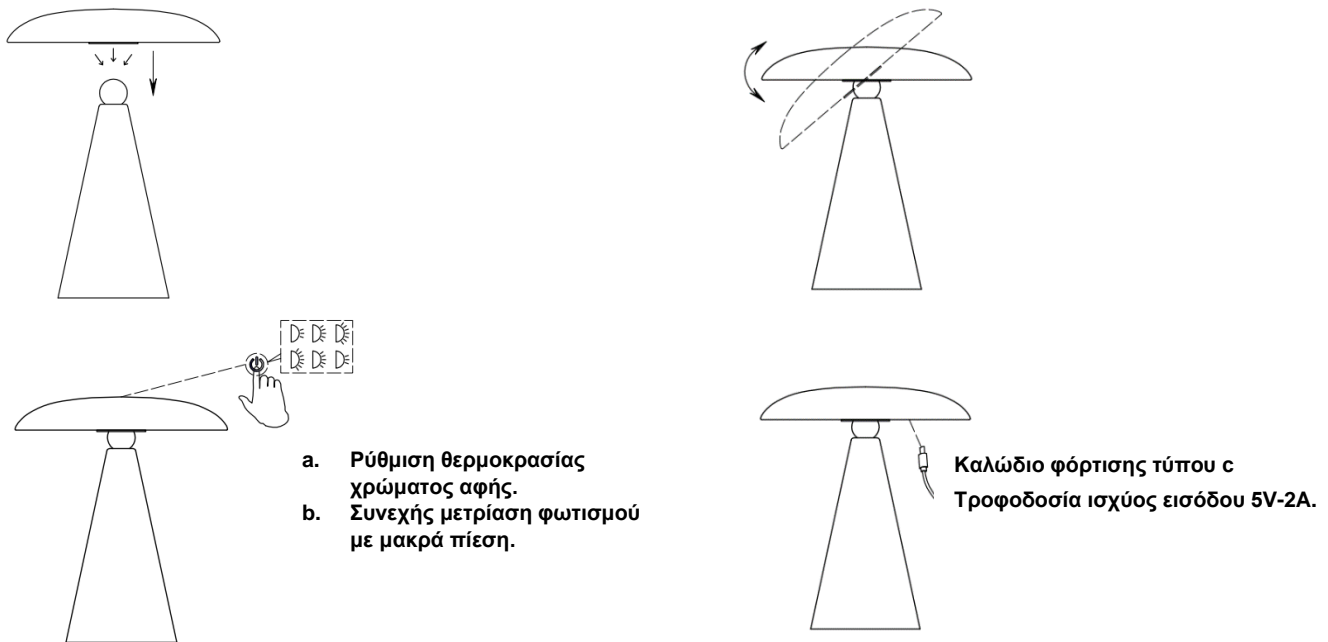

ΚΙΝΟΚΟ (キノコ)

ΕΠΑΝΑΦΟΡΤΙΖΟΜΕΝΗ ΕΠΙΤΡΑΠΕΖΙΑ ΛΥΧΝΙΑ ΜΕ LED CCT DIM

Ονομαστική τάση DC5V, 2A

Για να διασφαλιστεί ότι το προϊόν θα λειτουργεί σωστά και με ασφάλεια, διαβάστε και φυλάξτε όλες τις οδηγίες πριν συναρμολογήσετε, εγκαταστήσετε και χρησιμοποιήσετε αυτό το προϊόν. Φυλάξτε τις οδηγίες για μελλοντική αναφορά.

Προφυλάξεις ασφάλειας

- Επιλέξτε κατάλληλη θέση για το φορητό φωτιστικό: Εξασφαλίστε ότι τοποθετείται επάνω σε μια επίπεδη και σταθερή επιφάνεια.
  - Το παρόν φορητό φωτιστικό είναι κατάλληλο για χρήση μόνο σε εσωτερικό χώρο.
  - Μην τοποθετείτε εύφλεκτα υλικά κοντά ή επάνω από το φορητό φωτιστικό.
- Το παρόν φορητό φωτιστικό περιέχει μπαταρία που δεν αντικαθίσταται.
- Το παρόν φορητό φωτιστικό ενεργοποιείται μόνο σε μια ασφαλή πολύ χαμηλή τάση (DC 5V).
- Θύρα φόρτισης USB τύπου C: Κατά τη φόρτιση η LED συνεχίζει να ανάβει με κόκκινο χρώμα που υποδηλώνει ότι η μπαταρία φορτίζεται μέχρι να γεμίσει και κατόπιν γίνεται πράσινη. Η πράσινη λυχνία υποδηλώνει ότι η φόρτιση έχει ολοκληρωθεί.
- Η πηγή φωτισμού αυτού του φωτιστικού δεν αντικαθίσταται. Όταν η πηγή φωτισμού φτάσει στο τέλος της διάρκειας ζωής, πρέπει να αντικατασταθεί όλο το φωτιστικό μαζί. Δεν υπάρχουν εξαρτήματα που επιδέχονται επισκευή, μην επιχειρήσετε να αποσυναρμολογήσετε ή να ανοίξετε το φωτιστικό.

Οδηγίες εγκατάστασης

Τεχνικά χαρακτηριστικά

SKU#	56920149	56920249	56920349	56920449	56920549	56920649
Ονομαστική τάση	DC5V 2A					
Ονομαστική τιμή ισχύος watt	4W					
Πηγή φωτισμού	Αυτό το προϊόν περιέχει μια πηγή φωτισμού κλάσης ενεργειακής απόδοσης F					
Προδιαγραφές LED	480 lumens, 2700K/ 4000K/ 6500K, CRI >90, δυνατότητα μετρίασης φωτισμού					
Θύρα φόρτισης:	Τύπος C					
Χρόνος:	Χρόνος φόρτισης: 4-6H/ Διάρκεια λειτουργίας: 8-10H					
Μπαταρία	Ενσωματωμένη επαναφορτιζόμενη μπαταρία λιθίου-ιόντων (δεν αντικαθίσταται, φόρτιση μέσω USB τύπου C)					
Βάρος	1kg					
Διαστάσεις	Υ: 265mm Διάμ.: 230mm