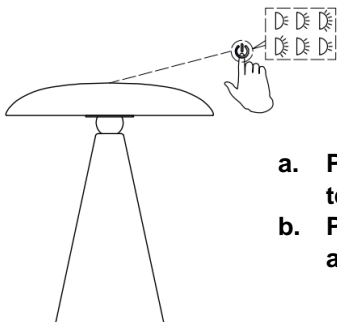

KINOKO (キノコ)

LÁMPARA DE MESA LED RECARGABLE ATENUABLE CCT

Tensión nominal DC5V, 2A

Para garantizar un funcionamiento correcto y seguro, lea y siga todas las instrucciones detenidamente antes de montar, instalar y usar este producto. Por favor, guarde estas instrucciones para futuras consultas.

Medidas de seguridad

- Seleccione una ubicación adecuada para la lámpara portátil: Asegúrese de que esté sobre una superficie plana y estable.
  - Esta lámpara portátil sólo es apta para uso en interiores.
  - No coloque materiales inflamables cerca o sobre la lámpara portátil.
- Esta luminaria portátil contiene una batería no reemplazable.
- Esta luminaria portátil sólo puede funcionar con un voltaje extra bajo seguro (CC 5 V).
- Puerto de carga USB TIPO C: Durante la carga, el LED sigue iluminándose en rojo para indicar que la batería se está cargando hasta que esté completamente cargada y luego se vuelve verde. La luz verde indica que la carga está completa.

La fuente de iluminación de esta lámpara no es reemplazable. La lámpara deberá desecharse cuando la fuente de iluminación llegue al final de su vida útil. No intente desarmar o abrir la lámpara ya que no hay piezas reparables.

Instrucciones de instalación

- a. Pulsación del ajuste de la temperatura del color.
- b. Pulsación larga de atenuación continua.