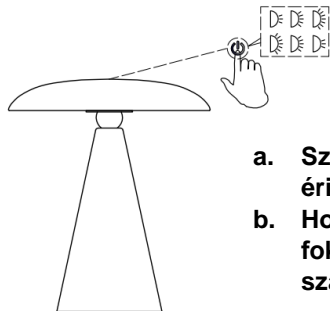

KINOKO (キノコ)
CCT DIM TÖLTHETŐ LED ASZTALI LÁMPA
Névleges feszültség DC5V, 2A

A megfelelő működés és biztonság biztosítása érdekében kérjük, a termék összeszerelése, telepítése és használata előtt figyelmesen olvassa el és tartsa be az összes utasítást. Kérjük, őrizze meg a használati utasítást későbbi tájékozódás céljából.

Biztonsági óvintézkedések

- Válasszon egy megfelelő helyet a hordozható lámpának: Sima és stabil felületre helyezze.
  - Ez a hordozható lámpa kizárólag beltéri használatra alkalmas.
  - Ne helyezzen gyúlékony anyagot a hordozható lámpa közelébe vagy fölé.
- A hordozható lámpa nem cserélhető akkumulátort tartalmaz.
- A hordozható lámpa csak biztonságos extra alacsony feszültséggel (DC 5 V) működtethető.
- C TÍPUSÚ USB töltőcsatlakozó: Töltés közben a LED folyamatosan pirosan világít, ami azt jelzi, hogy az akkumulátor teljesen fel van töltve, majd zöldre vált. A zöld lámpa azt jelzi, hogy a töltés befejeződött.
- A világítótest fényforrása nem kicserélhető; ha a fényforrás eléri az élettartama végét, akkor a teljes világítótestet ki kell cserélni. Nincsenek javítható alkatrészek, ne próbálja meg szétszerelni vagy kinyitni a lámpatestet.

Telepítési útmutató

1. Színhőmérséklet-beállítás érintéssel.
2. Hosszan nyomja meg a fokozatmentes fényerő-szabályozót.