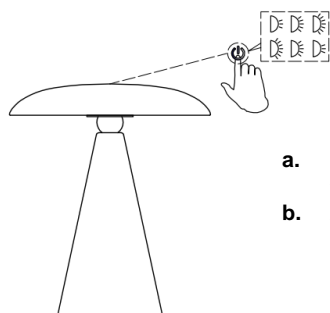

KINOKO (キノコ)

LAMPĂ DE MASĂ CCT REÎNCĂRCABILĂ, CU LUMINOZITATE REGLABILĂ ȘI LED

Tensiune nominală DC5V, 2A

Pentru a-i asigura o bună funcționalitate și siguranță, vă rugăm citiți și respectați cu atenție toate instrucțiunile înainte de a asambla, instala și utiliza acest produs. Vă rugăm păstrați aceste instrucțiuni pentru consultări viitoare.

Măsurile de siguranță

- Selectați un amplasament adecvat pentru lampa portabilă: Asigurați-vă că este așezată pe o suprafață plată și stabilă.
  - Această lampă portabilă este adecvată numai pentru utilizare în interior.
  - Nu amplasați materiale inflamabile lângă sau peste lampa portabilă.
- Această lampă portabilă conține o baterie care nu este înlocuibilă.
- Această lampă portabilă nu poate fi alimentată decât cu tensiune extra joasă de siguranță (CC 5V).
- Port de încărcare USB de Tip C Când încărcați, LED-ul se va aprinde continuu roșu pentru a indica încărcarea bateriei până când aceasta este încărcată complet și devine verde. Indicatorul luminos verde reprezintă că încărcarea s-a terminat.
- Sursa de lumină a acestui corp de iluminat nu este înlocuibilă; când sursa de lumină ajunge la sfârșitul duratei de viață, întregul corp de iluminat trebuie înlocuit. Nu există piese reparabile, nu încercați să demontați sau să deschideți corpul de iluminat.

Instrucțiuni de instalare

1. Reglare tactilă a culorii temperaturii.
2. Apăsare lungă, reducere continuă a luminozității.