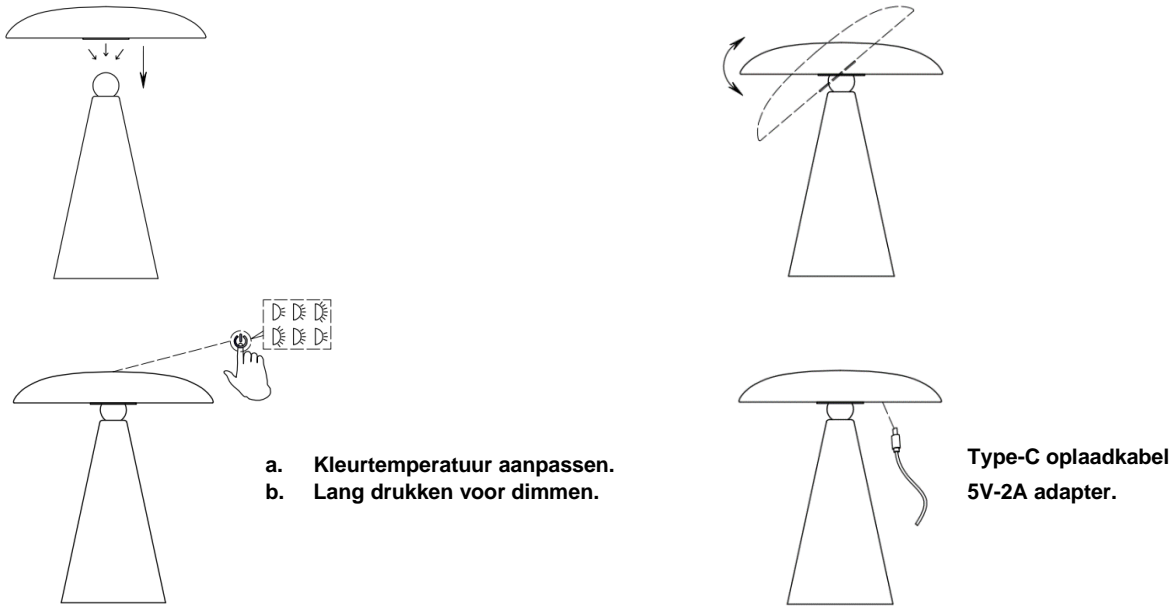

KINOKO (キノコ)
CCT DIM OPLAADBARE LED TAFELLAMP
Nominale spanning DC5V, 2A

Om een juiste en veilige werking te garanderen, moet u de instructies aandachtig lezen en begrijpen alvorens te beginnen met.

Veiligheidsmaatregelen

- Kies een geschikte locatie voor de draagbare lamp: Zorg ervoor dat de lamp op een vlak en stabiel oppervlak staat.
  - Deze draagbare lamp is alleen geschikt voor gebruik binnenshuis.
  - Plaats geen brandbaar materiaal in de buurt van of boven de draagbare lamp.
- Deze lamp bevat een niet-vervangbare batterij.
- Deze lamp kan alleen worden gevoed met een veilige extra lage spanning (DC 5V).
- TYPE-C USB-oplaadpoort: Tijdens het opladen blijft de led rood branden om aan te geven dat de batterij wordt opgeladen, totdat de batterij volledig is opgeladen en vervolgens groen wordt. Het groene lampje geeft aan dat het opladen voltooid is.
- De lichtbron is niet vervangbaar; wanneer de lichtbron het einde van haar levensduur heeft bereikt, moet de hele lamp worden vervangen. Geen enkel onderdeel van deze lamp vergt onderhoud. Haal de lamp dus niet uit elkaar of open deze niet.

Installatie-instructies

Specificaties						
SKU #	56920149	56920249	56920349	56920449	56920549	56920649
Nominale spanning	DC5V 2A					
Nominaal vermogen	4W					
Lichtbron	Dit product bevat een lichtbron van energie-efficiëntieklasse F					
Specificaties van de LED	480 lumen, 2700K/ 4000K/ 6500K, CRI >90, dimbaar					
Oplaadpoort:	Type -C					
Tijd:	Oplaadtijd: 4-6 u, gebruikstijd: 8-10 u					
Batterij	Ingebouwde oplaadbare li-ion batterij (niet vervangbaar, opladen via Type-C USB)					
Gewicht	1kg					
Afmetingen	H: 265mm Dia: 230mm