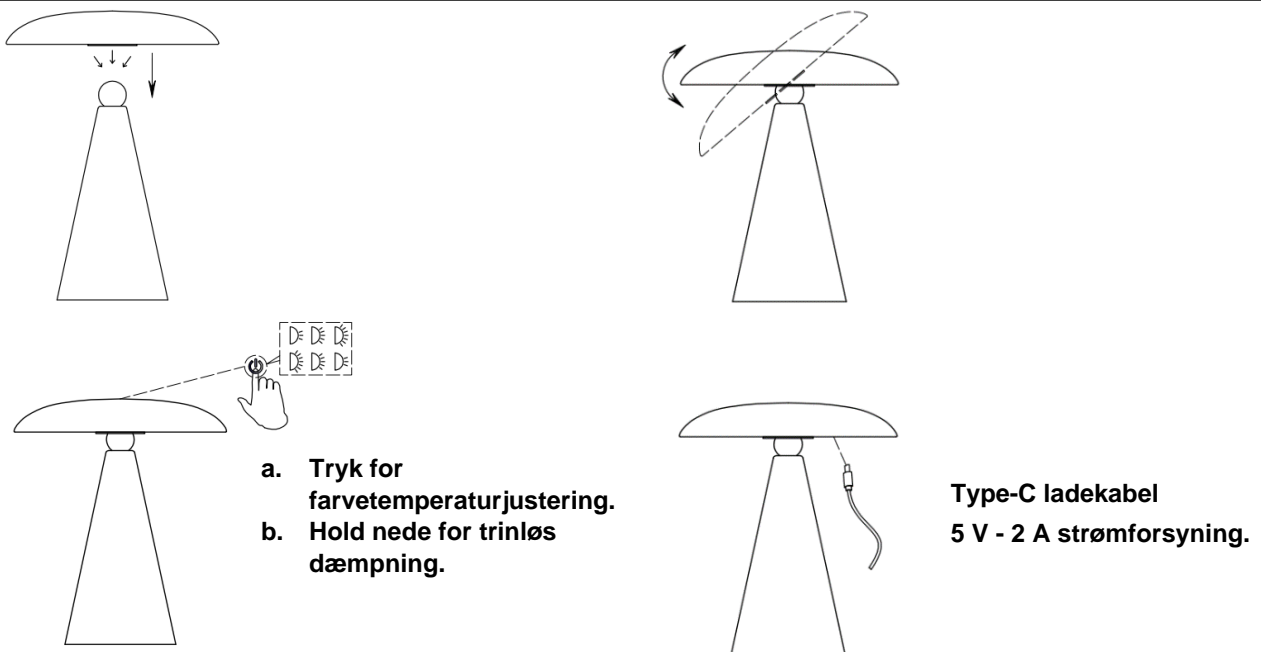

KINOKO (キノコ)
CCT DIM GENOPLADELIG LED BORDLAMPE
Nominel spænding DC5V, 2A

For at sikre, at produktet virker ordentligt og sikkert, bedes du venligst læse og følge alle instruktionerne nøje, før produktet samles, opstilles og bruges. Behold alle vejledninger til senere reference.

Sikkerhedsforanstaltninger

- Vælg en passende placering til den bærbare lampe: Sørg for, at den står på en flad og stabil overflade.
  - Denne bærbare lampe er kun egnet til indendørs brug.
  - Stil ikke brændbart materiale i nærheden af eller over den bærbare lampe.
- Denne bærbare lampe indeholder et batteri, der ikke kan udskiftes.
- Denne bærbare lampe må kun forsynes via en sikker ekstra lav spænding (DC 5 V).
- TYPE-C USB-opladningsport: LED-dioden lyser rødt under opladningen for at angive, at batteriet oplades. Når batteriet er fuldt opladet, skifter dioden farve til grøn. Det grønne lys indikerer, at opladningen er fuldført.
- Lyskilden til denne lampe kan ikke skiftes. Når lyskilden ikke virker længere, skal hele lampen udskiftes. Der er ingen dele, der kan repareres. Forsøg ikke at adskille eller åbne lampen.

Opstillingsvejledninger

Specifikationer						
SKU #	56920149	56920249	56920349	56920449	56920549	56920649
Nominel spænding	DC5V, 2A					
Nominel effekt	4 W					
Lyskilde	Dette produkt indeholder en lyskilde af energieffektivitetsklasse F					
LED specifikationer	480 lumen, 2700 K / 4000 K / 6500 K, CRI >90, Dæmpbar					
Opladningsport:	Type-C					
Tider:	Lade tid: 4 - 6 timer / Bruger tid: 8 - 10 timer					
Batteri	Indbygget genopladeligt litiumionbatteri (ikke-udskifteligt, Type-C USB-opladning)					
Vægt	1kg					
Mål	H: 265mm Ø: 230mm