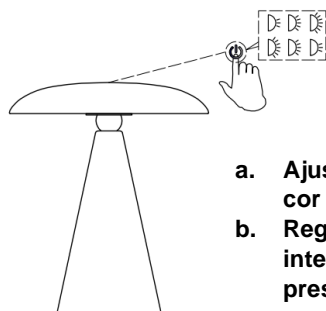

KINOKO (キノコ)
CANDEEIRO DE MESA LED RECARREGÁVEL CCT DIM

Voltagem nominal DC 5V, 2A

Para garantir o funcionamento correto e segurança, leia e siga todas as instruções com atenção antes da montagem, instalação e utilização deste produto. Guarde as instruções para futuras referências.

Precauções de segurança

- Selecione um local adequado para a luminária portátil. Certifique-se de que fica numa superfície plana e estável.
  - Esta luminária portátil é adequada apenas para uso no interior.
  - Não coloque objetos inflamáveis perto ou por cima da luminária.
- Esta luminária portátil contém uma bateria que não é substituível.
- Esta luminária portátil só pode ser alimentada com uma tensão extra baixa segura (DC 5V).
- Porta de carregamento por USB do Tipo-C: Durante o carregamento, o LED continua a acender a vermelho para indicar que a bateria está a ser carregada até estar totalmente carregada e depois fica verde. A luz verde indica que o carregamento está concluído.
  - A fonte de iluminação desta luminária não é substituível. Quando a fonte de iluminação atingir o fim da sua vida útil, toda a luminária deve ser substituída. Não existem peças que possam ser reparadas, não tente desmontar ou abrir a luminária.

Instruções de instalação

1. **Ajuste da temperatura da cor por toque.**
2. **Regulação contínua da intensidade luminosa por pressão prolongada.**