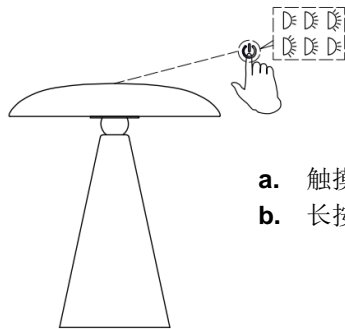

KINOKO (キノコ)

无极调光充电式 LED 台灯

额定电压 DC5V, 2A

为确保本产品正确及安全使用，请在组装、安装和使用本产品前，仔细阅读并严格遵循说明书中的所有要求。请保留说明书以备将来参考。

安全注意事项

- 为本灯具选择一个合适的位置：确保将其置于一个平坦稳定的表面。
  - 本产品仅适于在室内使用。
  - 请勿在灯具附近或上方放置可燃材料。
- 此便携式灯具包含不可更换电池。
- 此便携式灯具仅采用安全的超低电压（DC 5V）供电。
- TYPE C USB 充电端口：充电时，LED 灯将变红，并一直亮起，表示电池正在充电，当电池充满电后，LED 灯会变绿。绿灯表示充电结束。
- 此灯具的照明光源不可更换，光源使用寿命结束时，需要整体更换灯具。此灯具不含可维修部件，请勿尝试拆卸或打开灯具。

安装说明

1. 触摸式色温调节
2. 长按无极调光