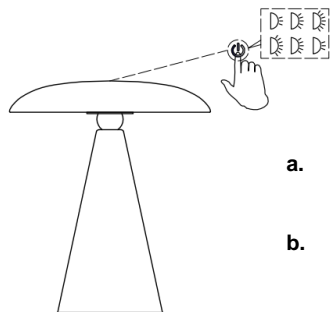

KINOKO (キノコ)

CCT DIMMBARE WIEDERAUFLADBARE LED-TISCHLAMPE

Nennspannung DC5V, 2A

Lesen und befolgen Sie bitte sorgfältig alle Anleitungen, bevor Sie das Produkt benutzen, um eine einwandfreie Funktion und Sicherheit bei Montage, Installation und Gebrauch zu gewährleisten. Bitte bewahren Sie die Anleitungen zum Nachlesen auf.

Sicherheitsvorkehrungen

- Wählen Sie einen geeigneten Aufstellort für diese tragbare Leuchte: Stellen Sie sicher, dass er auf einer ebenen und stabilen Oberfläche steht.
  - Diese tragbare Leuchte ist nur für den Gebrauch in Innenbereichen geeignet.
  - Platzieren Sie kein brennbares Material in die Nähe oder über der tragbaren Leuchte.
- Diese tragbare Leuchte enthält eine Batterie, die nicht austauschbar ist.
- Diese tragbare Leuchte kann nur mit einer sicheren Kleinspannung (DC 5 V) betrieben werden.
- TYP- C-USB-Ladeanschluss: Während des Ladevorgangs leuchtet die LED rot auf, um anzuzeigen, dass der Akku geladen wird. Wenn der Akku vollständig aufgeladen ist, leuchtet sie grün. Das grüne Licht zeigt an, dass der Ladevorgang abgeschlossen ist.
- Die Lichtquelle dieser Leuchte ist nicht austauschbar; wenn die Lichtquelle ihr Lebensende erreicht hat, muss die gesamte Leuchte ausgetauscht werden. Es gibt keine zu wartenden Teile, versuchen Sie nicht, die Leuchte zu zerlegen oder zu öffnen.

Installationsanleitung

- a. **Einstellung der Farbtemperatur durch Berührung.**
- b. **Stufenloses Dimmen durch langes Drücken.**