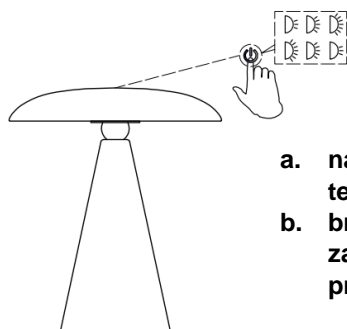

KINOKO (キノコ)

POLNLJIVA ZATEMNITVENA NAMIZNA LED-SVETILKA CCT

Nazivna napetost DC5V, 2A

Za zagotavljanje ustreznega delovanja in varnosti preberite in skrbno sledite vsem navodilom pred sestavljanjem, namestitvijo in uporabo tega izdelka. Navodila shranite za prihodnjo uporabo.

Varnostni ukrepi

- Izberite primerno mesto za namestitev prenosljive svetilke. Prepričajte se, da je podlaga ravna in stabilna.
  - Ta prenosljiva svetilka je primerna le za notranjo uporabo.
  - V bližino prenosljive svetilke ali nad njo ne polagajte vnetljivih materialov.
- Ta prenosljiva svetilka vsebuje baterijo, ki je ni mogoče zamenjati.
- Ta prenosljiva svetilka se lahko napaja samo pri varni izredno nizki napetosti (DC 5 V).
- Vhod za polnjenje USB TIP A C: Med polnjenjem LED sveti rdeče, kar pomeni, da se baterija polni, ko je baterija povsem napolnjena, pa se spremeni v zeleno. Zelena lučka pomeni, da je polnjenje zaključeno.
- Svetlobnega vira te svetilke ni mogoče zamenjati. Ko svetlobni vir doseže konec življenjske dobe, je treba zamenjati celotno svetilko. Izdelek ne vsebuje delov, ki bi jih bilo mogoče servisirati. Svetilke ne poskušajte razstaviti ali odpreti.

Navodila za namestitev

1. nastavitev barvne temperature na dotik
2. brezstopenjska zatemnitev z daljšim pritiskom