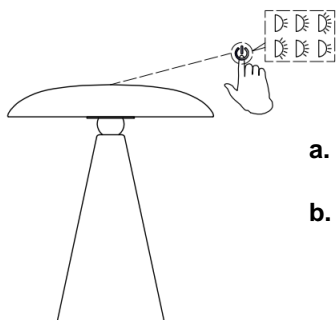

KINOKO (キノコ)

ŁADOWANA LAMPA STOŁOWA LED CCT DIM

Napięcie znamionowe DC5V, 2A

Aby działał on właściwie i bezpiecznie, prosimy przed montażem, instalacją i rozpoczęciem użytkowania uważnie przeczytać wszystkie instrukcje, a następnie się do nich zastosować. Instrukcję należy zachować na przyszłość.

Środki ostrożności

- Wybierz odpowiednie miejsce na lampę przenośną: urządzenie musi stać na płaskiej i stabilnej powierzchni.
  - Produkt jest odpowiedni wyłącznie do użytku w pomieszczeniach.
  - Na lampie i obok niej nie należy umieszczać żadnych materiałów łatwopalnych.
- Przenośna lampa stołowa zawiera niewymienną baterię akumulatorową.
- Przenośna lampa stołowa może być zasilana wyłącznie bezpiecznym, bardzo niskim napięciem (5 V DC).
- Ładowanie przez port USB typu C: Podczas ładowania dioda LED świeci się na czerwono aż do całkowitego naładowania akumulatora, a następnie zmienia kolor na zielony. Zielona dioda oznacza, że ładowanie zostało zakończone.
- Źródło światła w lampie jest niewymienne; gdy źródło światła przestanie działać, należy wymienić całą lampę. W lampie nie ma elementów nadających się do naprawy, oprawy nie należy rozmontowywać ani otwierać.

Wskazówki nt. instalacji

1. Dotykowa regulacja temperatury barwowej.
2. Bezstopniowe ściemnianie za pośrednictwem długiego naciśnięcia.