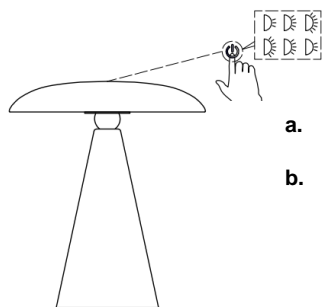

KINOKO (キノコ)

LAMPE DE TABLE LED RECHARGEABLE CCT À VARIATEUR

Tension nominale DC5V, 2A

Afin de garantir un fonctionnement correct et sûr, veuillez lire attentivement et respecter toutes les consignes avant d'assembler, d'installer et d'utiliser ce produit. Veuillez conserver ces consignes pour pouvoir les consulter ultérieurement.

Précautions de sécurité

- Choisissez un emplacement approprié pour le luminaire portable : Assurez-vous qu'il se trouve sur une surface plane et stable.
  - Ce luminaire portable est adapté à une utilisation à l'intérieur uniquement.
  - Ne placez pas de matériaux inflammables à proximité ou au-dessus du luminaire portable.
- Ce luminaire portable contient une batterie non remplaçable.
- Ce luminaire portable ne peut être alimenté qu'à une très basse tension sûre (CC 5 V).
- Port de charge USB de type C : Lors de la charge, la LED s'allume en rouge pour indiquer que la batterie est en train de se charger jusqu'à ce qu'elle soit complètement chargée, puis elle devient verte. La lumière verte indique que la charge est terminée.
- La source lumineuse de ce luminaire n'est pas remplaçable ; en fin de vie, l'ensemble du luminaire doit être remplacé. Le luminaire ne contient aucune pièce réparable, n'essayez pas de le démonter ou de l'ouvrir.

Consignes d'installation

- a. Réglage tactile de la température de couleur.
- b. Réglage progressif de l'intensité lumineuse par pression longue.