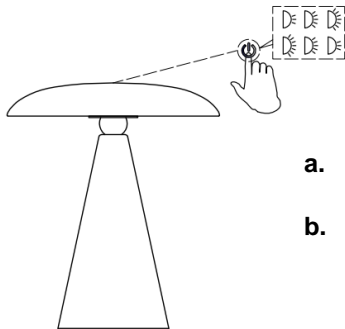

KINOKO (キノコ)

CCT-HIMMENTYVÄ, LADATTAVA LED-PÖYTÄLAMPPU

Nimellisjännite DC5V, 2A

Oikean toiminnan ja turvallisuuden varmistamiseksi lue kaikki ohjeet huolellisesti ennen tuotteen kokoamista, asentamista ja käyttöä ja noudata niitä. Säilytä ohjeet tulevia tarpeita varten.

Turvallisuusvaroitimet

- Valitse sopiva sijaintipaikka siirrettävälle valaisimelle: Varmista, että pinta on tasainen ja vakaa.
  - Tämä siirrettävä valaisin soveltuu vain sisäkäyttöön.
  - Älä aseta syttyvää materiaalia lähelle siirrettävää valaisinta tai sen päälle.
- Tämä siirrettävä valaisin sisältää akun, jota ei voi vaihtaa.
- Tähän siirrettävään valaisimeen voidaan syöttää virtaa vain SELV-jännitteellä (DC 5V).
- TYPE-C-USB-latausportti: Latauksen aikana LED-valo palaa punaisena latauksen merkiksi ja muuttuu sitten vihreäksi, kun akku on ladattu täyteen. Vihreä valo merkitsee sitä, että lataus on valmis.
- Tämän valaisimen valonlähdettä ei voi vaihtaa. Kun valonlähteen käyttöikä päättyy, koko valaisin on vaihdettava. Valaisimessa ei ole huollettavia osia, älä yritä purkaa tai avata valaisinta.

Asennusohjeet

1. Väriämpötilan kosketussäätö.
2. Portaaton himmennys pitkällä painalluksella.