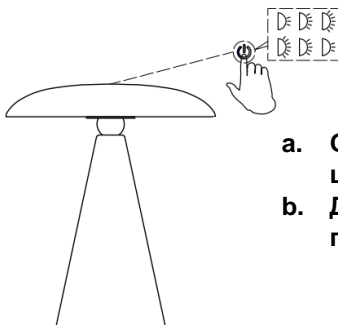

KINOKO (キノコ)

НАСТОЛЬНАЯ ПОДЗАРЯЖАЕМАЯ СВЕТОДИОДНАЯ ЛАМПА ССТ DIM

Номинальное напряжение DC5V, 2A

Для обеспечения правильной работы и безопасности внимательно прочитайте и следуйте всем инструкциям перед сборкой, установкой и использованием данного изделия. Сохраните инструкцию для использования в будущем.

Указания по безопасности

- Расположите переносной светильник в наиболее подходящем месте. Убедитесь, что он установлен на ровной и устойчивой поверхности.
  - Данный переносной светильник предназначен для использования только внутри помещений.
  - Не размещайте рядом с переносным светильником легковоспламеняющиеся материалы.
- Данный переносной светильник содержит аккумулятор, не подлежащий замене.
- Этот переносной светильник может питаться только от безопасного сверхнизкого напряжения (5 В постоянного тока).
- Зарядный порт USB TYPE-C. Во время зарядки светодиодный индикатор светится красным, указывая на то, что аккумулятор заряжается. По окончании зарядки индикатор светится зеленым. Зеленый свет означает, что зарядка завершена.
- Источник света в данном светильнике не подлежит замене. Когда срок службы источника света подходит к концу, весь светильник подлежит замене. В устройстве нет обслуживаемых частей, не пытайтесь разбирать или открывать светильник.

Указания по установке

1. Сенсорная регулировка цветовой температуры.
2. Длительное нажатие для плавного затемнения.