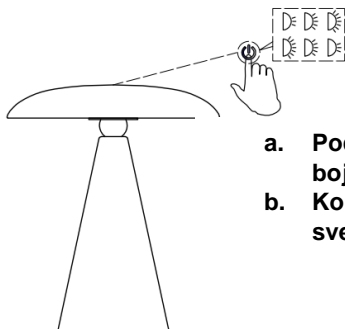

KINOKO (キノコ)

PUNJIVA LED STONA LAMPA SA FUNKCIJOM PODEŠAVANJA TEMPERATURE BOJE I JAČINE SVETLOSTI

Nominalni napon DC 5V, 2A

Pre sastavljanja, postavljanja i upotrebe ovog proizvoda, pažljivo pročitajte i pratite sva uputstva da obezbedite pravilan rad i bezbednost proizvoda. Sačuvajte ova uputstva za buduće potrebe.

Bezbednosne mere predostrožnosti

- Izaberite odgovarajuće mesto za prenosivu svetiljku. Vodite računa da svetiljku postavite na ravnu i stabilnu površinu.
  - Ova prenosiva svetiljka je pogodna samo za upotrebu u zatvorenim prostorima.
  - Nemojte da stavljate zapaljivi materijal u blizini ili iznad prenosive svetiljke.
- Ova prenosiva svetiljka opremljena je baterijom koja ne može da se menja.
- Ova prenosiva svetiljka može da radi samo na bezbednom izuzetno niskom naponu (DC 5 V).
- USB priključak za punjenje TIP C: Tokom punjenja, LED indikator svetli crveno kao znak da se baterija puni dok se potpuno ne napuni, a zatim će da svetli zeleno. Zeleni svetlosni indikator označava da je punjenje završeno.
- Sijalica ove svetiljke ne može da se zameni. Kada sijalica dostigne kraj radnog veka, potrebno je zameniti celu svetiljku. Proizvod ne sadrži delove koje je potrebno servisirati, zato nemojte pokušavati da rastavljate ili otvarate svetiljku.

Smernice za postavljanje

1. **Podlašavanje temperature boje dodirrom.**
2. **Kontinuirano prigušivanje svetlosti dugim pritiskom.**