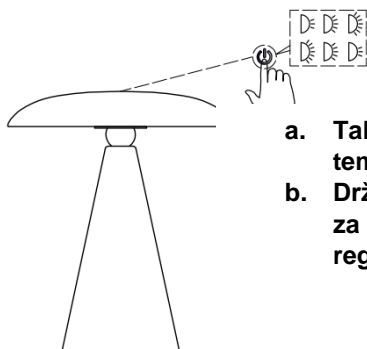

KINOKO (キノコ)

CCT BATERIJSKA LED STOLNA LAMPA S REGULACIJOM

Nazivni napon DC5V, 2A

Kako biste osigurali ispravno funkcioniranje i sigurnost, pažljivo pročitajte i slijedite sve upute prije sastavljanja, ugradnje i uporabe ovog proizvoda. Sačuvajte upute za buduću upotrebu.

Mjere opreza u vezi sigurnosti

- Odaberite prikladno mjesto za prijenosnu svjetiljku: Pazite da se nalazi na ravnoj i stabilnoj površini.
  - Ova prijenosna svjetiljka prikladna je samo za uporabu u zatvorenim prostorima.
  - Ne postavljajte zapaljive materijale blizu ili iznad prijenosne svjetiljke.
- Prijenosna svjetiljka sadrži bateriju koja se ne može zamijeniti.
- Prijenosna svjetiljka smije se napajati samo iznimno niskim naponom (DC 5 V).
- USB TYPE C priključak za punjenje: Za vrijeme punjenja, LED svijetli crveno kako bi označio da se baterija puni sve dok se baterija ne napuni do kraja, a tada će svijetliti zeleno. Zeleno svjetlo označava da je punjenje dovršeno.
- Izvor svjetlosti ove svjetiljke ne može se zamijeniti, kada izvor svjetlosti dođe do kraja radnog vijeka, potrebno je zamijeniti cijelu svjetiljku. Nema dijelova koji se mogu servisirati pa nemojte demontirati ili otvarati svjetiljku.

Upute za ugradnju

1. Taktilna regulacija temperature boje.
2. Držite dugo pritisnutim za kontinuiranu regulaciju.