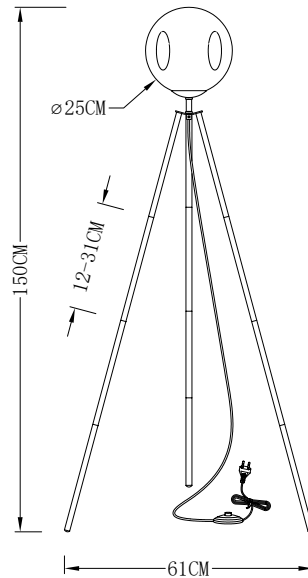

## 10019850

1x E27 LED max. 15W  
230V ~ 50Hz

IP 20