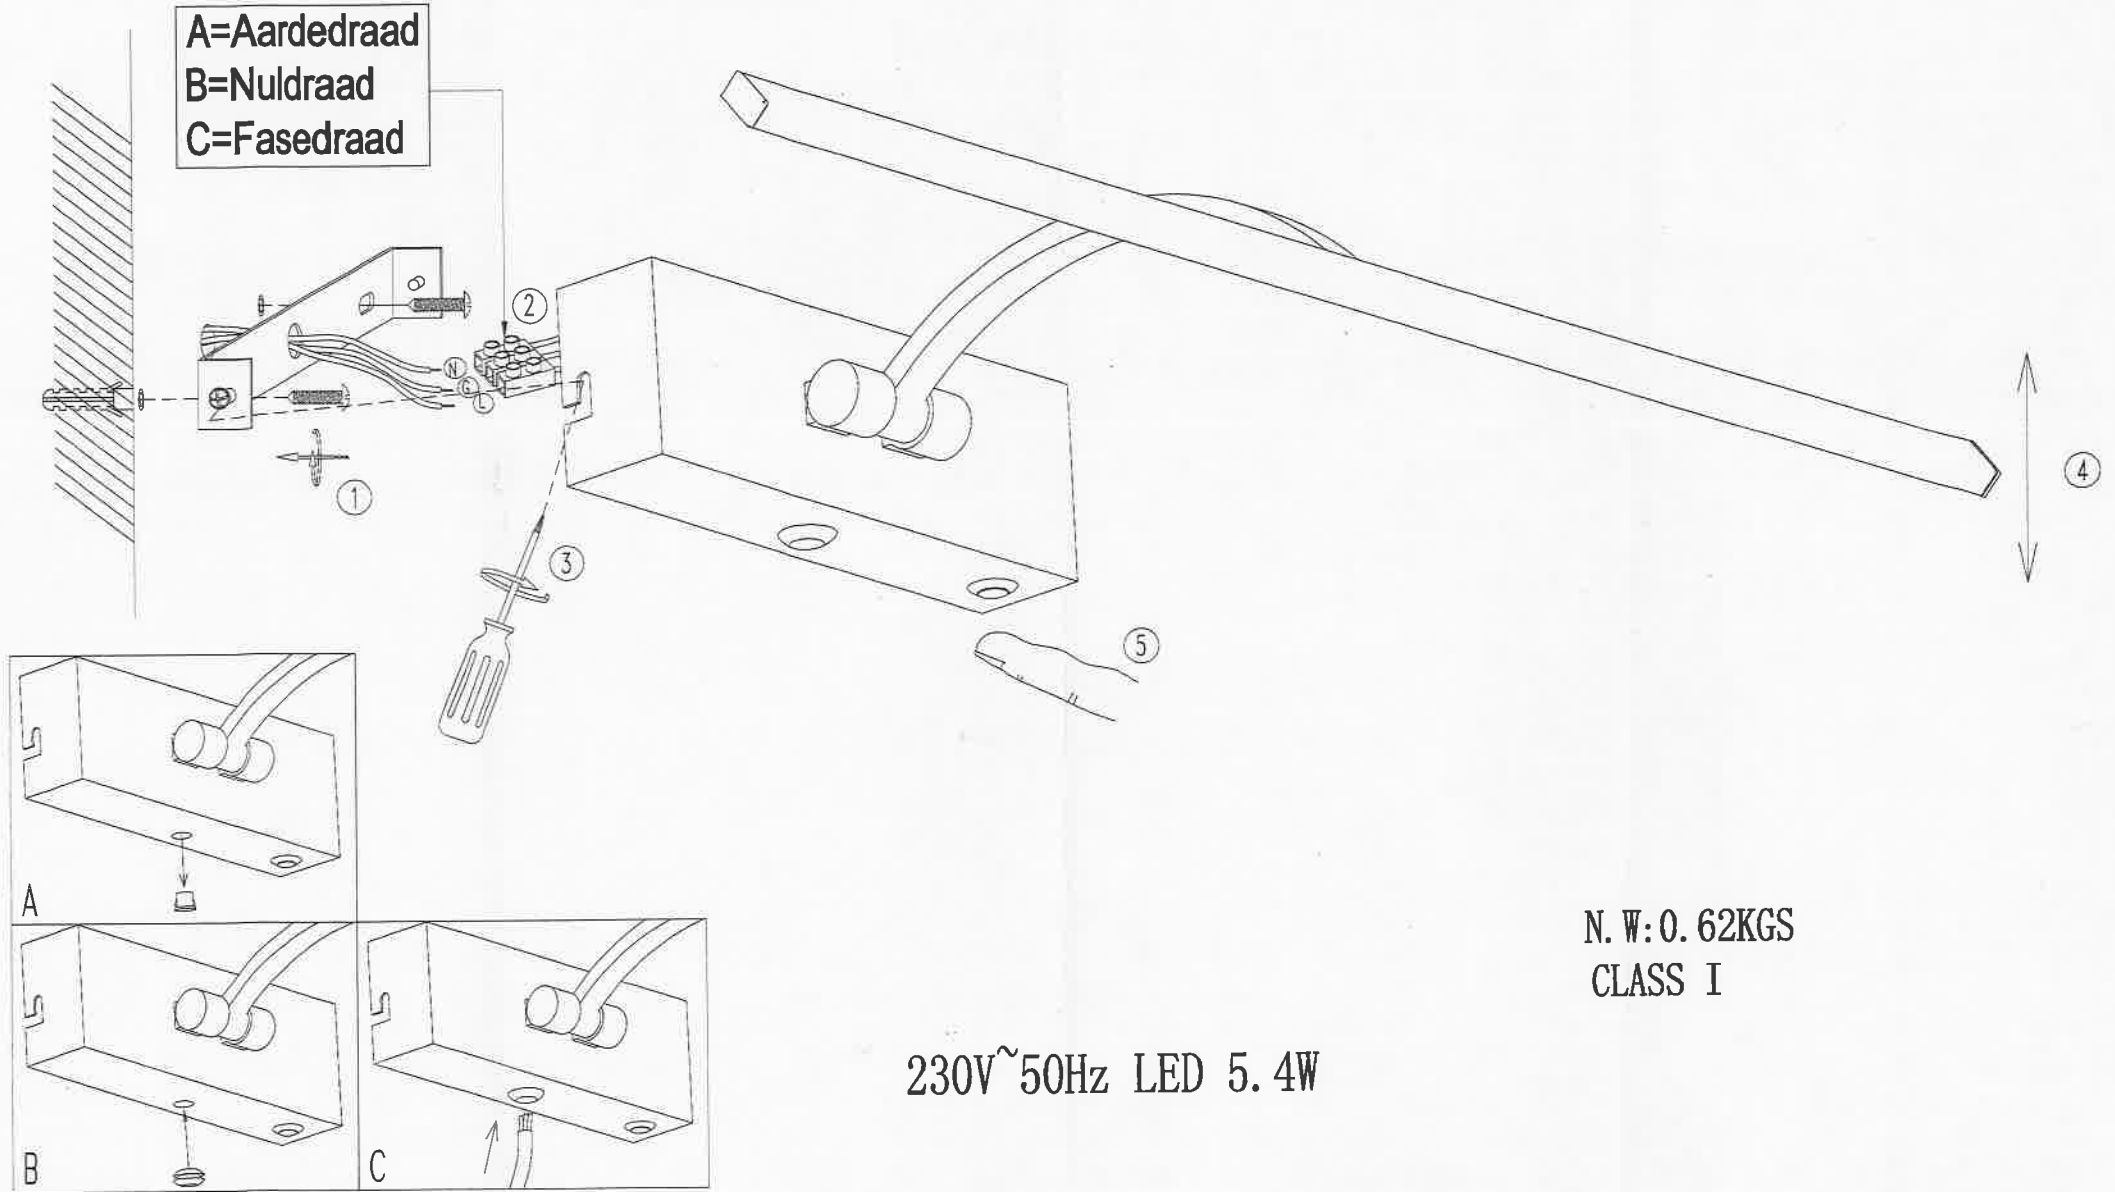

ITEM NO. W7410B S

A=Aardedraad  
B=Nuldraad  
C=Fasedraad

N. W: 0.62KGS  
CLASS I

230V~50Hz LED 5.4W