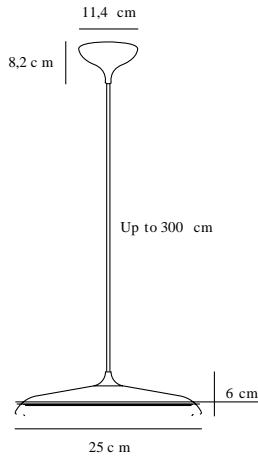

ARTIST 25 | PENDELLEUCHTE | SCHWARZ

83083003

Spannung (V): 230 Volt
IP-Grad: IP20
Maximale Lampenleistung (W): 14W
Klasse (Klasse 1, Klasse 2, Klasse 3): Klasse 2 (Dopp. isoliert)
Leuchtmittelsockel: LED Module
: True

Hauptmaterial: Metall
Sekundärmaterial: Plastik
Kabel Farbe: Schwarz
Kabel Länge (cm): 300
Oberflächenmaterial Kabel: Textilien
Ist das Kabel austauschbar?: False

Farbe: Schwarz
Höhe (cm): 6
Schirmdurchmesser (cm): 25
Schirmhöhe (cm): 6

EAN: 5701581345485
TUN: 1850306
Artikelnummer: 83083003
Stück pro Hauptkarton: 2

Verkaufsbox Höhe (cm): 26
Verkaufsbox Breite (cm): 12
Verkaufsbox Tiefe (cm): 26
Verkaufsbox Volumen m³: 0.0081
Produkt Nettogewicht (kg): 1.218