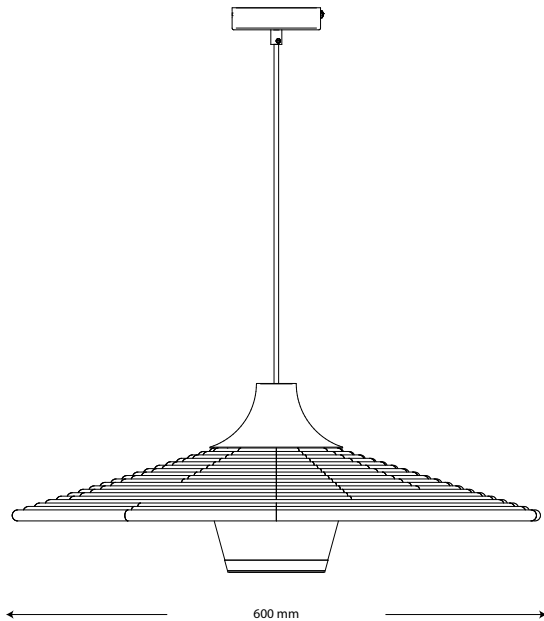

### DIMENSIONS

HEIGHT ..... 21 cm  
 WIDTH ..... 60 cm  
 DEPTH ..... 60 cm  
 WEIGHT ..... 2.4 kg  
 CANOPY ..... Ø 12 cm ht. 2.5 cm  
 CABLE LENGHT ..... 220 cm