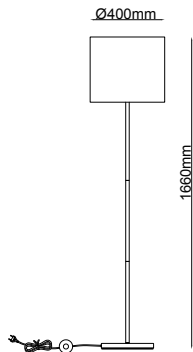

Lindby

Art.-No.: 9621363

1x E27 LED
max. 15W
230V~50Hz

IP20

LUQOM Holding GmbH · Rabanusstraße 16 D-36037 Fulda · www.lindby.eu