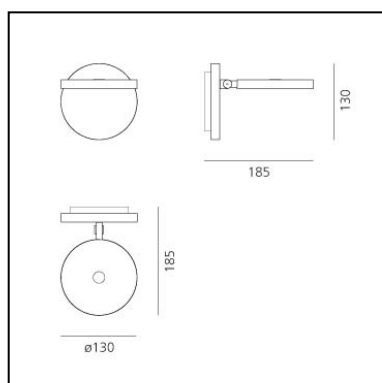

Demetra Spotlight - 3000K - White

Naoto Fukasawa

IP20   EAC CE

LUMINAIRE

- Watt: **8W**
- Spannung (V): **220V-240V**
- Lichtstrom (lm): **385lm**
- CCT: **3000K**
- Efficiency: **54%**
- Efficacy: **48.08lm/W**
- CRI: **90**

ARTIKELNUMMER: 1731020A

FUNKTIONEN

- Artikelnummer: **1731020A**
- Farbe: **Weiß**
- Installation: **Wandleuchte**
- Material: **Aluminium**
- Serie: **Design Collection**
- design: **Naoto Fukasawa**

DIMENSION

- Länge: **cm 18.5**
- Höhe: **cm 13**
- Breite: **cm 13**
- Durchmesser Fuß: **cm 13**
- Widerstand: **N.D.**
- Glühdrahttest: **750°**

INKLUSIVE LICHTQUELLEN

- Kategorie: **Led**
- Anzahl: **1**
- Watt: **6W**
- Lichtstrom (lm): **726lm**
- Farbtemperatur(K): **3000K**
- CRI: **90**
- Color Tolerance: **MacAdam 2SDCM**
- Efficacy: **120lm/W**
- Service Life: **50000-L70**