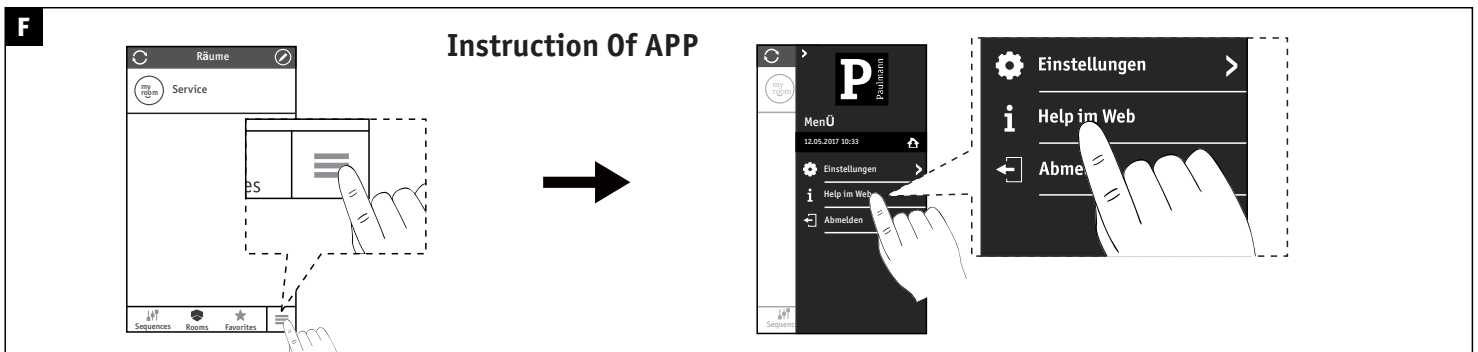

B

Hiermit erklärt Paulmann Licht, dass der Funkanlagentyp Art.-Nr: 500.38 Richtlinie 2014/53/EU entspricht. Der vollständige Text der EU-Konformitätserklärung ist unter der folgenden Internetadresse verfügbar: " www.paulmann.de