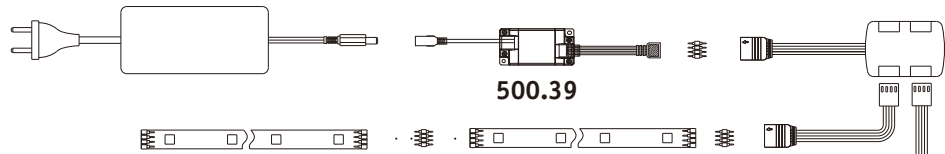

B

Hiermit erklärt Paulmann Licht, dass der Funkanlagentyp Art.-Nr: 500.38 Richtlinie 2014/53/EU entspricht. Der vollständige Text der EU-Konformitätserklärung ist unter der folgenden Internetadresse verfügbar: " www.paulmann.de