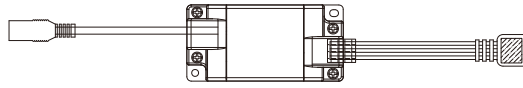

Paulmann

IP 20

Info

www.paulmann.com

Paulmann Licht GmbH
Quezinger Feld 2
31832 Springe
Germany

www.paulmann.com

Art.-Nr.:
500.39

PKE 08/17

1x

1x

YourLED/YourLED ECO

YourLED RGB

A

YourLED/YourLED ECO

YourLED RGB

Art.No.70199/70200/70201

B