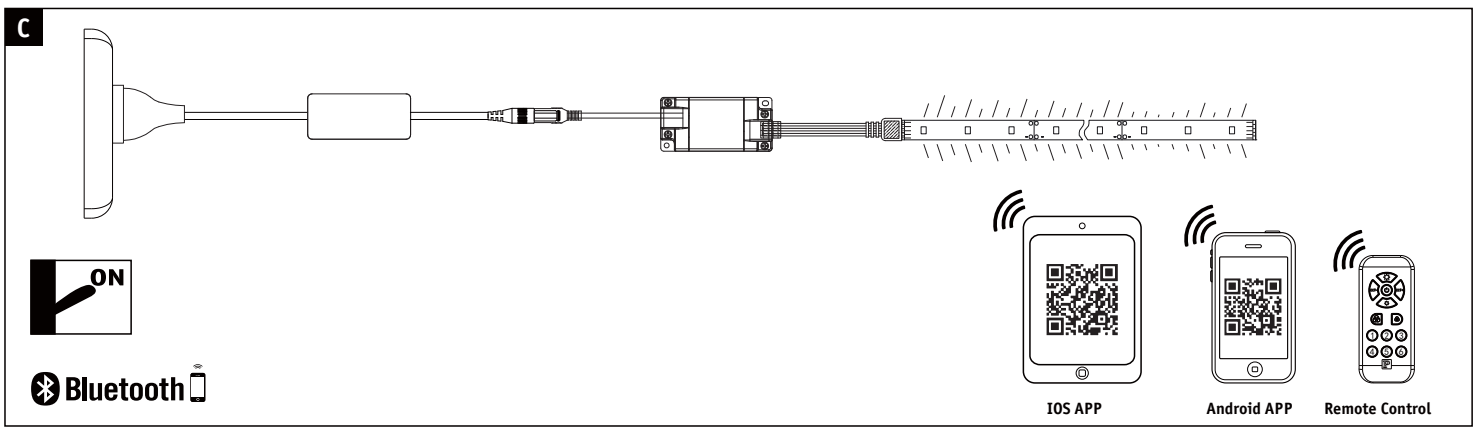

B

Hiermit erklärt Paulmann Licht, dass der Funkanlagentyp Art.-Nr: 500.38 Richtlinie 2014/53/EU entspricht. Der vollständige Text der EU-Konformitätserklärung ist unter der folgenden Internetadresse verfügbar: " www.paulmann.de