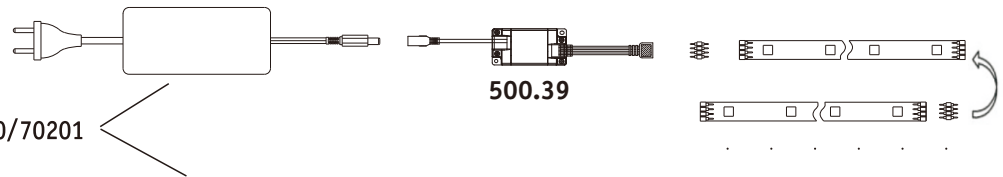

B

Hiermit erklärt Paulmann Licht, dass der Funkanlagentyp Art.-Nr: 500.38 Richtlinie 2014/53/EU entspricht. Der vollständige Text der EU-Konformitätserklärung ist unter der folgenden Internetadresse verfügbar: " www.paulmann.de