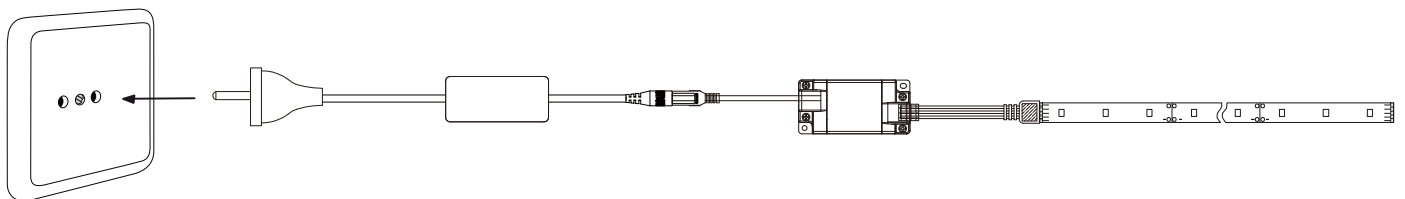

B

Hiermit erklärt Paulmann Licht, dass der Funkanlagentyp Art.-Nr: 500.38 Richtlinie 2014/53/EU entspricht. Der vollständige Text der EU-Konformitätserklärung ist unter der folgenden Internetadresse verfügbar: " www.paulmann.de