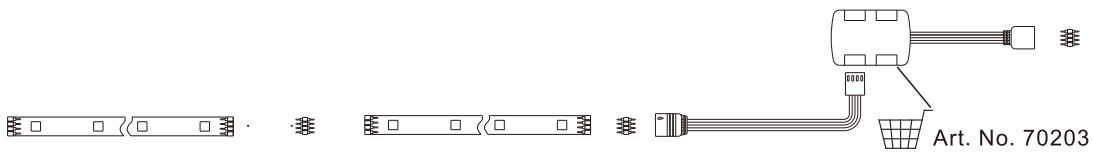

B

Hiermit erklärt Paulmann Licht, dass der Funkanlagentyp Art.-Nr: 500.38 Richtlinie 2014/53/EU entspricht. Der vollständige Text der EU-Konformitätserklärung ist unter der folgenden Internetadresse verfügbar: " www.paulmann.de