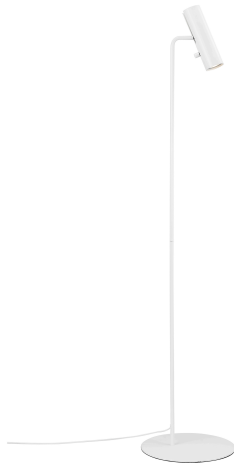

MIB 6 | STEHLAMPE | WEISS

71704001

Spannung (V): 230 Volt
IP-Grad: IP20
Maximale Lampenleistung (W): 8W
Klasse (Klasse 1, Klasse 2, Klasse 3): Klasse 2 (Dopp. isoliert)
Leuchtmittelsockel: GU10
: Yes with compatible bulb
Schalterplatzierung: Auf der Leuchte

Hauptmaterial: Metall
Sekundärmaterial: Plastik
Kabel Farbe: Weiss
Kabel Länge (cm): 250
Oberflächenmaterial Kabel: Plastik
Ist das Kabel austauschbar?: False

Farbe: Weiss
Höhe (cm): 141
Rohrdurchmesser (cm): 1.27
Schirmdurchmesser (cm): 6
Schirmhöhe (cm): 20
Außenbereich-Basisabmessungen (cm): 30
Neigungswinkel (°): 90

EAN: 5701581364288
TUN: 1896585

Artikelnummer: 71704001
Stück pro Hauptkarton: 2
Verkaufsbox Höhe (cm): 76.5
Verkaufsbox Breite (cm): 33.5
Verkaufsbox Tiefe (cm): 8
Verkaufsbox Volumen m³: 0.0205
Produkt Nettogewicht (kg): 3.86

- Modernes und zugleich zeitloses Design
- Schlank und elegant
- Neigbarer Leuchtenkopf, Ausrichtung des Lichts kann angepasst werden
- Ein-/Aus-Schalter am Leuchtenkopf

Die MIB-Serie wurde nach klassischen Design-Prinzipien und mit Fokus auf Simplizität geschaffen. Der schwenkbare Leuchtenkopf erzeugt eine schlanke Optik im typisch skandinavischen Stil. MIB ist in mehreren Variationen erhältlich, die zusammen eine Vielzahl von Verwendungsmöglichkeiten bieten. Eine zeitlose Leuchten-Familie, die Licht und Freude in jedes moderne Heim bringt. Design by Bönnellycke mdd. Die minimalistische MIB-Serie erstrahlt in nordischer Eleganz und ist sehr benutzerfreundlich. Die MIB 6 lädt dazu ein, den Spot auf ihr Leben zu richten. Der schmale Kopf der Leuchte wirft ein präzises und gerichtetes Licht.