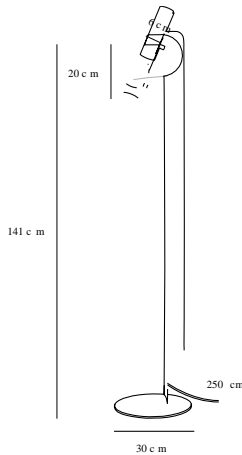

MIB 6 | STEHLAMPE | WEISS

71704001

Spannung (V): 230 Volt
IP-Grad: IP20
Maximale Lampenleistung (W): 8W
Klasse (Klasse 1, Klasse 2, Klasse 3): Klasse 2 (Dopp. isoliert)
Leuchtmittelsockel: GU10
: Yes with compatible bulb
Schalterplatzierung: Auf der Leuchte

Hauptmaterial: Metall
Sekundärmaterial: Plastik
Kabel Farbe: Weiss
Kabel Länge (cm): 250
Oberflächenmaterial Kabel: Plastik
Ist das Kabel austauschbar?: False

Farbe: Weiss
Höhe (cm): 141
Rohrdurchmesser (cm): 1.27
Schirmdurchmesser (cm): 6
Schirmhöhe (cm): 20
Außenbereich-Basisabmessungen (cm): 30
Neigungswinkel (°): 90

EAN: 5701581364288
TUN: 1896585

Artikelnummer: 71704001
Stück pro Hauptkarton: 2
Verkaufsbox Höhe (cm): 76.5
Verkaufsbox Breite (cm): 33.5
Verkaufsbox Tiefe (cm): 8
Verkaufsbox Volumen m³: 0.0205
Produkt Nettogewicht (kg): 3.86