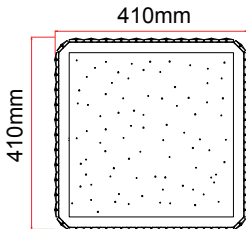

Lindby

UK
CA

Art.-No.: 9627393

incl. LED L9001945
3600 lm Modul
1638 lm Lamp
29W LED
29,6W Total
230V~50Hz
3000-6000 K
CRI 80
30000 h
15000x ON/ OFF

IP20

4

251911

703924