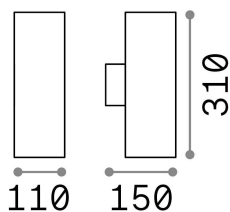

Info generali

Esterno - Lampade da parete

Outdoor wall mounted lamp with multiple sources and direct/indirect light emission

Ean	8021696236858
Articolo	GUN AP2 BIG ANTRACITE
Installazione	Lampade da parete
Garanzia	5 years
Peso lordo	1.75 kg
Volume	0.007109 m ³

Info tecniche e installative

Peso netto	1.35 kg
Classe di isolamento	I
Grado di protezione	IP54
Conformità	CE
Temperatura d'esercizio	-15° ~ +45 °C
Efficienza a pieno carico	X
Dimmer	Determined by the light bulb
Alimentazione	220-240 V AC
Alimentatore	Not required

Info sorgente e prestazionali

Sorgente integrata	Light bulb (not included)
Sorgente sostituibile	No
Potenza	E27 max 2 x 60 W
Emissione	Direct + Indirect
Consumo massimo	-