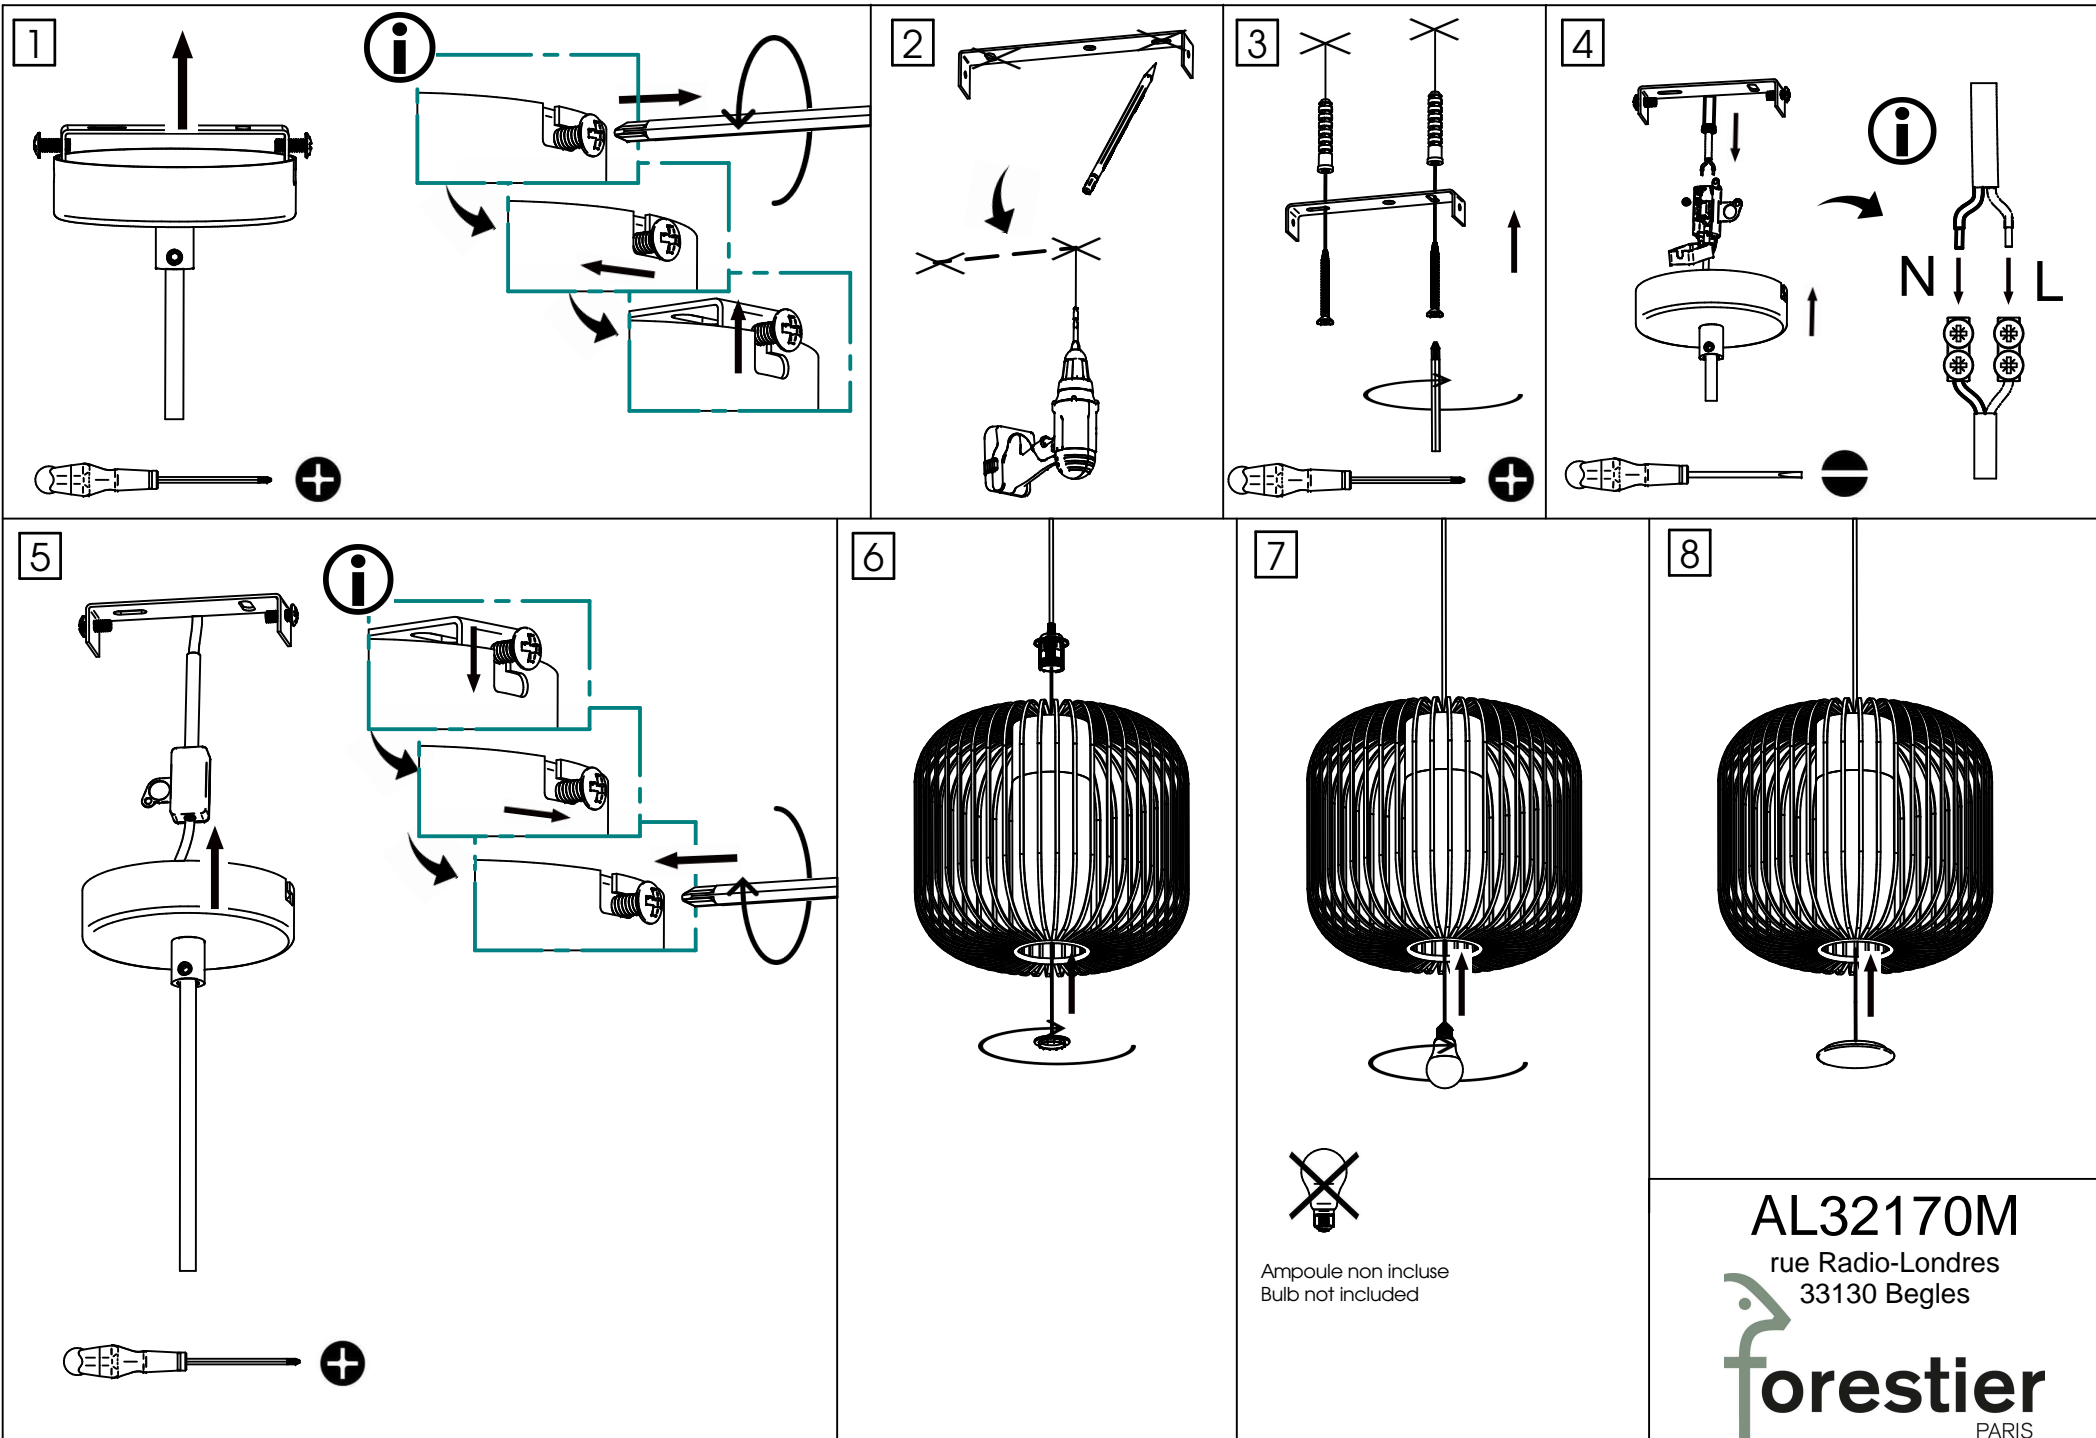

1

2

3

4

5

6

7

Ampoule non incluse
Bulb not included

8

AL32170M
rue Radio-Londres
33130 Begles