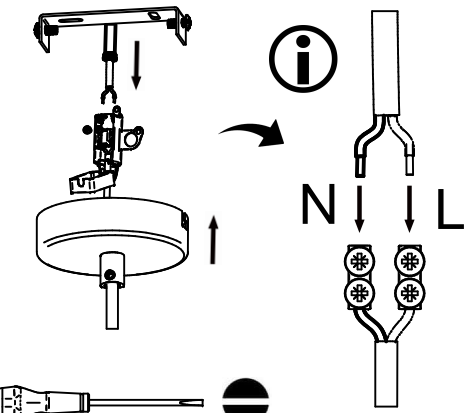

1

2

3

4

5

6

7

Ampoule non incluse
Bulb not included

8

AL32170M
rue Radio-Londres
33130 Begles