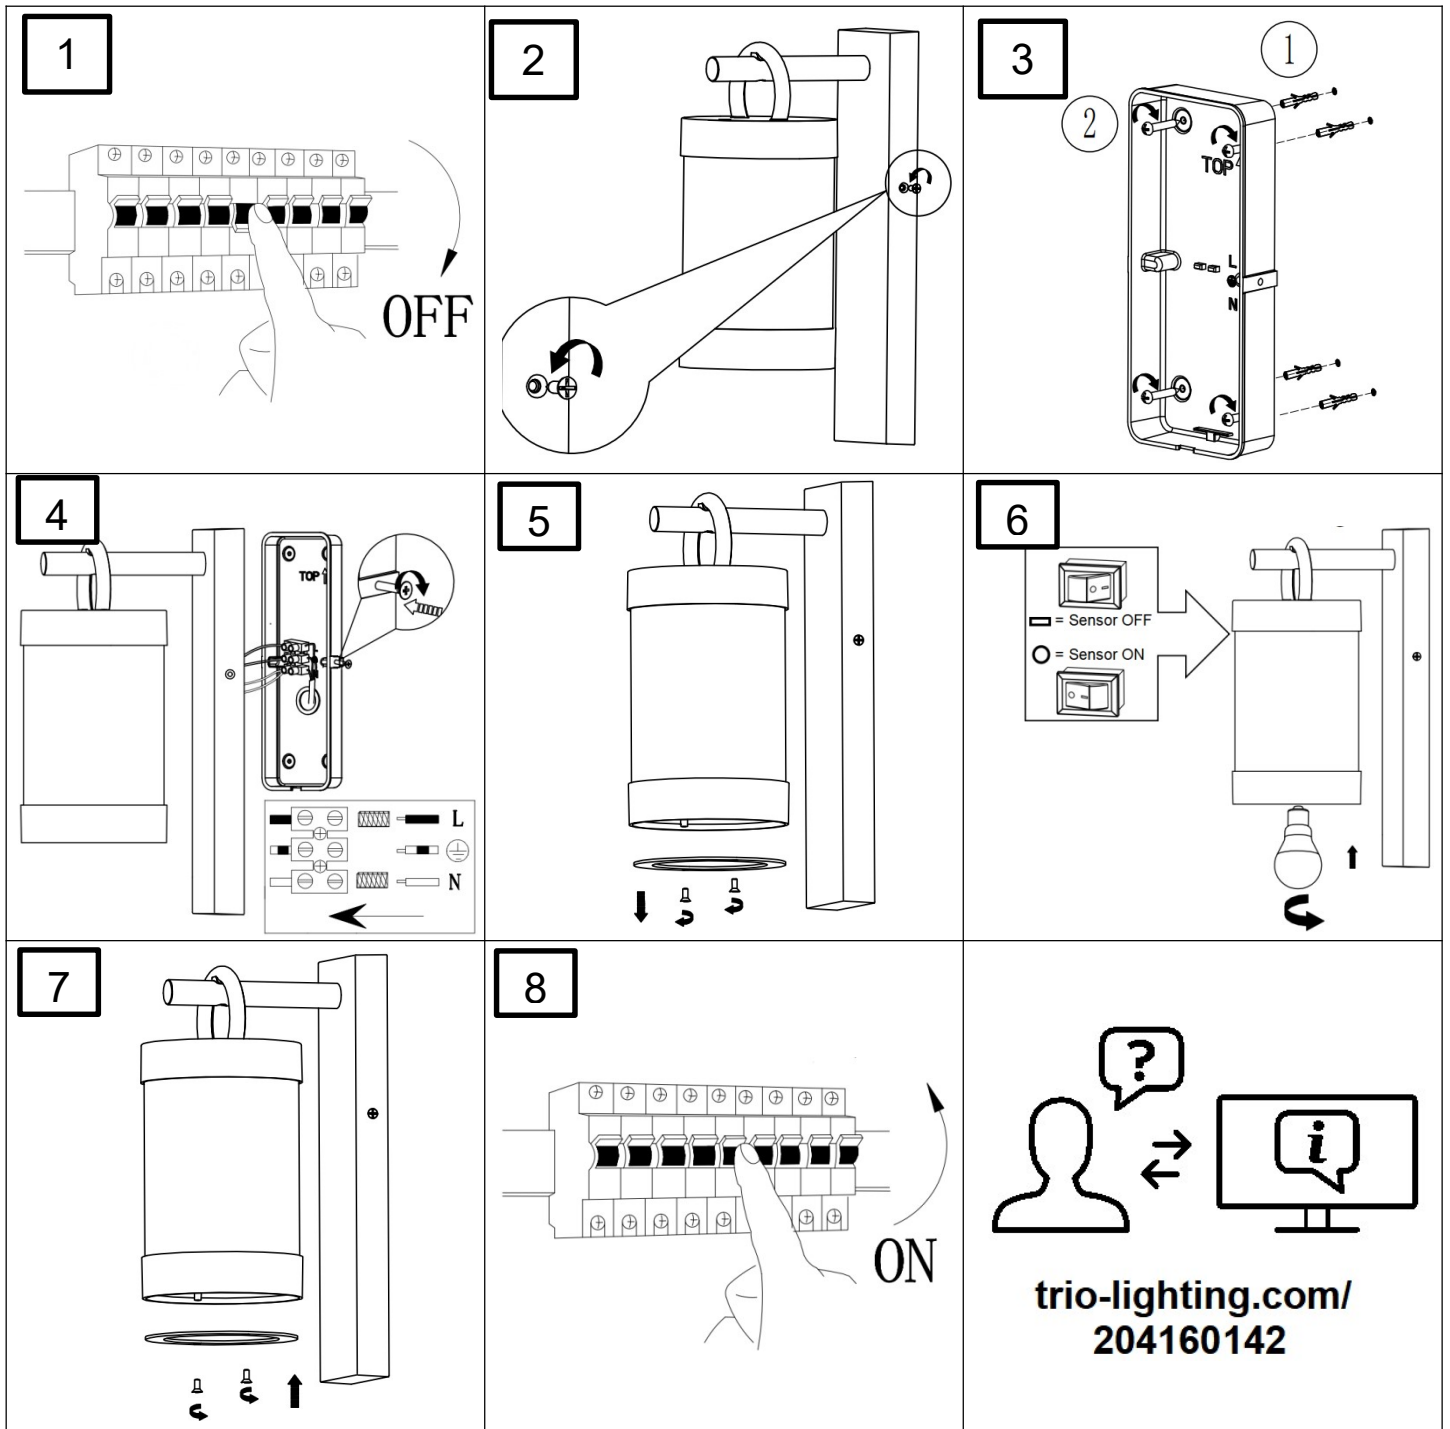

(SR) UPOZORENJE!

Prije početka montaže, pažljivo pročitajte sigurnosne upute!

(UK) ПОПЕРЕДЖЕННЯ!

Перед розбиранням, будь ласка, уважно прочитайте інструкції з техніки безпеки!

230V ~ 50Hz, 1 x E27 Max. 28W