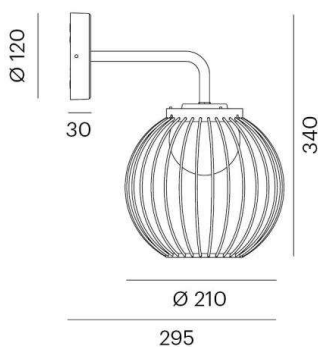

BOHO W

401-90019600

BOHO WANDAUFBAULEUCHTE schwarz, ähnlich RAL 9011, Lichtaustritt direkt, Adapter/Baldachin schwarz, IP65

SKIZZE

LICHTVERTEILUNGSKURVE

TECHNISCHE DETAILS

Systemleistung [W]	7
Leuchtmittel	AC LED
Lichtfarbe [K]	3000K
CRI	>80
Lichtaustritt	direkt
Spannung [V]	220-240V 50/60Hz
Höhe [mm]	338
Durchmesser [mm]	220
Ausladung [mm]	297
Schutzart [IP]	IP65
Schutzklasse	Schutzklasse I
Stoßfestigkeit	IK08
Nettogewicht [kg]	4,80
Farbe Leuchte	schwarz
RAL	9011
Farbe Adapter/Baldachin	schwarz
EAN-Nummer	9010506276091
Lebensdauer [h]	25 000

Die Werte sind Bemessungswerte. Leistung und Lichtstrom unterliegen initial einer Toleranz von +/- 10%. Toleranz der Farbtemperatur: +/- 150 K. Die Werte gelten wenn nicht anders angegeben für eine Umgebungstemperatur von 25°C.