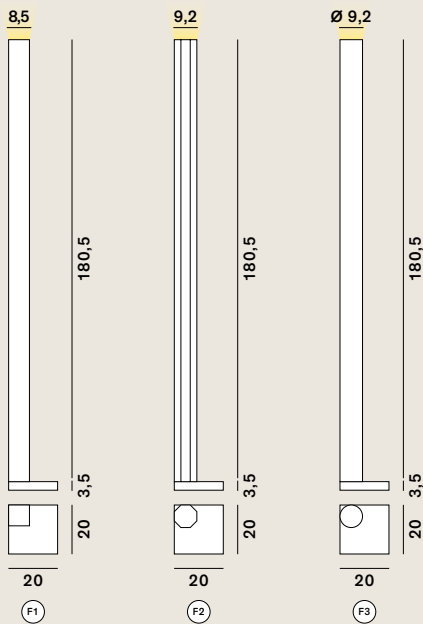

Ciminiere d'Italia: Floor

cod: F1, F2, F3

Light Source	COB LED
Power	40 Watt
Kelvin	3.000
Dimmer	foot
Lumen	4.500
CRI	90

Class **A / A+ / A++**

F1 Sezione quadrata / Square section

F2 Sezione ottagonale / Octagonal section

F3 Sezione tonda / Round section

Catalogue

Satin Collection (upon request)

Base Satin Collection / Base Satin Collection

Metallic Collection (upon request)

Base oro / Gold base