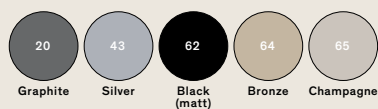

Ciminiere d'Italia: Floor

cod: F1, F2, F3

Light Source	COB LED
Power	40 Watt
Kelvin	3.000
Dimmer	foot
Lumen	4.500
CRI	90

Class **A / A+ / A++**

F1 Sezione quadrata / Square section

F2 Sezione ottagonale / Octagonal section

F3 Sezione tonda / Round section

Catalogue

Satin Collection (upon request)

Base Satin Collection / Base Satin Collection

Metallic Collection (upon request)

Base oro / Gold base