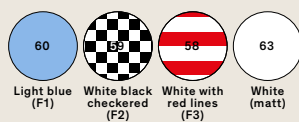

Ciminiere d'Italia: Floor

cod: F1, F2, F3

Light Source	COB LED
Power	40 Watt
Kelvin	3.000
Dimmer	foot
Lumen	4.500
CRI	90

Class **A / A+ / A++**

F1 Sezione quadrata / Square section

F2 Sezione ottagonale / Octagonal section

F3 Sezione tonda / Round section

Catalogue

Satin Collection (upon request)

Base Satin Collection / Base Satin Collection

Metallic Collection (upon request)

Base oro / Gold base