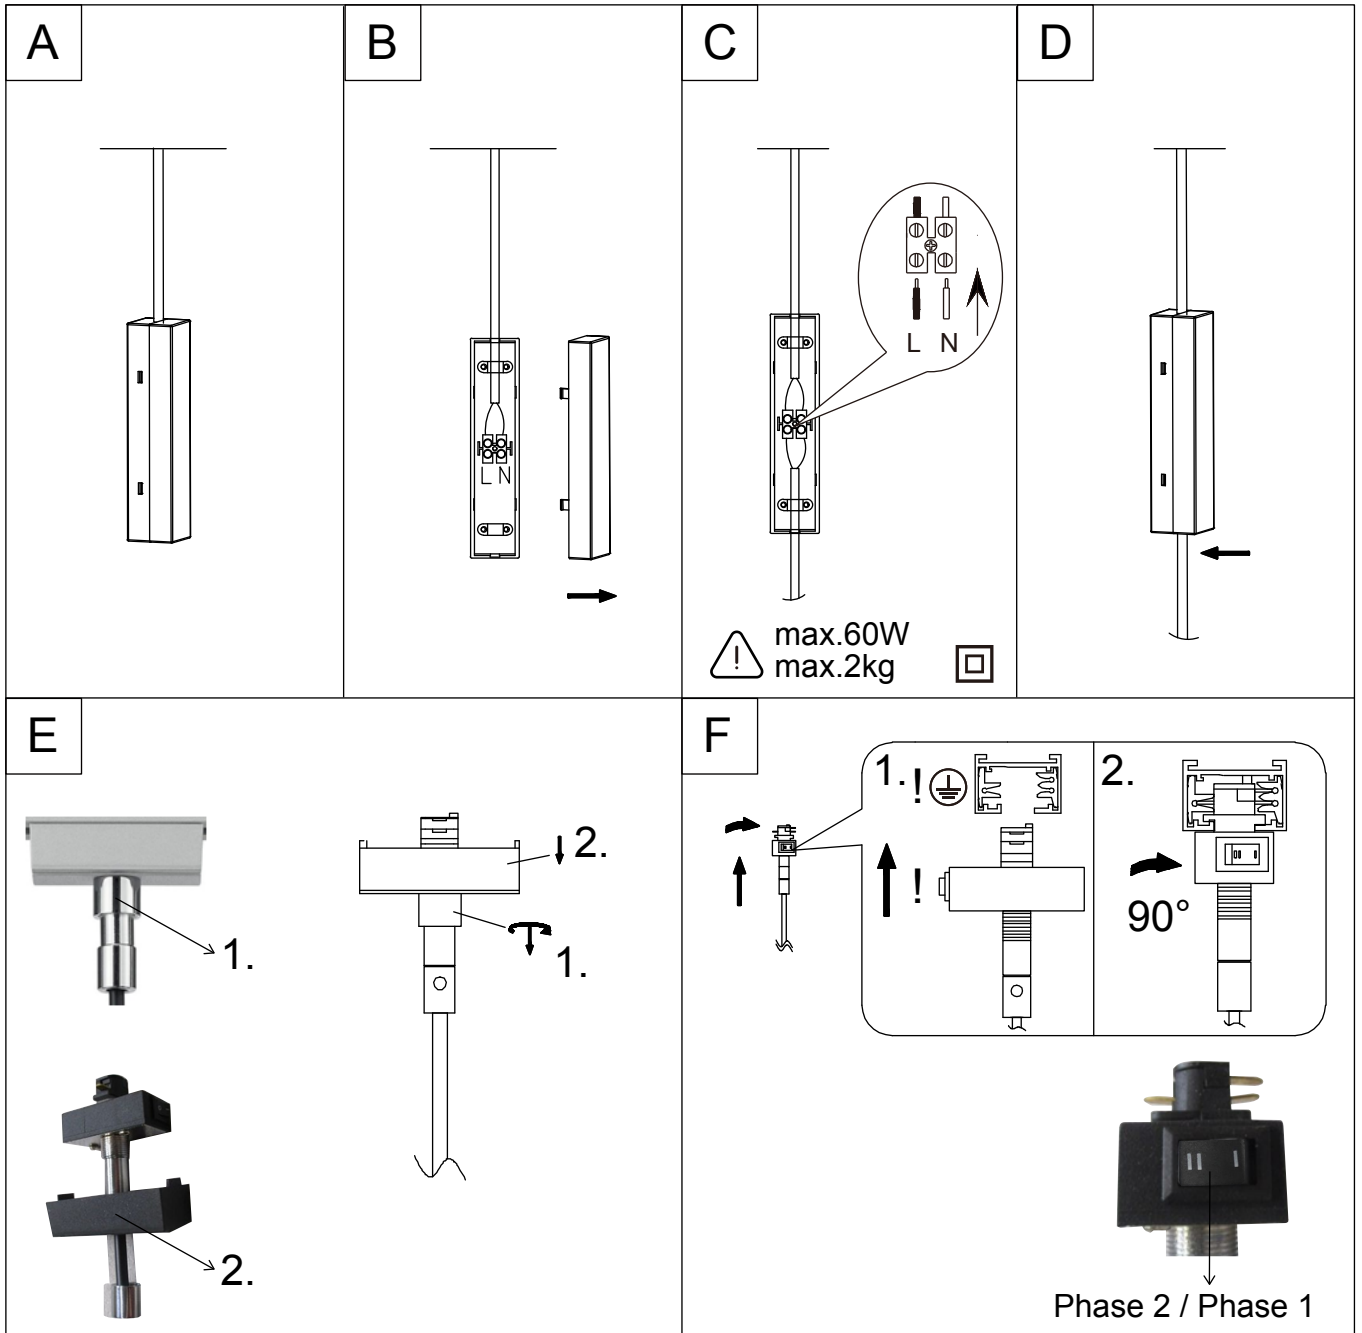

(SR) UPOZORENJE!

Prije početka montaže, pažljivo pročitajte sigurnosne upute!

(UK) ПОПЕРЕДЖЕННЯ!

Перед розбиранням, будь ласка, уважно прочитайте інструкції з техніки безпеки!

230V~50Hz Max.60W Max.2kg

trio-lighting.com
703531