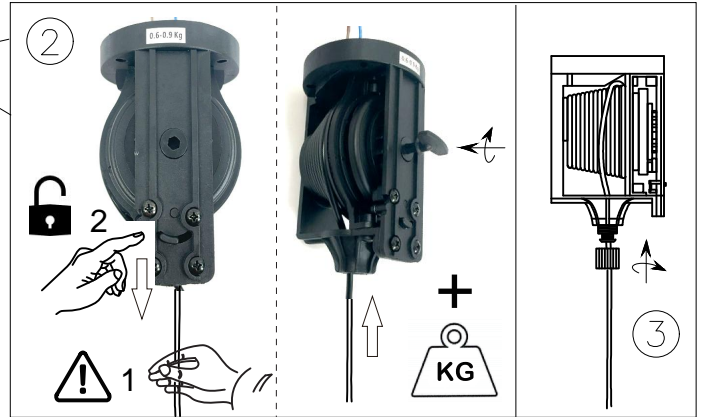

(SR) UPOZORENJE!

Prije početka montaže, pažljivo pročitajte sigurnosne upute!

(UK) ПОПЕРЕДЖЕННЯ!

Перед розбиранням, будь ласка, уважно прочитайте інструкції з техніки безпеки!

230V ~ 50Hz,
1 x E27 / max. 15W