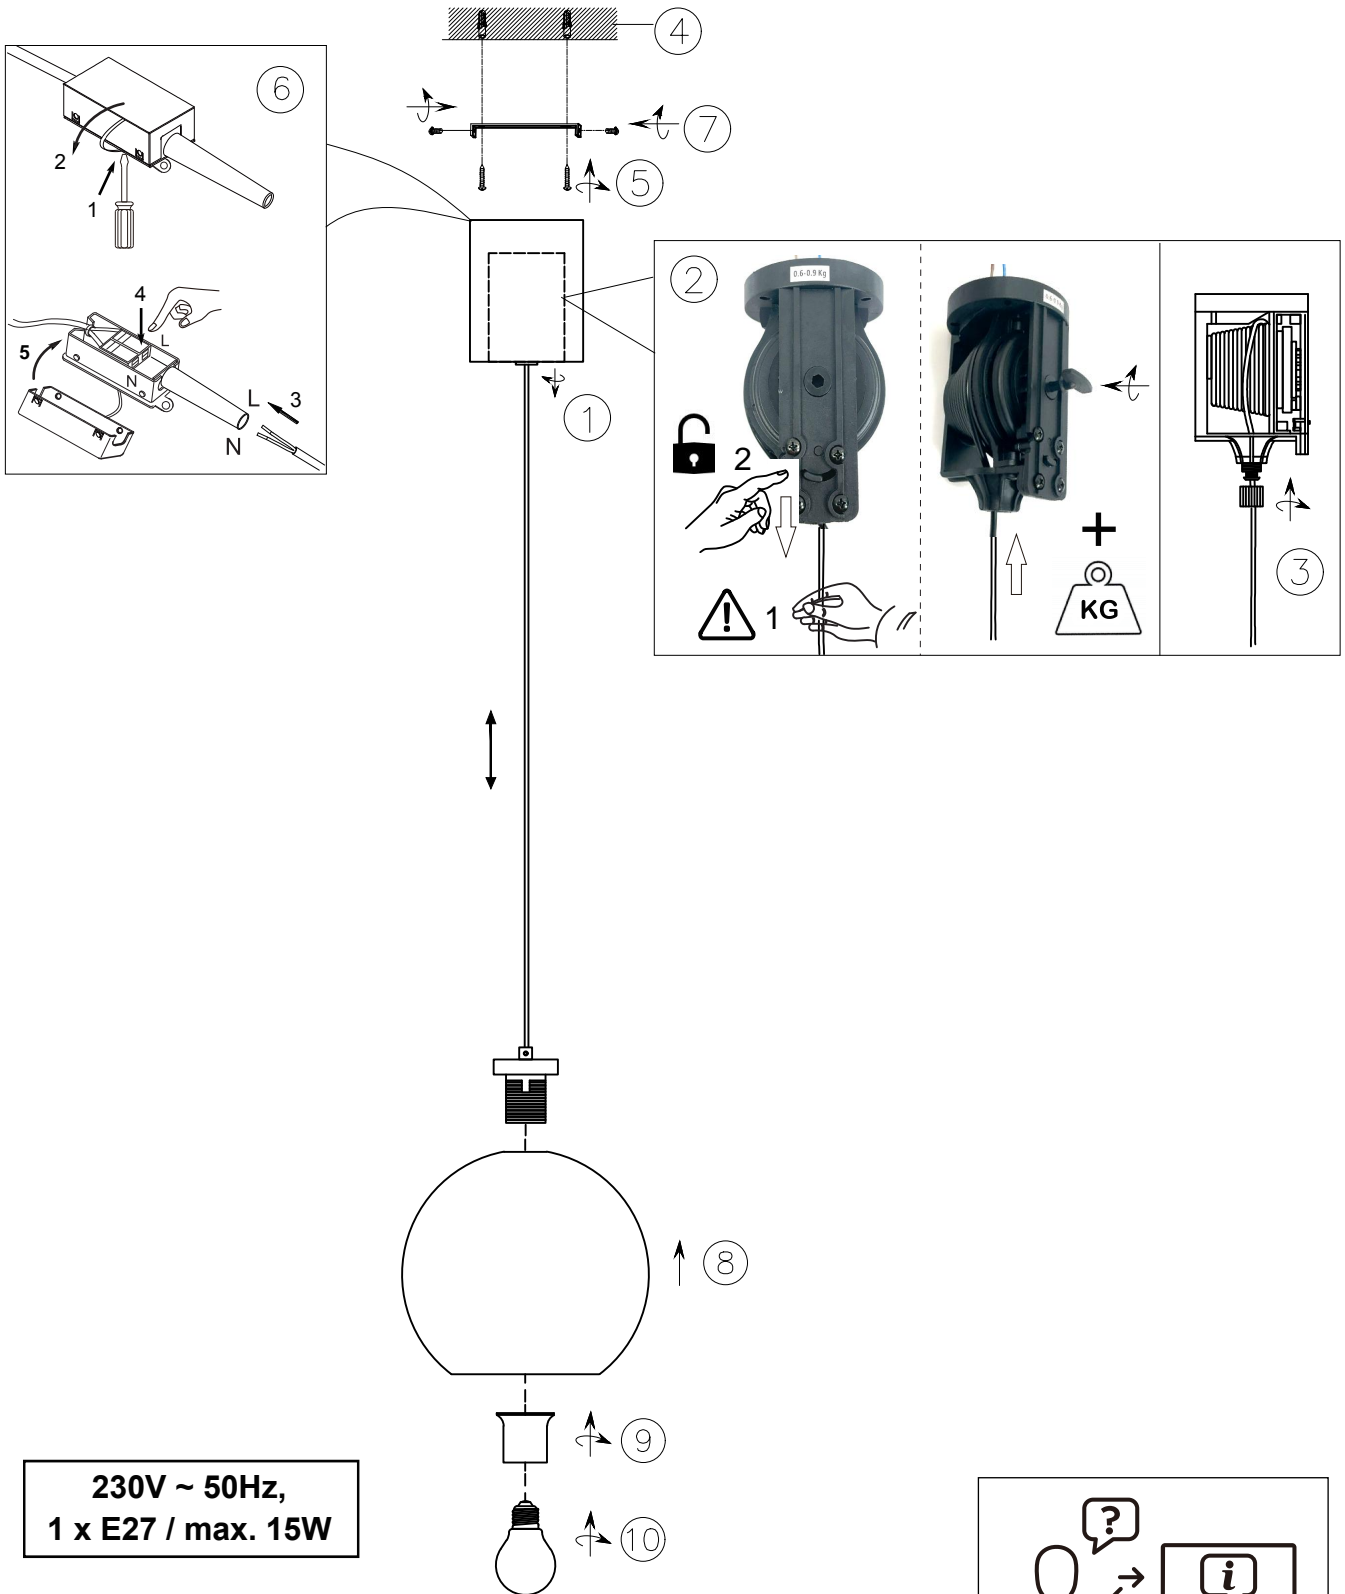

(SR) UPOZORENJE!

Prije početka montaže, pažljivo pročitajte sigurnosne upute!

(UK) ПОПЕРЕДЖЕННЯ!

Перед розбиранням, будь ласка, уважно прочитайте інструкції з техніки безпеки!

230V ~ 50Hz,
1 x E27 / max. 15W