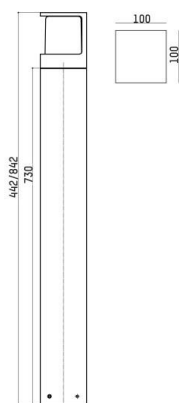

FYNN

333-s00110

FYNN-Y F POLLERLEUCHTE aus Aluminium, anthrazit, ähnlich RAL 7016, Lichtaustritt direkt, mit Betriebsgerät, Dimmbarkeit: on/off, IP65,

SKIZZE

TECHNISCHE DETAILS

Systemleistung [W]	10,5
Leuchtmittel	LED
Lichtstrom [lm]	485/515
Lichtfarbe [K]	2700/3000K
CRI	>90
Betriebsgerät	mit Betriebsgerät
Dimmbarkeit	on/off
Lichtaustritt	direkt
Spannung [V]	220-240V 50/60Hz
Material	Aluminium
Länge [mm]	100
Breite [mm]	100
Höhe [mm]	450
Schutzart [IP]	IP65
Schutzklasse	Schutzklasse I
Nettogewicht [kg]	5,80
Farbe Leuchte	anthrazit
RAL	7016
EAN-Nummer	9010979088481
Lebensdauer [h]	L80 B10 50 000
Umgebungstemperatur	-30° bis +45°
Energieeffizienzkl.	D
Anz Leuchten B16A	74

LICHTVERTEILUNGSKURVE

Die Werte sind Bemessungswerte. Leistung und Lichtstrom unterliegen initial einer Toleranz von +/- 10%. Toleranz der Farbtemperatur: +/- 150 K. Die Werte gelten wenn nicht anders angegeben für eine Umgebungstemperatur von 25°C.