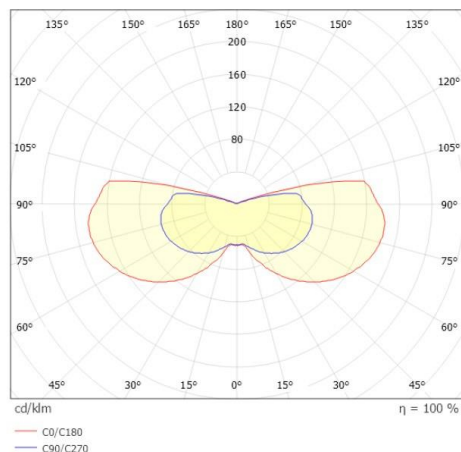

FYNN

333-s00110

FYNN-Y F POLLERLEUCHTE aus Aluminium, anthrazit, ähnlich RAL 7016, Lichtaustritt direkt, mit Betriebsgerät, Dimmbarkeit: on/off, IP65,

SKIZZE

TECHNISCHE DETAILS

Systemleistung [W]	10,5
Leuchtmittel	LED
Lichtstrom [lm]	485/515
Lichtfarbe [K]	2700/3000K
CRI	>90
Betriebsgerät	mit Betriebsgerät
Dimmbarkeit	on/off
Lichtaustritt	direkt
Spannung [V]	220-240V 50/60Hz
Material	Aluminium
Länge [mm]	100
Breite [mm]	100
Höhe [mm]	450
Schutzart [IP]	IP65
Schutzklasse	Schutzklasse I
Nettogewicht [kg]	5,80
Farbe Leuchte	anthrazit
RAL	7016
EAN-Nummer	9010979088481
Lebensdauer [h]	L80 B10 50 000
Umgebungstemperatur	-30° bis +45°
Energieeffizienzkl.	D
Anz Leuchten B16A	74

LICHTVERTEILUNGSKURVE

Die Werte sind Bemessungswerte. Leistung und Lichtstrom unterliegen initial einer Toleranz von +/- 10%. Toleranz der Farbtemperatur: +/- 150 K. Die Werte gelten wenn nicht anders angegeben für eine Umgebungstemperatur von 25°C.