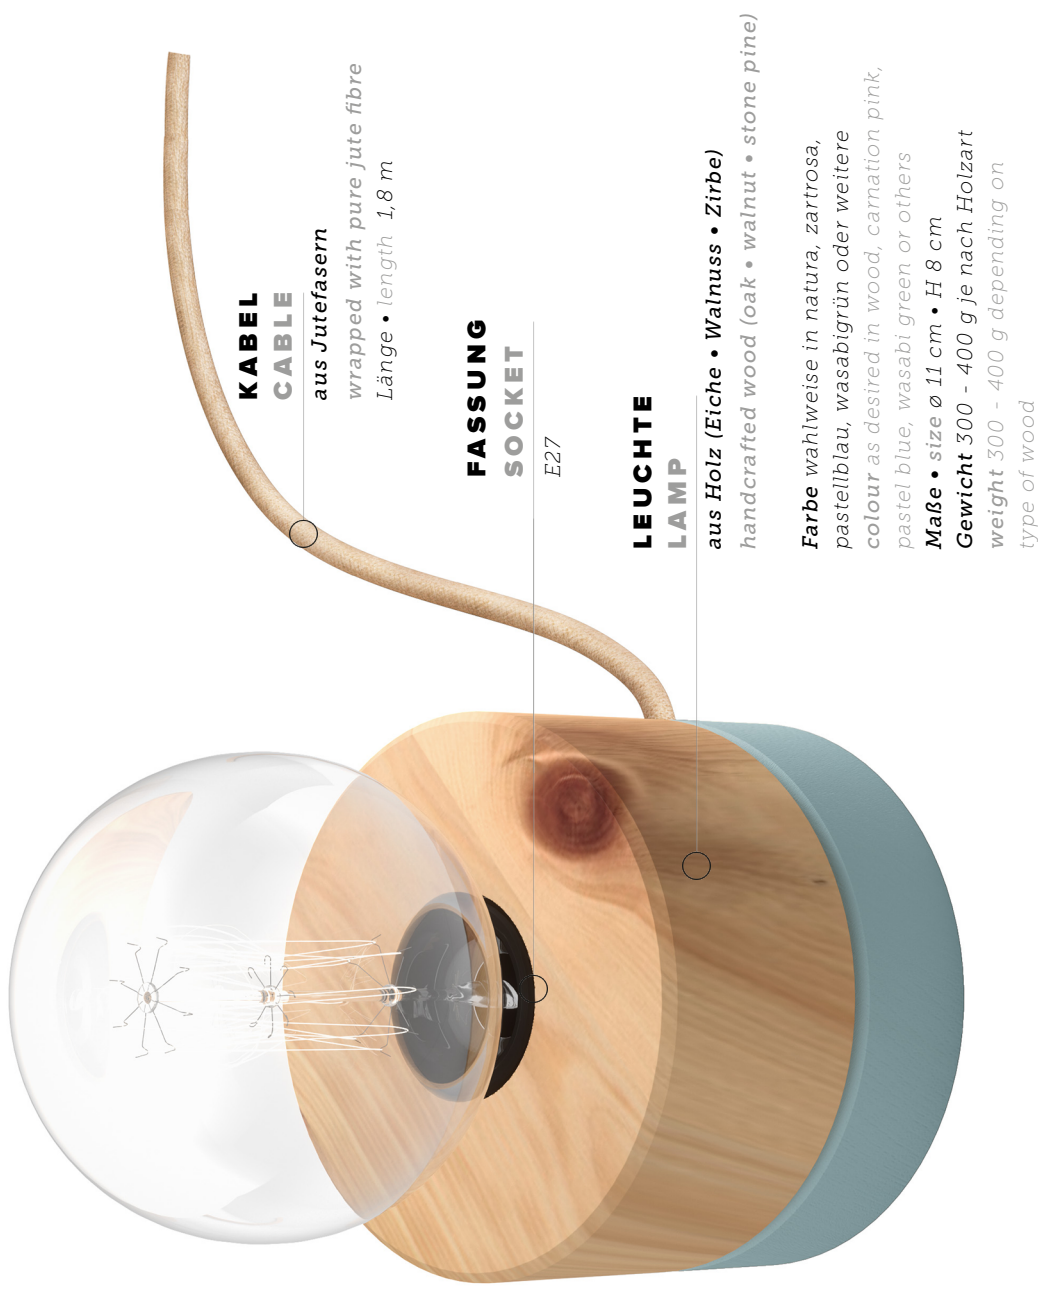

**YOU & ME.
FOREVER.**

*Produktdetails 0239 • Tischleuchte • Holz
product details 0239 • table lamp • wood*

LICHTQUELLE & ENERGIEEFFIZIENZ
ILLUMINANTS & ENERGY EFFICIENCY

*Kompatibel mit Leuchtmittel der Energieklassen A++ bis E
Compatible with illuminants of energy classes A++ to E
Empfohlene Leuchtmittel LED (A++ bis A)
Recommended illuminant LED (A++ to A)
Volt 250 Volt*

SPEZIFIZIERUNGEN
CLASSIFICATIONS

CE  IP20

almutvonwildheim.com

ALMUL

VON WILDHEIM

organic lamps

0 2 3 9 • T I S C H L E U C H T E • H O L Z 0 2 3 9 • T A B L E L A M P • W O O D

Einsatzbereich Innenraum • Application indoor