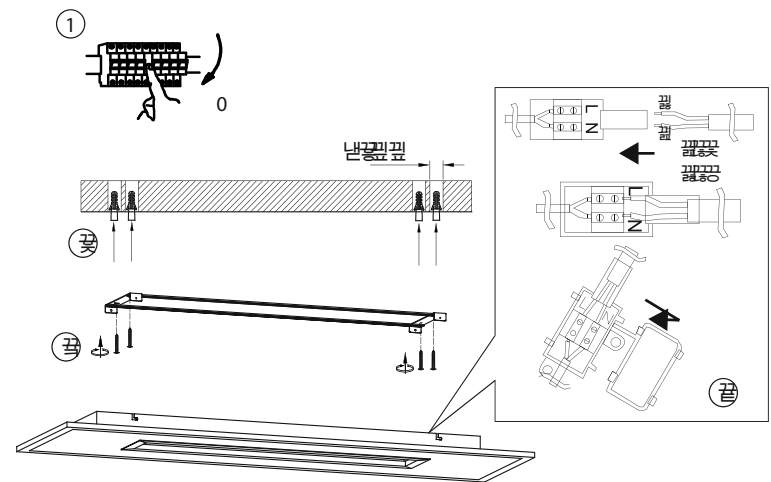

LED	29 W	LED	38 W
	4.250 lm		5 300 lm
	38 W		38 W
	2.450 lm		2.450 lm
t	25.000 h	t	25.000 h
Tk	2.700 - 5.000 K	Tk	5.000 K/RGB
	15.000 x		15.000 x
	< 0,5 s		< 0,5 s

996944

230V / 50Hz~

LED 1x LED-Board 48V DC/29 W

LED 1x LED-Board 48V DC/5,5 W

2,4 GHz
20 dBm