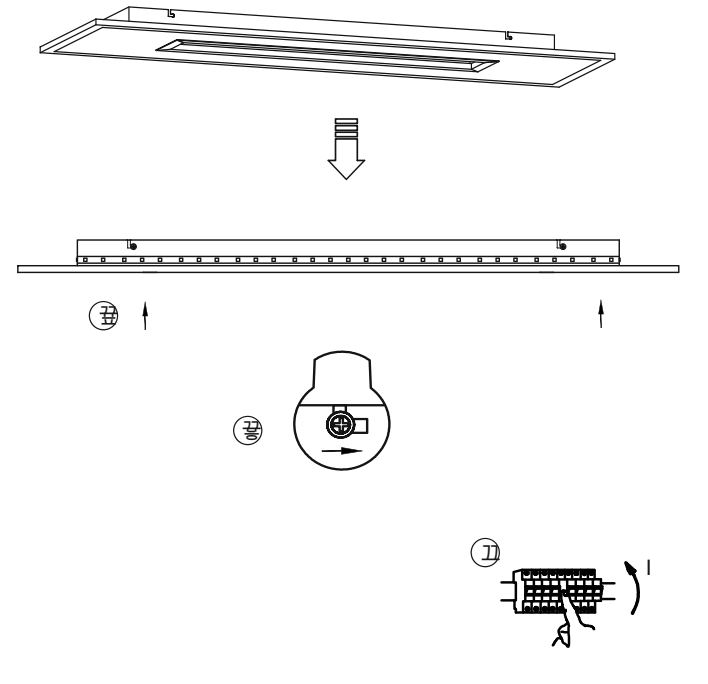

Bedienungshinweise

Sollte Ihre Leuchte nicht an die mitgelieferte Fernbedienung angelernt sein, lernen Sie die Fernbedienung wie folgt an die Leuchte an:

Anlernen und Gruppieren der Fernbedienung an die Leuchte

Schalten Sie die Leuchte über den Wandschalter ein. Drücken Sie innerhalb von 6 Sek. und halten Sie diese für 2 Sek. gedrückt. Wenn die Leuchte drei mal aufblinkt, war das Anlernen erfolgreich. Blinkt die Leuchte nicht auf, warten Sie 10 Sek. und wiederholen Sie den oben genannten Vorgang. Sobald das Anlernen erfolgreich war, ist das Bedienen der Leuchte nur noch mit dieser Fernbedienung möglich.

Instructions for use

If your light is not assigned to the enclosed remote control, assign the remote control to the light as follows:

Assigning and grouping the remote control to the light

Turn on the light within 6 sec. and long press for 2 sec.. If the light flicker three times, matching is successful. If not, turn off the light 10 sec., then repeat the above process. After the light has been assigned, it can be controlled using the remote control.