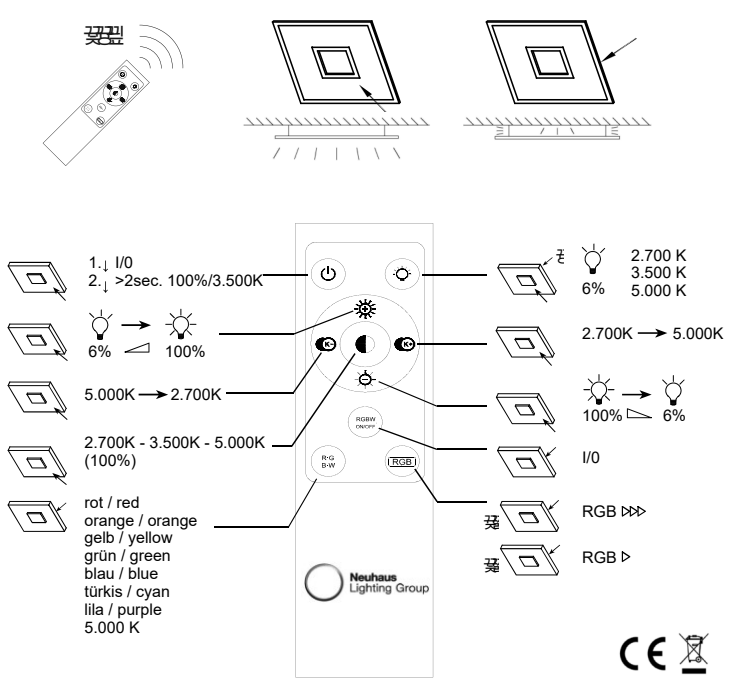

LED	29 W	LED	38 W
	4.250 lm		5 300 lm
	38 W		38 W
	2.450 lm		2.450 lm
t	25.000 h	t	25.000 h
Tk	2.700 - 5.000 K	Tk	5.000 K/RGB
	15.000 x		15.000 x
	< 0,5 s		< 0,5 s

### Bedienungshinweise

Sollte Ihre Leuchte nicht an die mitgelieferte Fernbedienung angelernt sein, lernen Sie die Fernbedienung wie folgt an die Leuchte an: