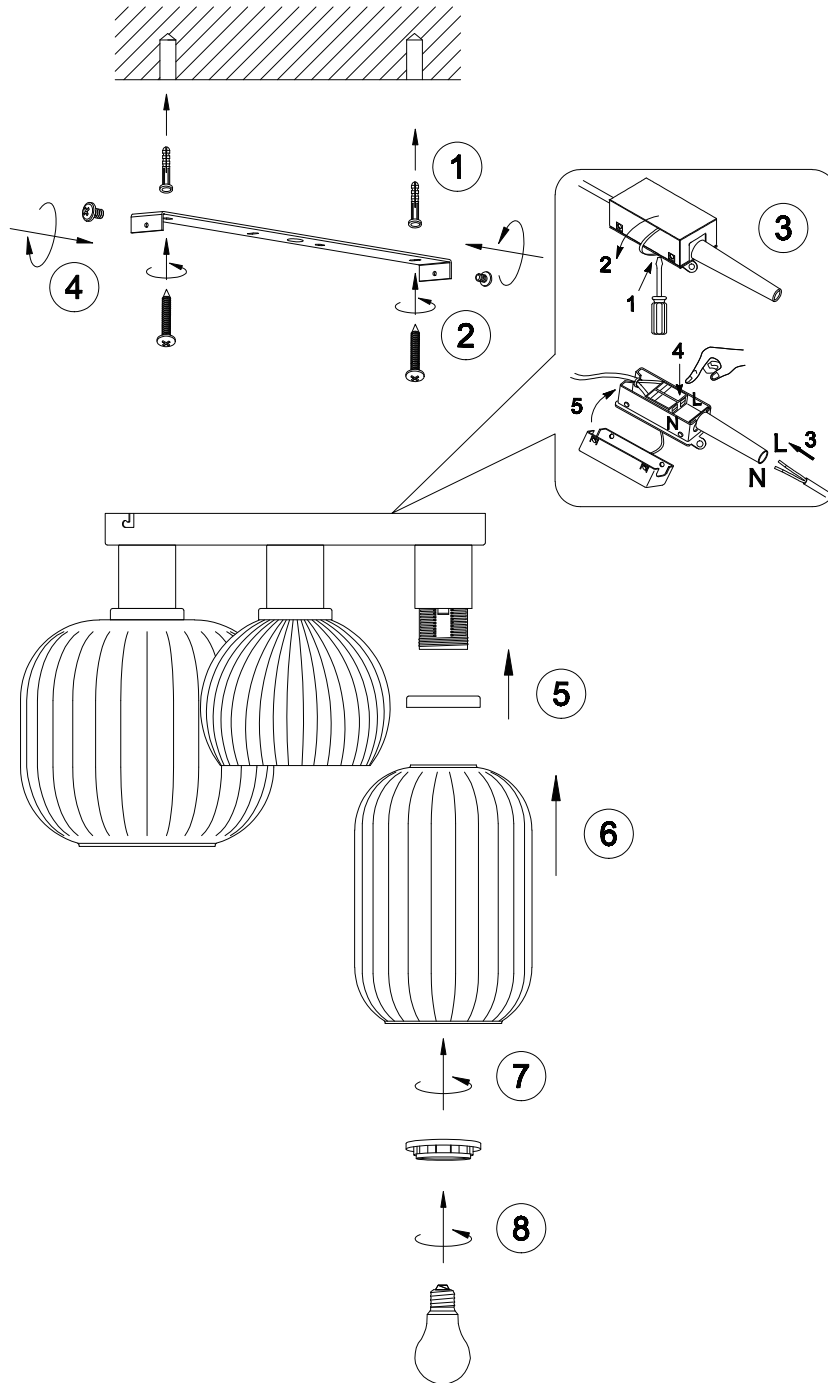

(SR) UPOZORENJE!

Prije početka montaže, pažljivo pročitajte sigurnosne upute!

(UK) ПОПЕРЕДЖЕННЯ!

Перед розбиранням, будь ласка, уважно прочитайте інструкції з техніки безпеки!

230V ~ 50Hz, 3 x E27 / max.10W